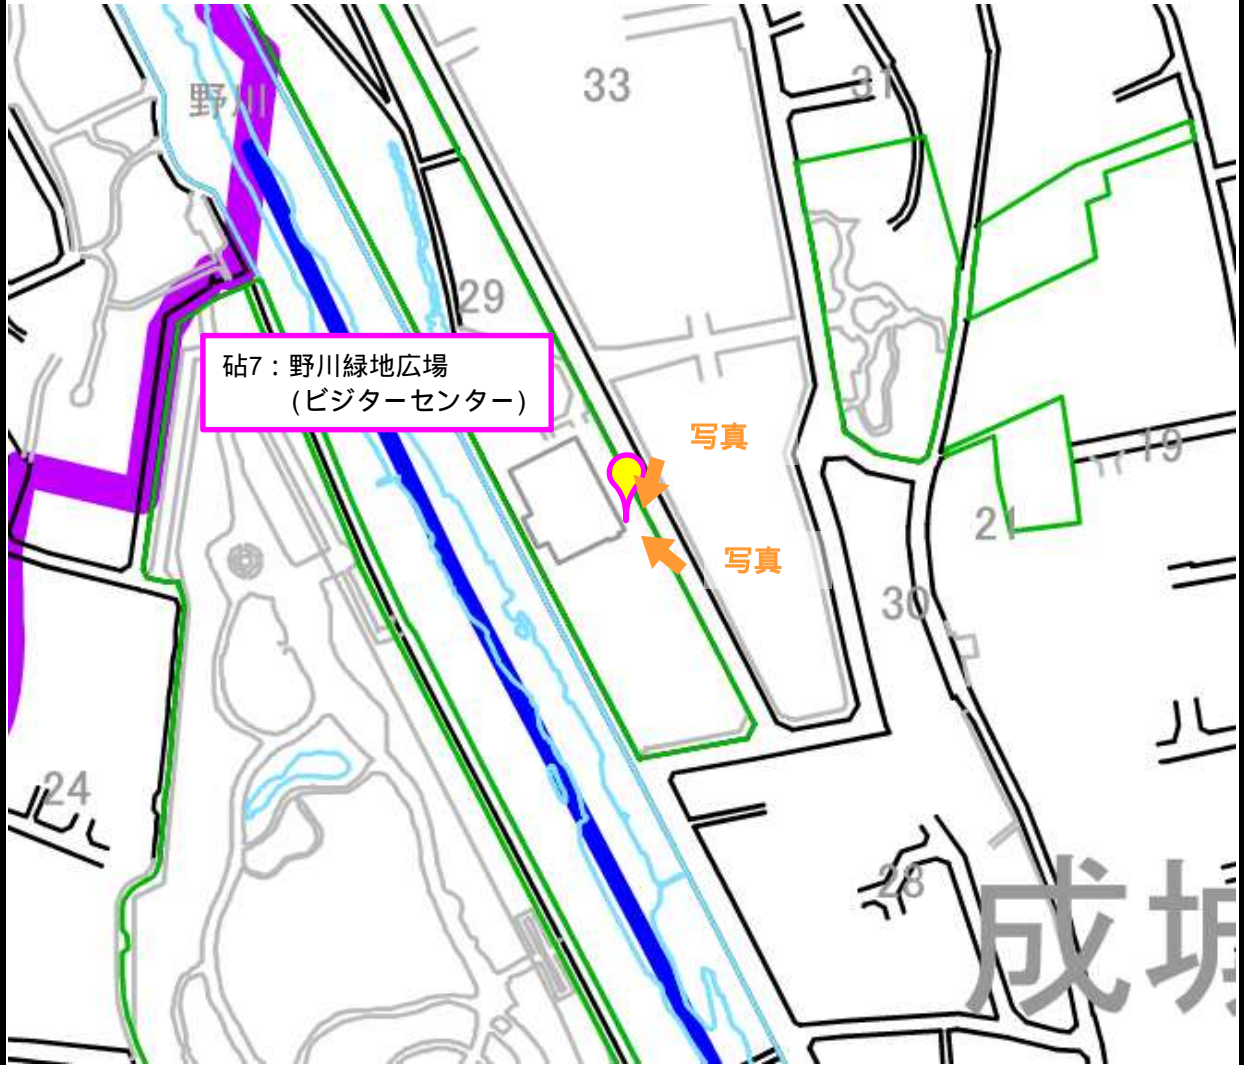

砦地域

設置番号	砦7	設置場所 (名称)	野川緑地広場(ビクター センター)	所在地	成城4-29-1
------	----	--------------	----------------------	-----	----------

地図

写真

写真

この地図は「世田谷区白地図データベース」を使用して作成したものです。
「世田谷区白地図データベース」の著作権は、国際航業(株)に帰属します。