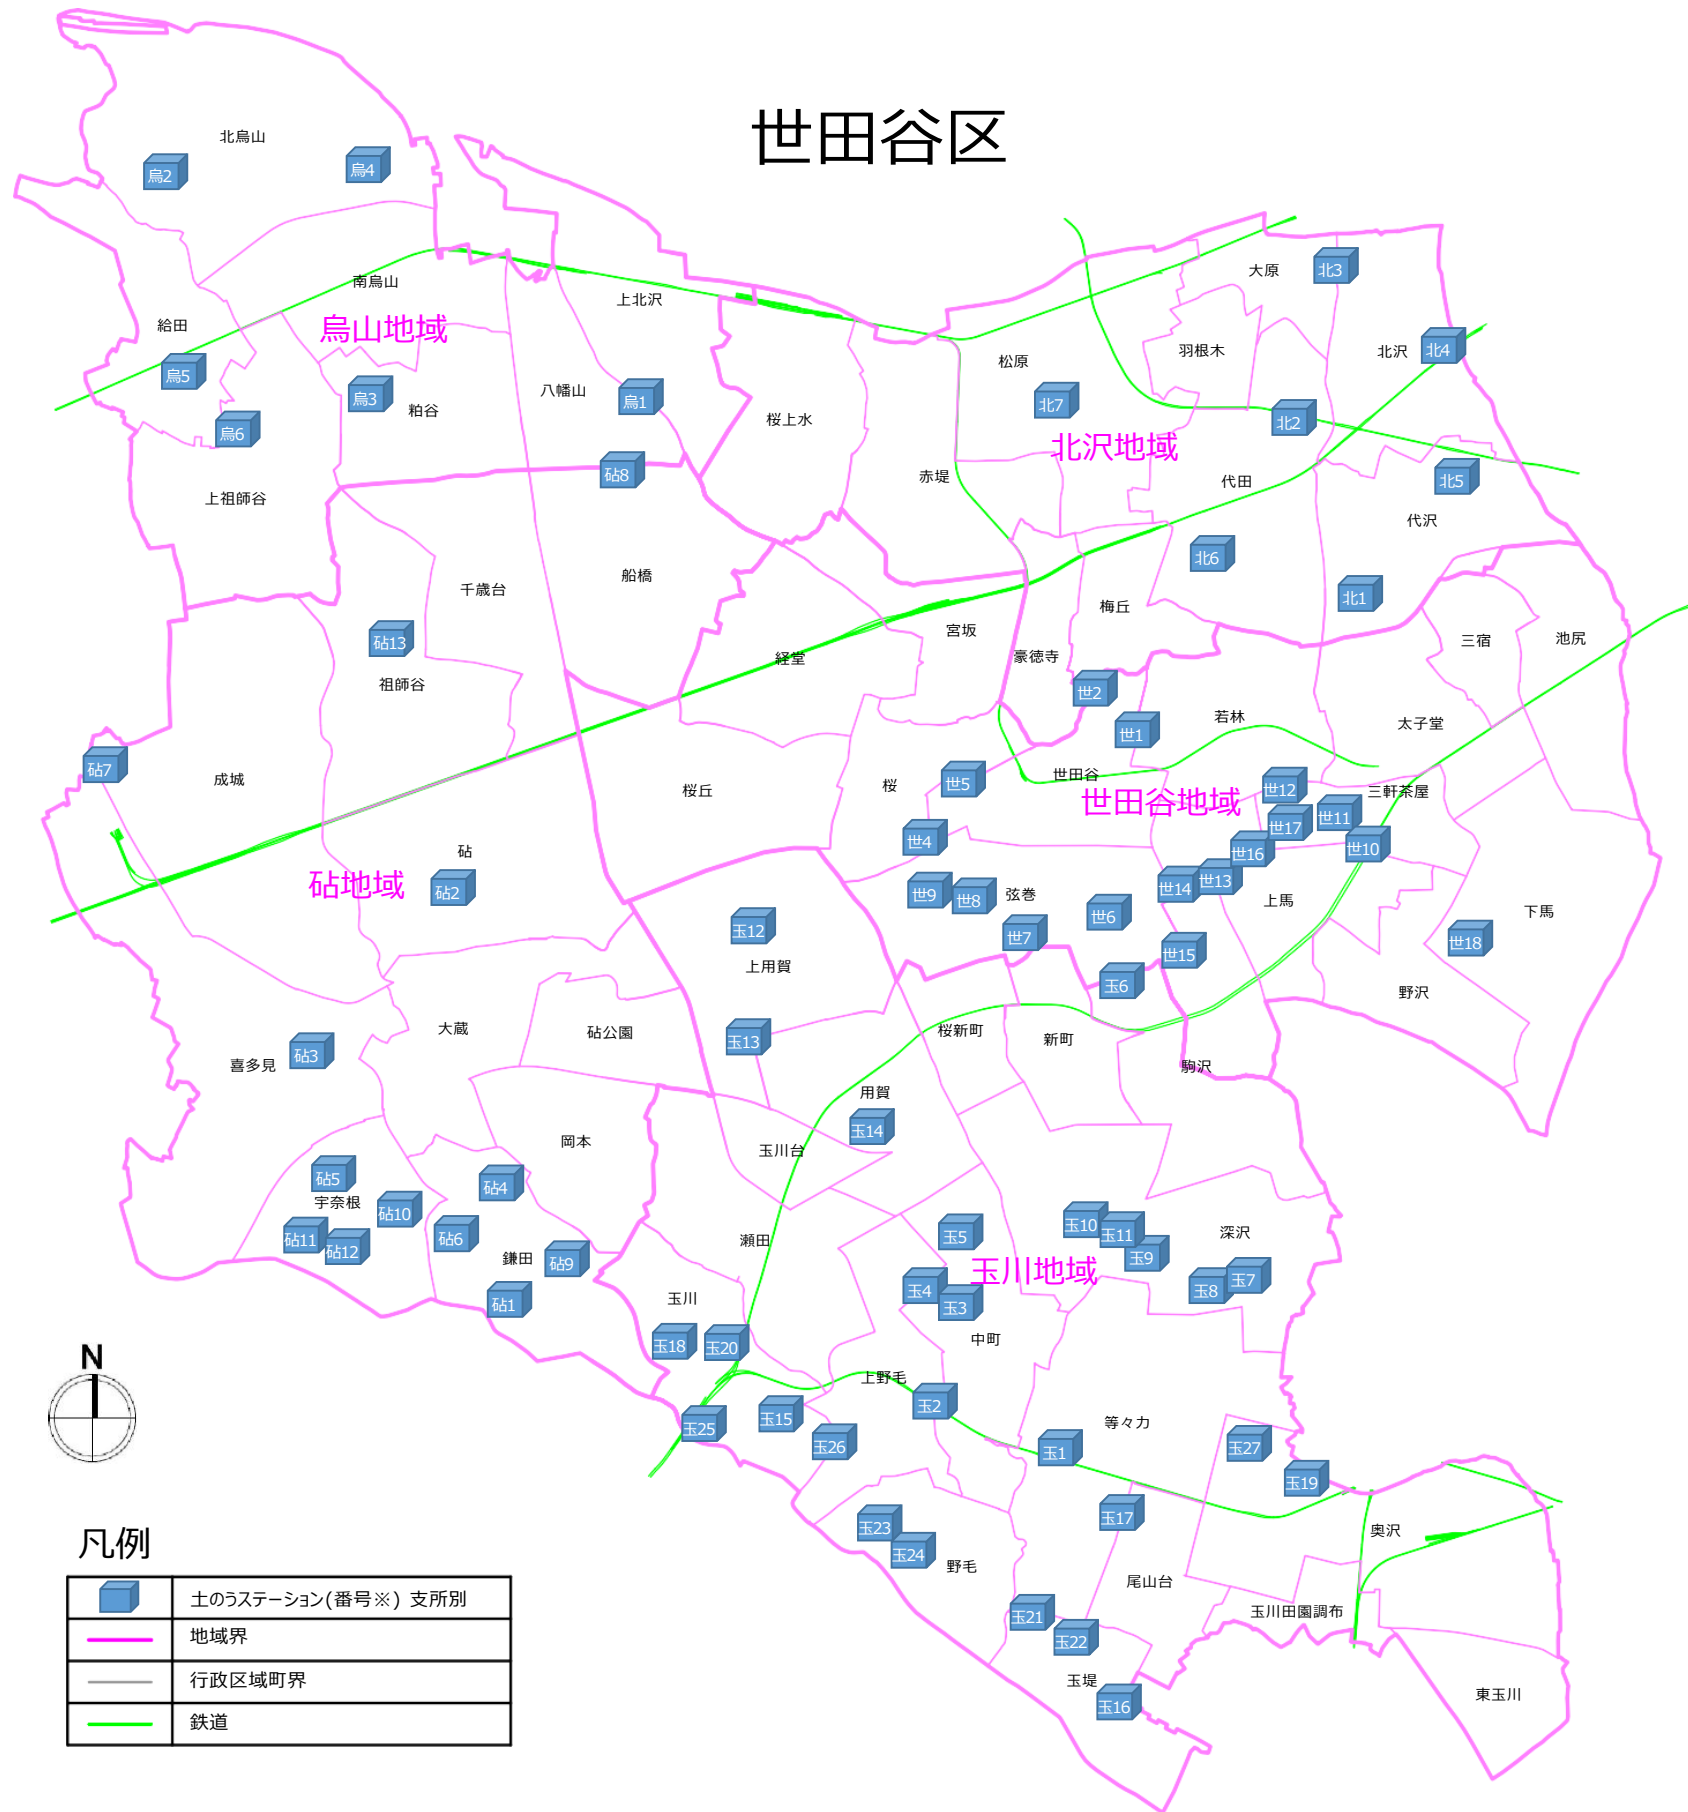

# 土のうステーション設置位置図

## 世田谷区

設置番号	設置場所(名称)	所在地
世1	区役所(第1庁舎東側)	世田谷4-21
世2	城山分庁舎(玄関前)	世田谷4-24
世4	世田谷地区会館	世田谷2-25-10
世5	上町児童館	世田谷2-30-16
世6	弦巻区民センター	弦巻1-26-11
世7	弦巻三丁目東公園	弦巻3-5
世8	教育センター	弦巻3-16
世9	大山道児童遊園横	弦巻4-32
世10	蛇崩川緑道(三軒茶屋2-3付近)	三軒茶屋2-3付近
世11	世田谷丸山公園	三軒茶屋2-33
世12	世田谷区保健センター	三軒茶屋2-53-16
世13	上馬パンダ広場	上馬4-37
世14	小泉公園	駒沢2-42
世15	駒沢生活実習所	弦巻2-1-5
世16	駒留公園	上馬5-34
世17	蛇崩川緑道(三軒茶屋2-43付近)	三軒茶屋2-43
世18	世田谷観音入口交差点付近歩道植栽帯	下馬3-14
北1	代沢まちづくりセンター	代沢3-27-3
北2	代田五丁目公園	代田5-32-9
北3	北沢五丁目児童遊園	北沢5-13
北4	北沢地区会館	北沢3-3-10
北5	池ノ上青少年会館	代沢2-37-18
北6	北沢川緑道(代田3-43付近)	代田3-43付近
北7	松原公園	松原5-35-14
玉1	玉川総合支所(仮)等々力庁舎	等々力3-4(等々力2-28-5)
玉2	上野毛地区会館(上野毛まちづくりセンター)	中町2-33-11
玉3	玉川中学校(西門)	中町4-21
玉4	玉川土木公園管理事務所	中町4-35-11
玉5	玉川中町公園	中町5-19
玉6	駒沢緑泉公園(北側)	駒沢3-19
玉7	深沢地区会館	深沢1-14-22
玉8	呑川緑道(深沢3-5付近)	深沢3-5付近
玉9	東深沢中学校(東側)	深沢4-18
玉10	三島公園	深沢5-11
玉11	深沢区民センター	深沢4-33-11
玉12	上用賀児童館	上用賀4-14-3
玉13	上用賀三丁目公園	上用賀3-6
玉14	用賀出張所	用賀2-29-22
玉15	二子玉川公園(事務所前)	玉川1-16-1
玉16	玉堤地区会館	玉堤1-12-18
玉17	尾山台地区会館	等々力2-17-14
玉18	二子玉川地区会館別館	玉川3-27-1
玉19	九品仏川緑道(奥沢7-12付近)	奥沢7-12付近
玉20	はなみずき広場	玉川4-4
玉21	玉堤小学校正門付近路上	玉堤2-13
玉22	玉堤2-3遊び場	玉堤2-3
玉23	野毛西公園	野毛3-18
玉24	丸子川広場公園	野毛2-25-17
玉25	玉川1丁目河川広場	玉川1-7先
玉26	二子玉川公園(上野毛側)	上野毛2-28
玉27	ねこじゃらし公園付近路上	奥沢7-44付近
砧1	鎌田区民集会所	鎌田2-1-24
砧2	砧まちづくりセンター	砧5-8-18
砧3	喜多見まちづくりセンター	喜多見5-11-10
砧4	鎌田区民センター	鎌田3-35-1
砧5	宇奈根地区会館	宇奈根2-23-20
砧6	ゆうぼうと世田谷レクセンター	鎌田2-17-1
砧7	野川緑地広場(ビジターセンター)	成城4-29-1
砧8	希望ヶ丘複合施設	船橋6-25
砧9	鎌田つつみ広場	鎌田3-4
砧10	宇奈根1-22こどもの遊び場	宇奈根1-22
砧11	宇奈根龍王公園	宇奈根2-2
砧12	宇奈根東部記念公園	宇奈根1-42-8
砧13	祖師谷六丁目三叉路バス停横	祖師谷5-38
烏1	上北沢地区会館	上北沢2-1-3
烏2	北烏山地区会館	北烏山9-25-26
烏3	粕谷区民センター	粕谷4-13-6
烏4	烏山公園(西側)	北烏山1-20
烏5	給田ぞうのはな広場東側	給田2-10、14付近
烏6	上祖師谷6丁目	上祖師谷6-24

### 凡例

	土のうステーション(番号※) 支所別
	地域界
	行政区域町界
	鉄道