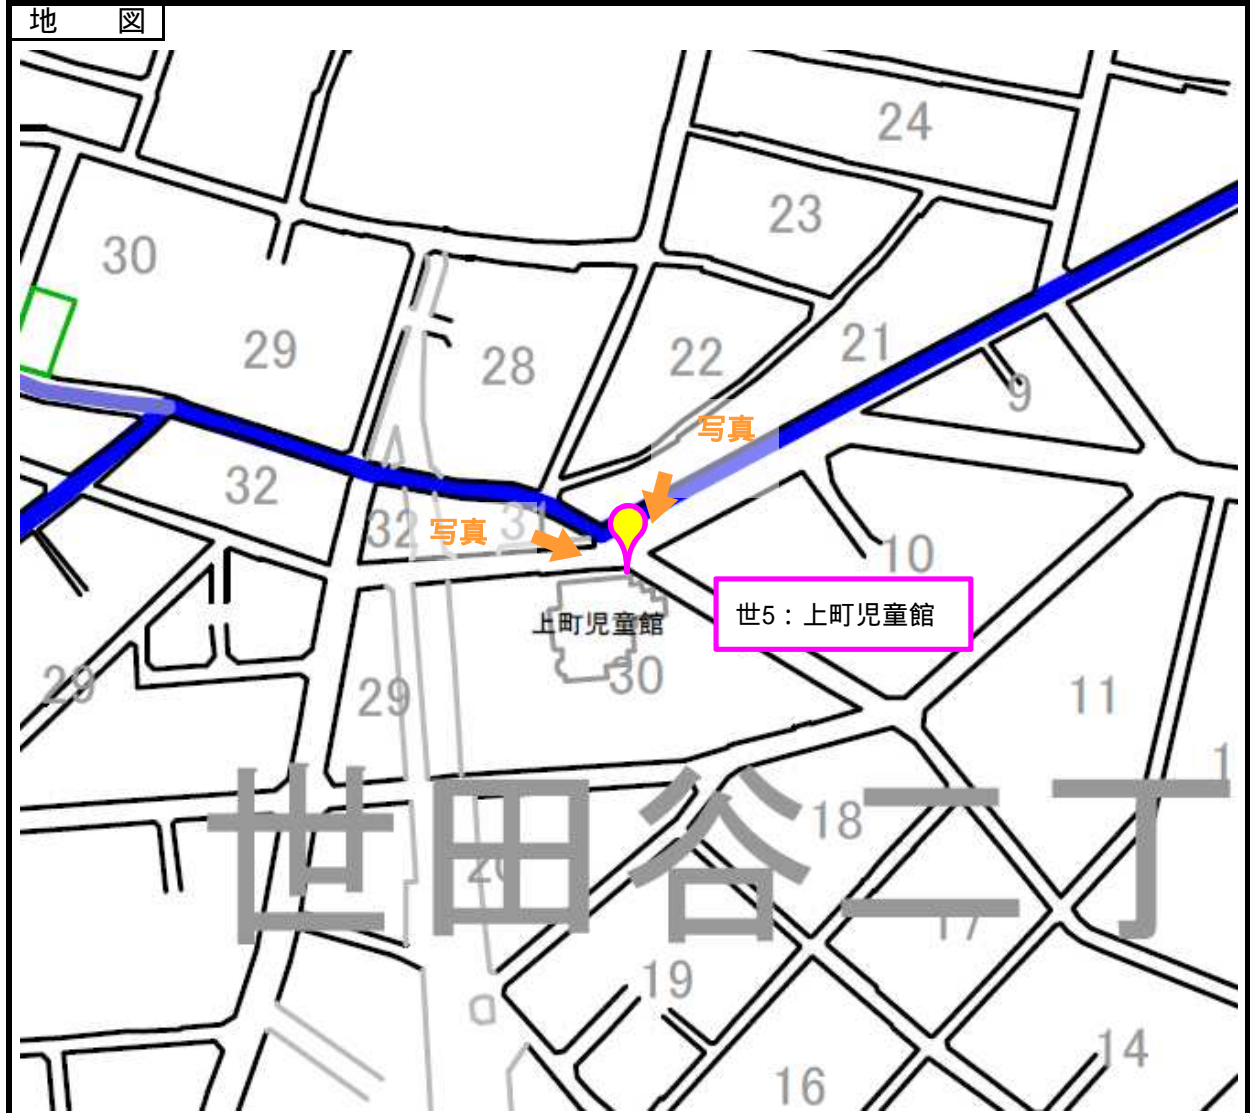

世田谷地域

設置番号	世5	設置場所 (名称)	上町児童館	所在地	世田谷2-30-16
------	----	--------------	-------	-----	------------

この地図は「世田谷区白地図データベース」を使用して作成したものです。
 「世田谷区白地図データベース」の著作権は、国際航業(株)に帰属します。