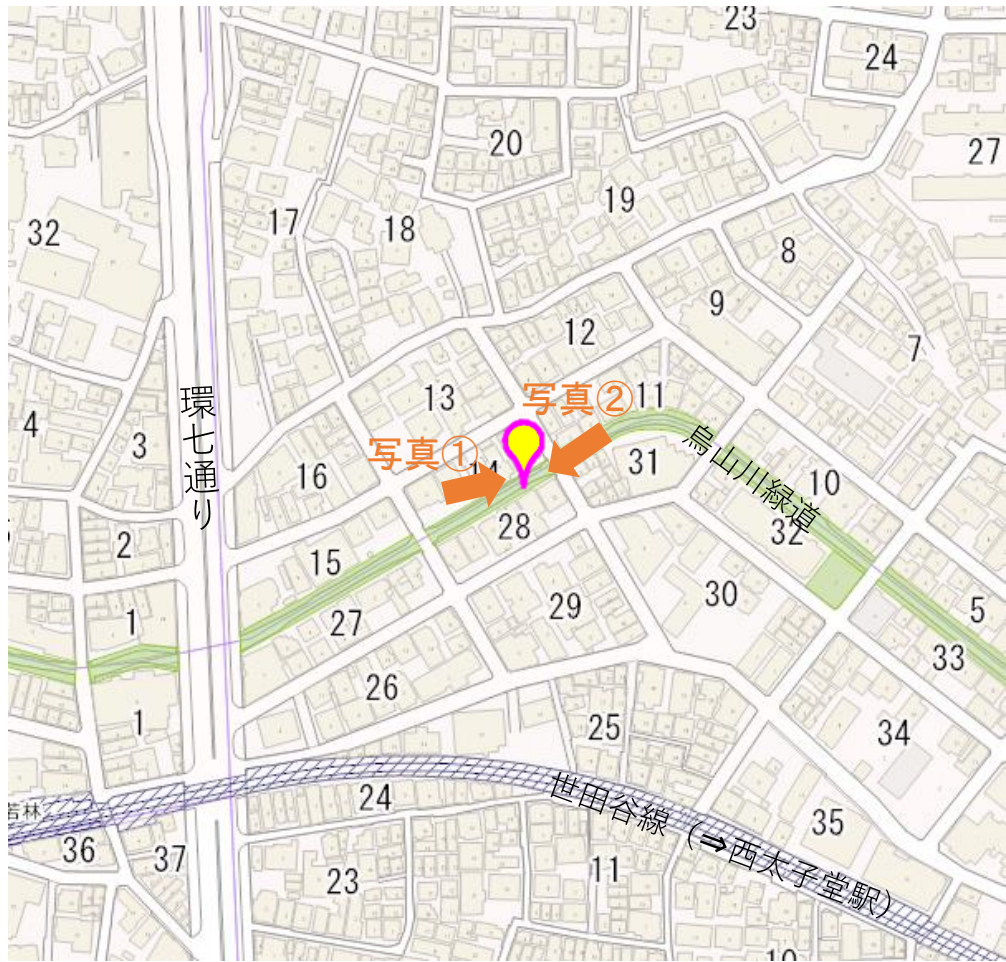

# 世田谷地域

設置番号	世19	設置場所 (名称)	烏山川緑道 (若林1-28付近)	所在地	若林1-28付近
------	-----	--------------	---------------------	-----	----------

地図

写真①

写真②

この地図は「世田谷区白地図データベース」を使用して作成したものです。  
「世田谷区白地図データベース」の著作権は、国際航業(株)に帰属します。