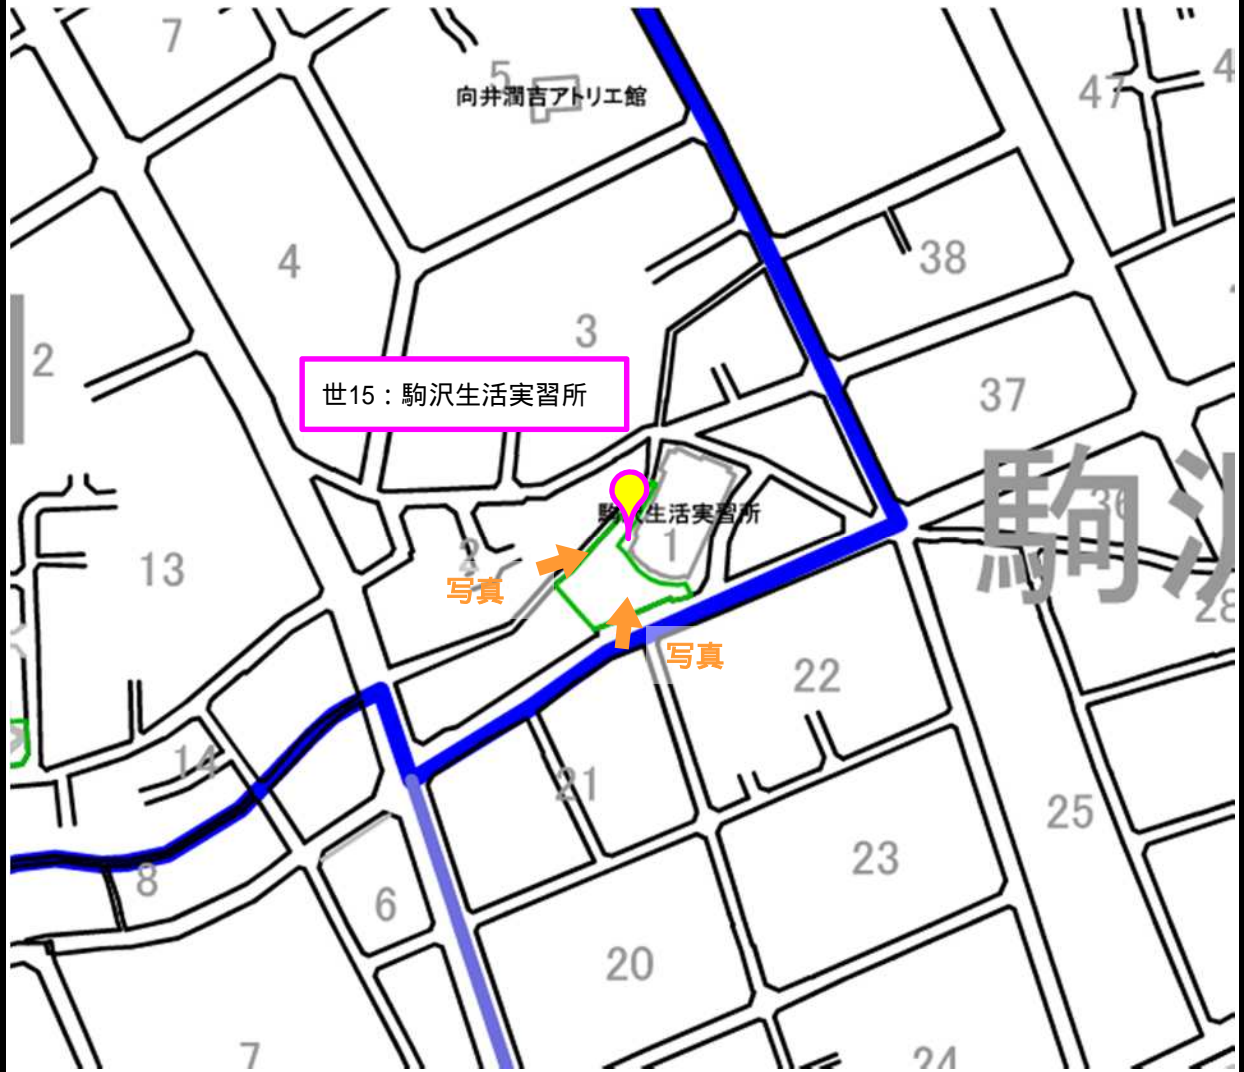

世田谷地域

設置番号	世15	設置場所 (名称)	駒沢生活実習所	所在地	弦巻2-1-5
------	-----	--------------	---------	-----	---------

地図

写真

写真

この地図は「世田谷区白地図データベース」を使用して作成したものです。
「世田谷区白地図データベース」の著作権は、国際航業(株)に帰属します。