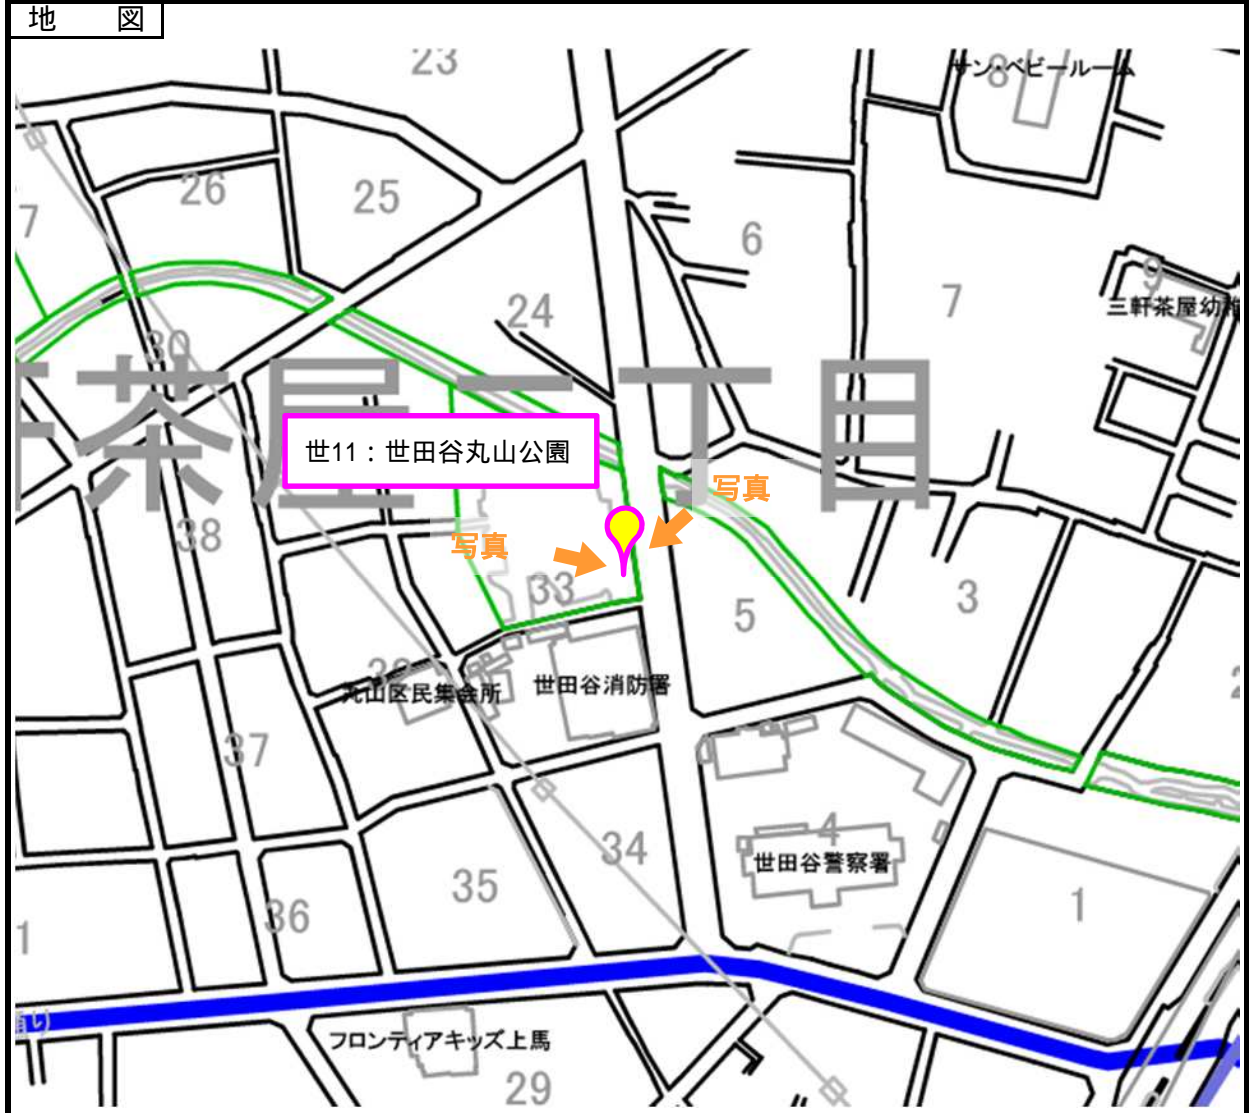

世田谷地域

設置番号	世11	設置場所 (名称)	世田谷丸山公園	所在地	三軒茶屋2-33
------	-----	--------------	---------	-----	----------

写真

写真

この地図は「世田谷区白地図データベース」を使用して作成したものです。
 「世田谷区白地図データベース」の著作権は、国際航業(株)に帰属します。