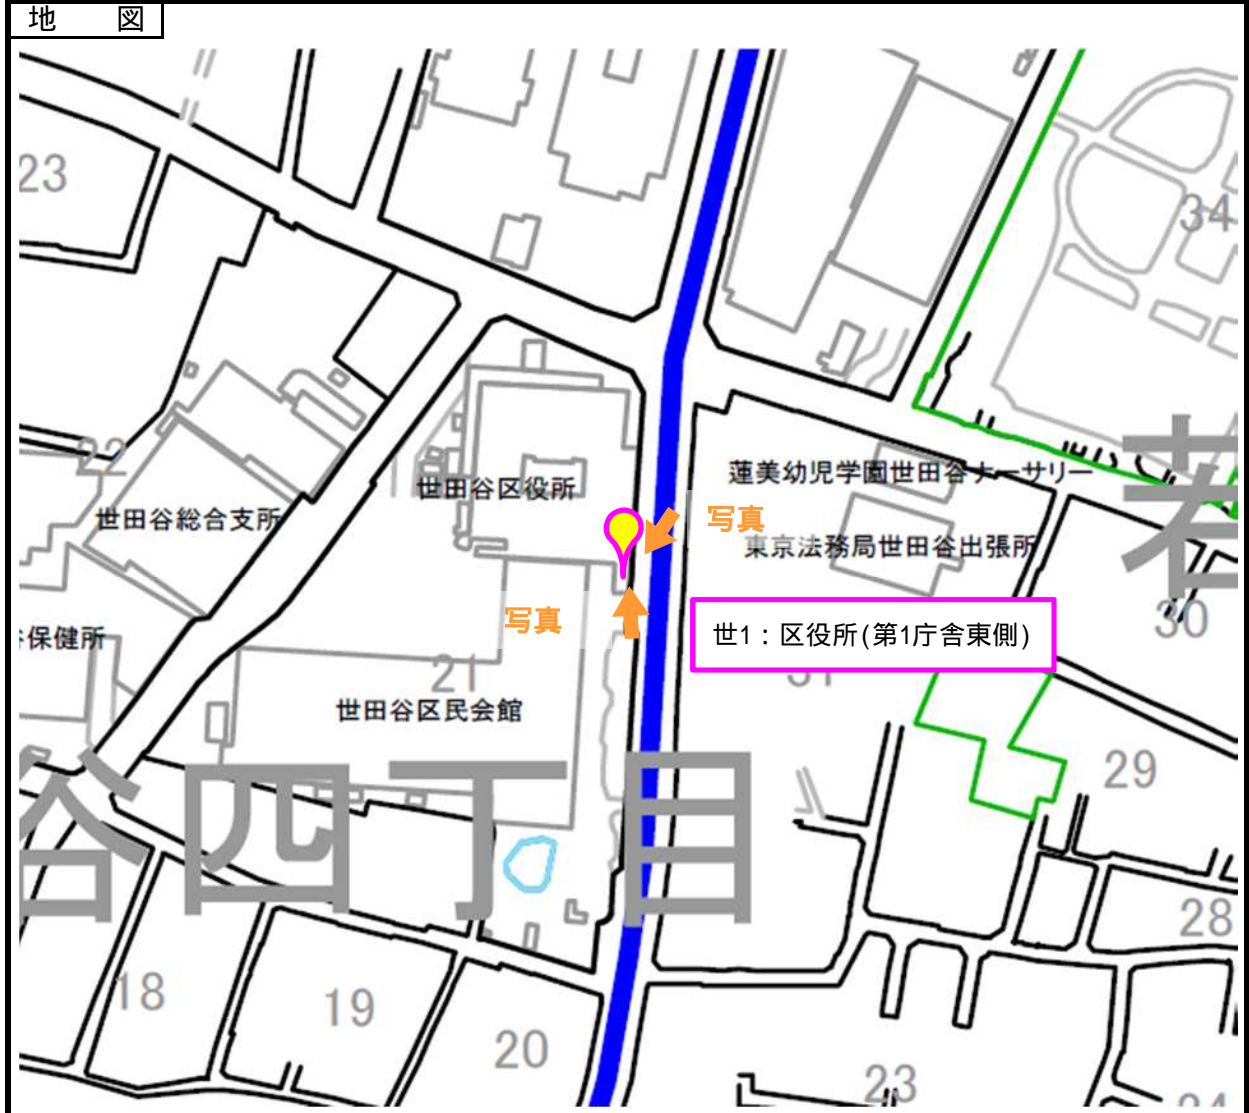

# 世田谷地域

設置番号	世1	設置場所 (名称)	区役所(第1庁舎東側)	所在地	世田谷4-21
------	----	--------------	-------------	-----	---------

この地図は「世田谷区白地図データベース」を使用して作成したものです。  
 「世田谷区白地図データベース」の著作権は、国際航業(株)に帰属します。