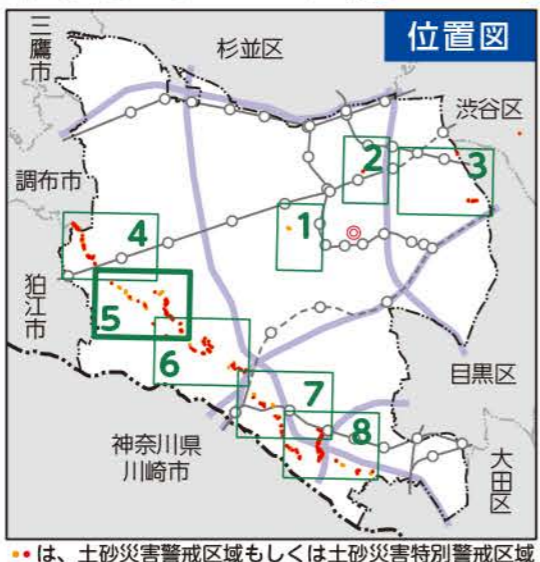

マップ5

避難所名	所在地
成城さくら児童館	成城3-18-23
大蔵地区会館	砧3-5-6

0 50 100 150 200 250m

- 凡例**
- 土砂災害警戒区域
 - 土砂災害特別警戒区域
 - 🏠 避難所
 - ◎ 総合支所
 - 出張所・まちづくりセンター
 - 区民会館・区民センター等
 - Ⓧ 地区会館・区民集会所
 - Ⓧ 消防署・消防署出張所
 - 区界
 - 町界
 - 丁目界
 - 高速道路・有料道路
 - 私鉄

●は、土砂災害警戒区域もしくは土砂災害特別警戒区域