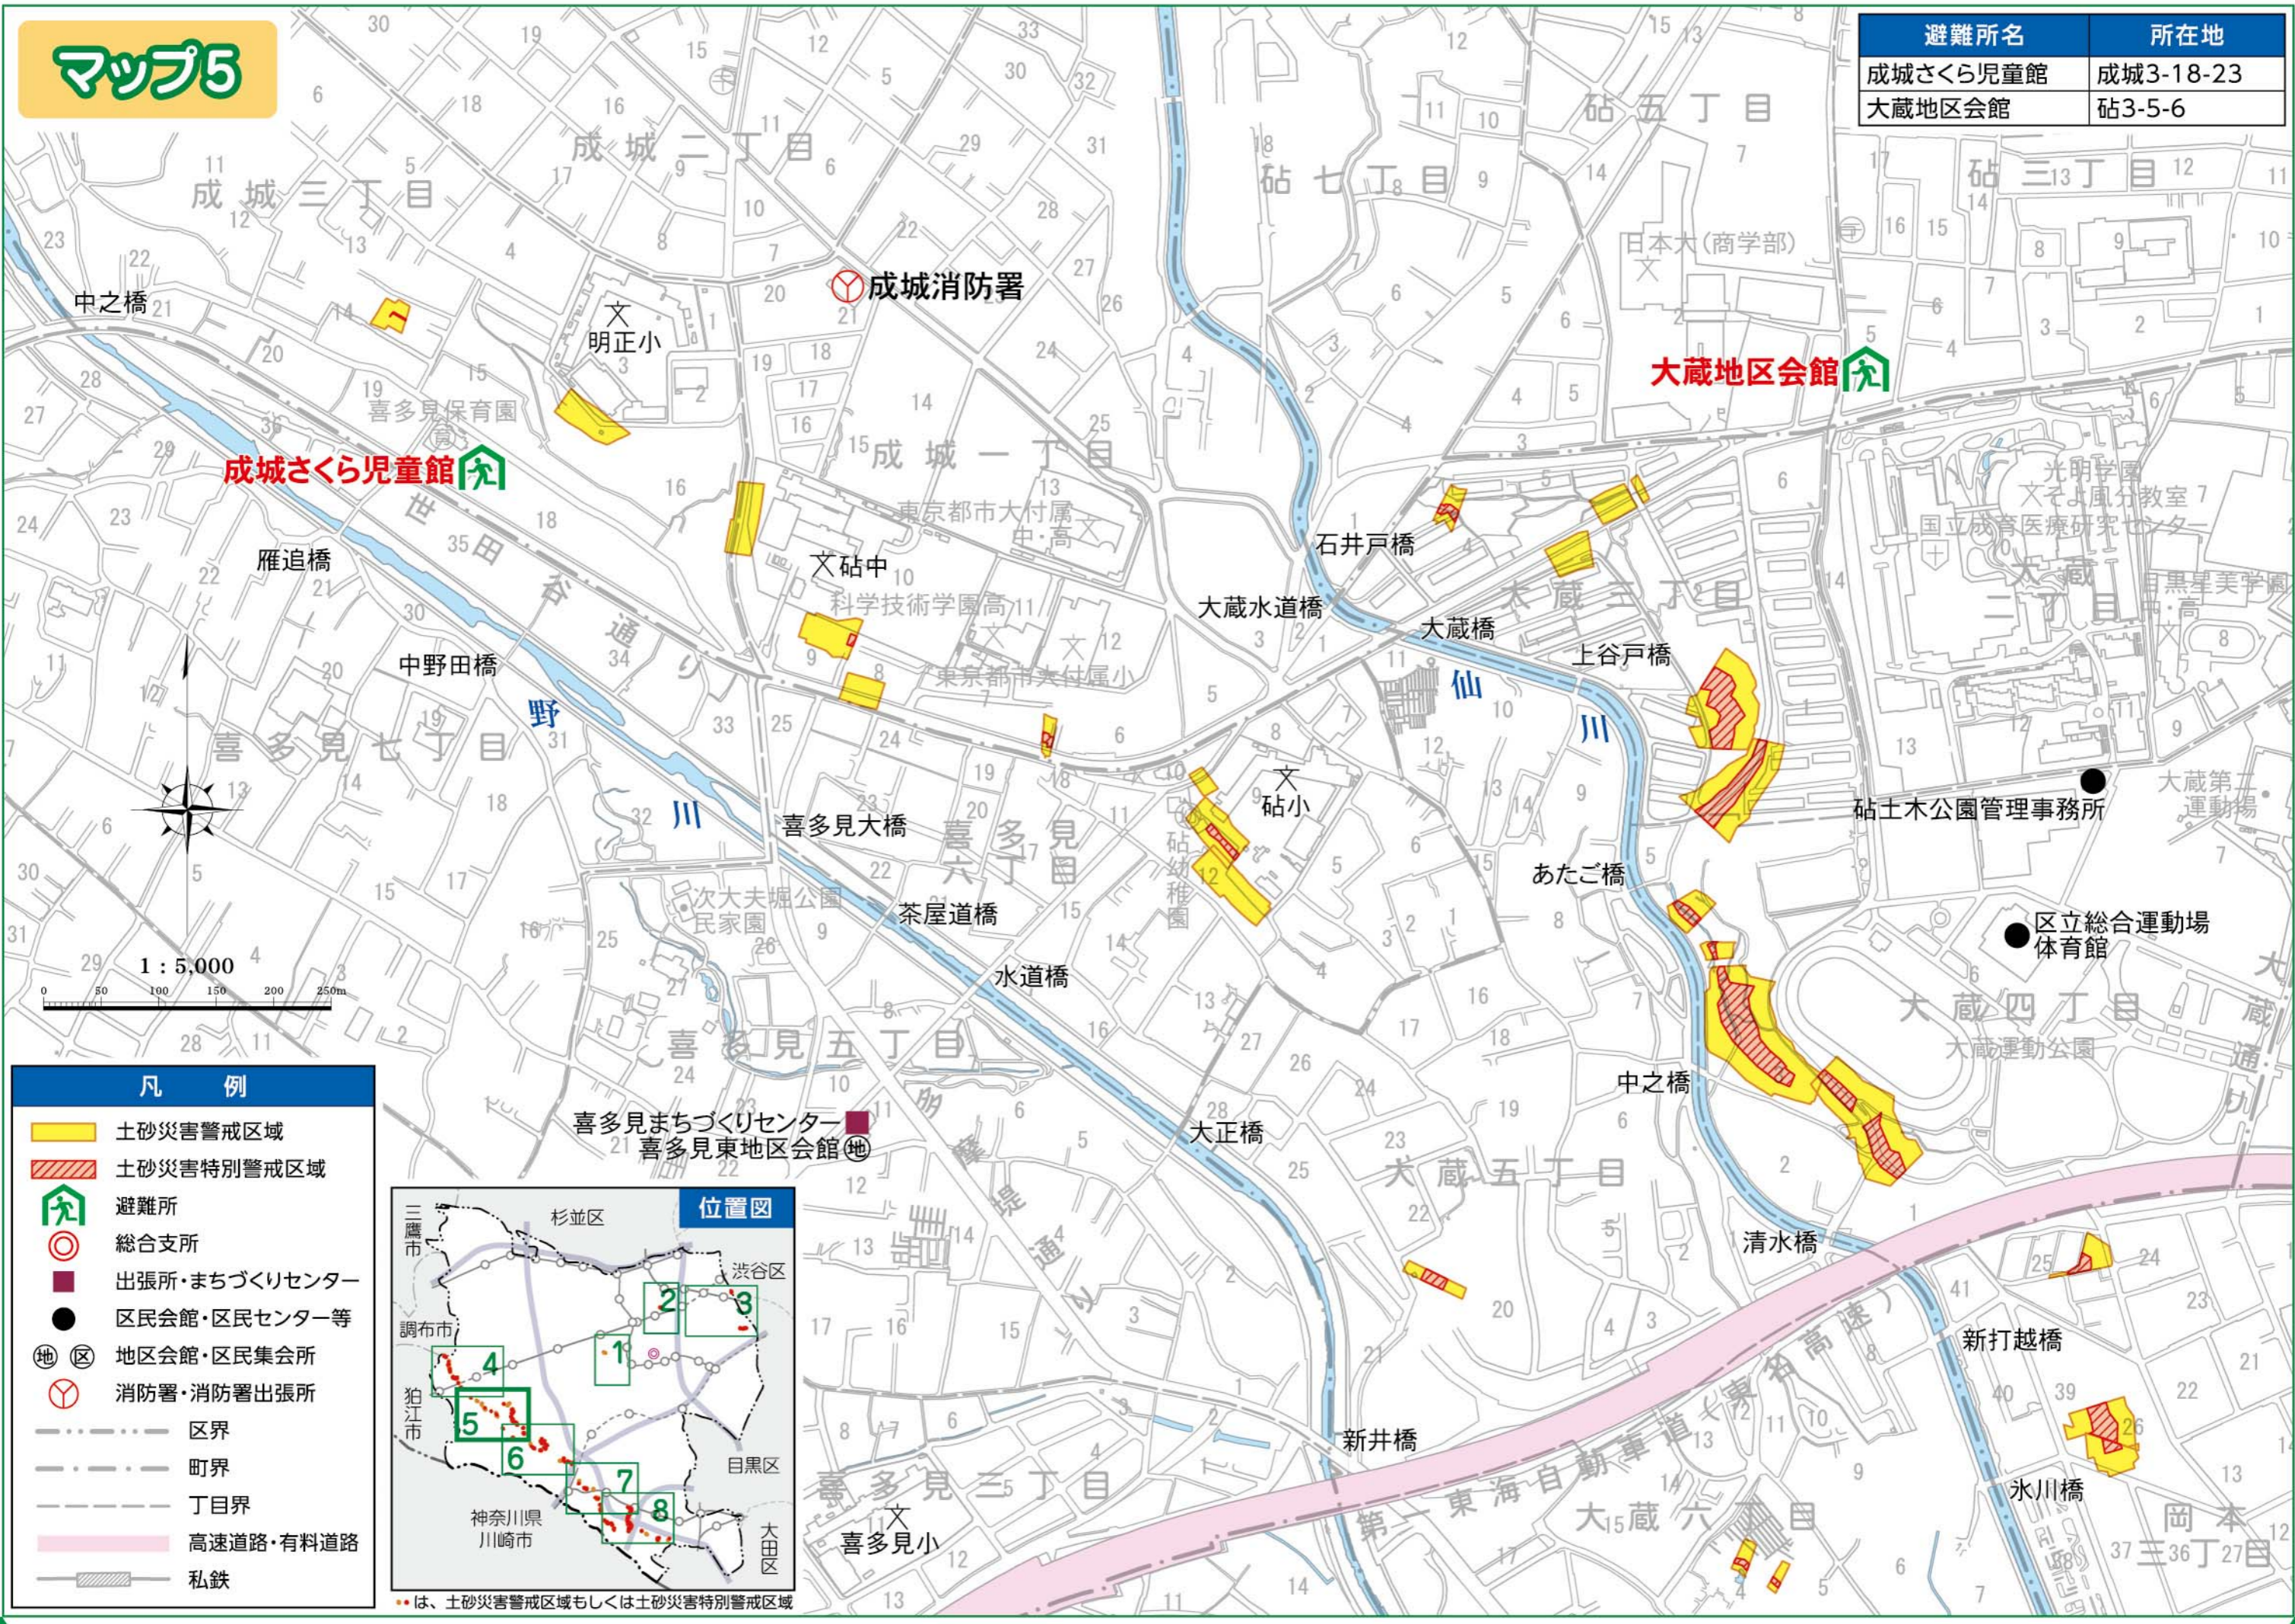

避難所名	所在地
成城さくら児童館	成城3-18-23
大蔵地区会館	砧3-5-6

- 凡例**
- 土砂災害警戒区域
 - 土砂災害特別警戒区域
 - 避難所
 - 総合支所
 - 出張所・まちづくりセンター
 - 区民会館・区民センター等
 - 地区会館・区民集会所
 - 消防署・消防署出張所
 - 区界
 - 町界
 - 丁目界
 - 高速道路・有料道路
 - 私鉄

●は、土砂災害警戒区域もしくは土砂災害特別警戒区域