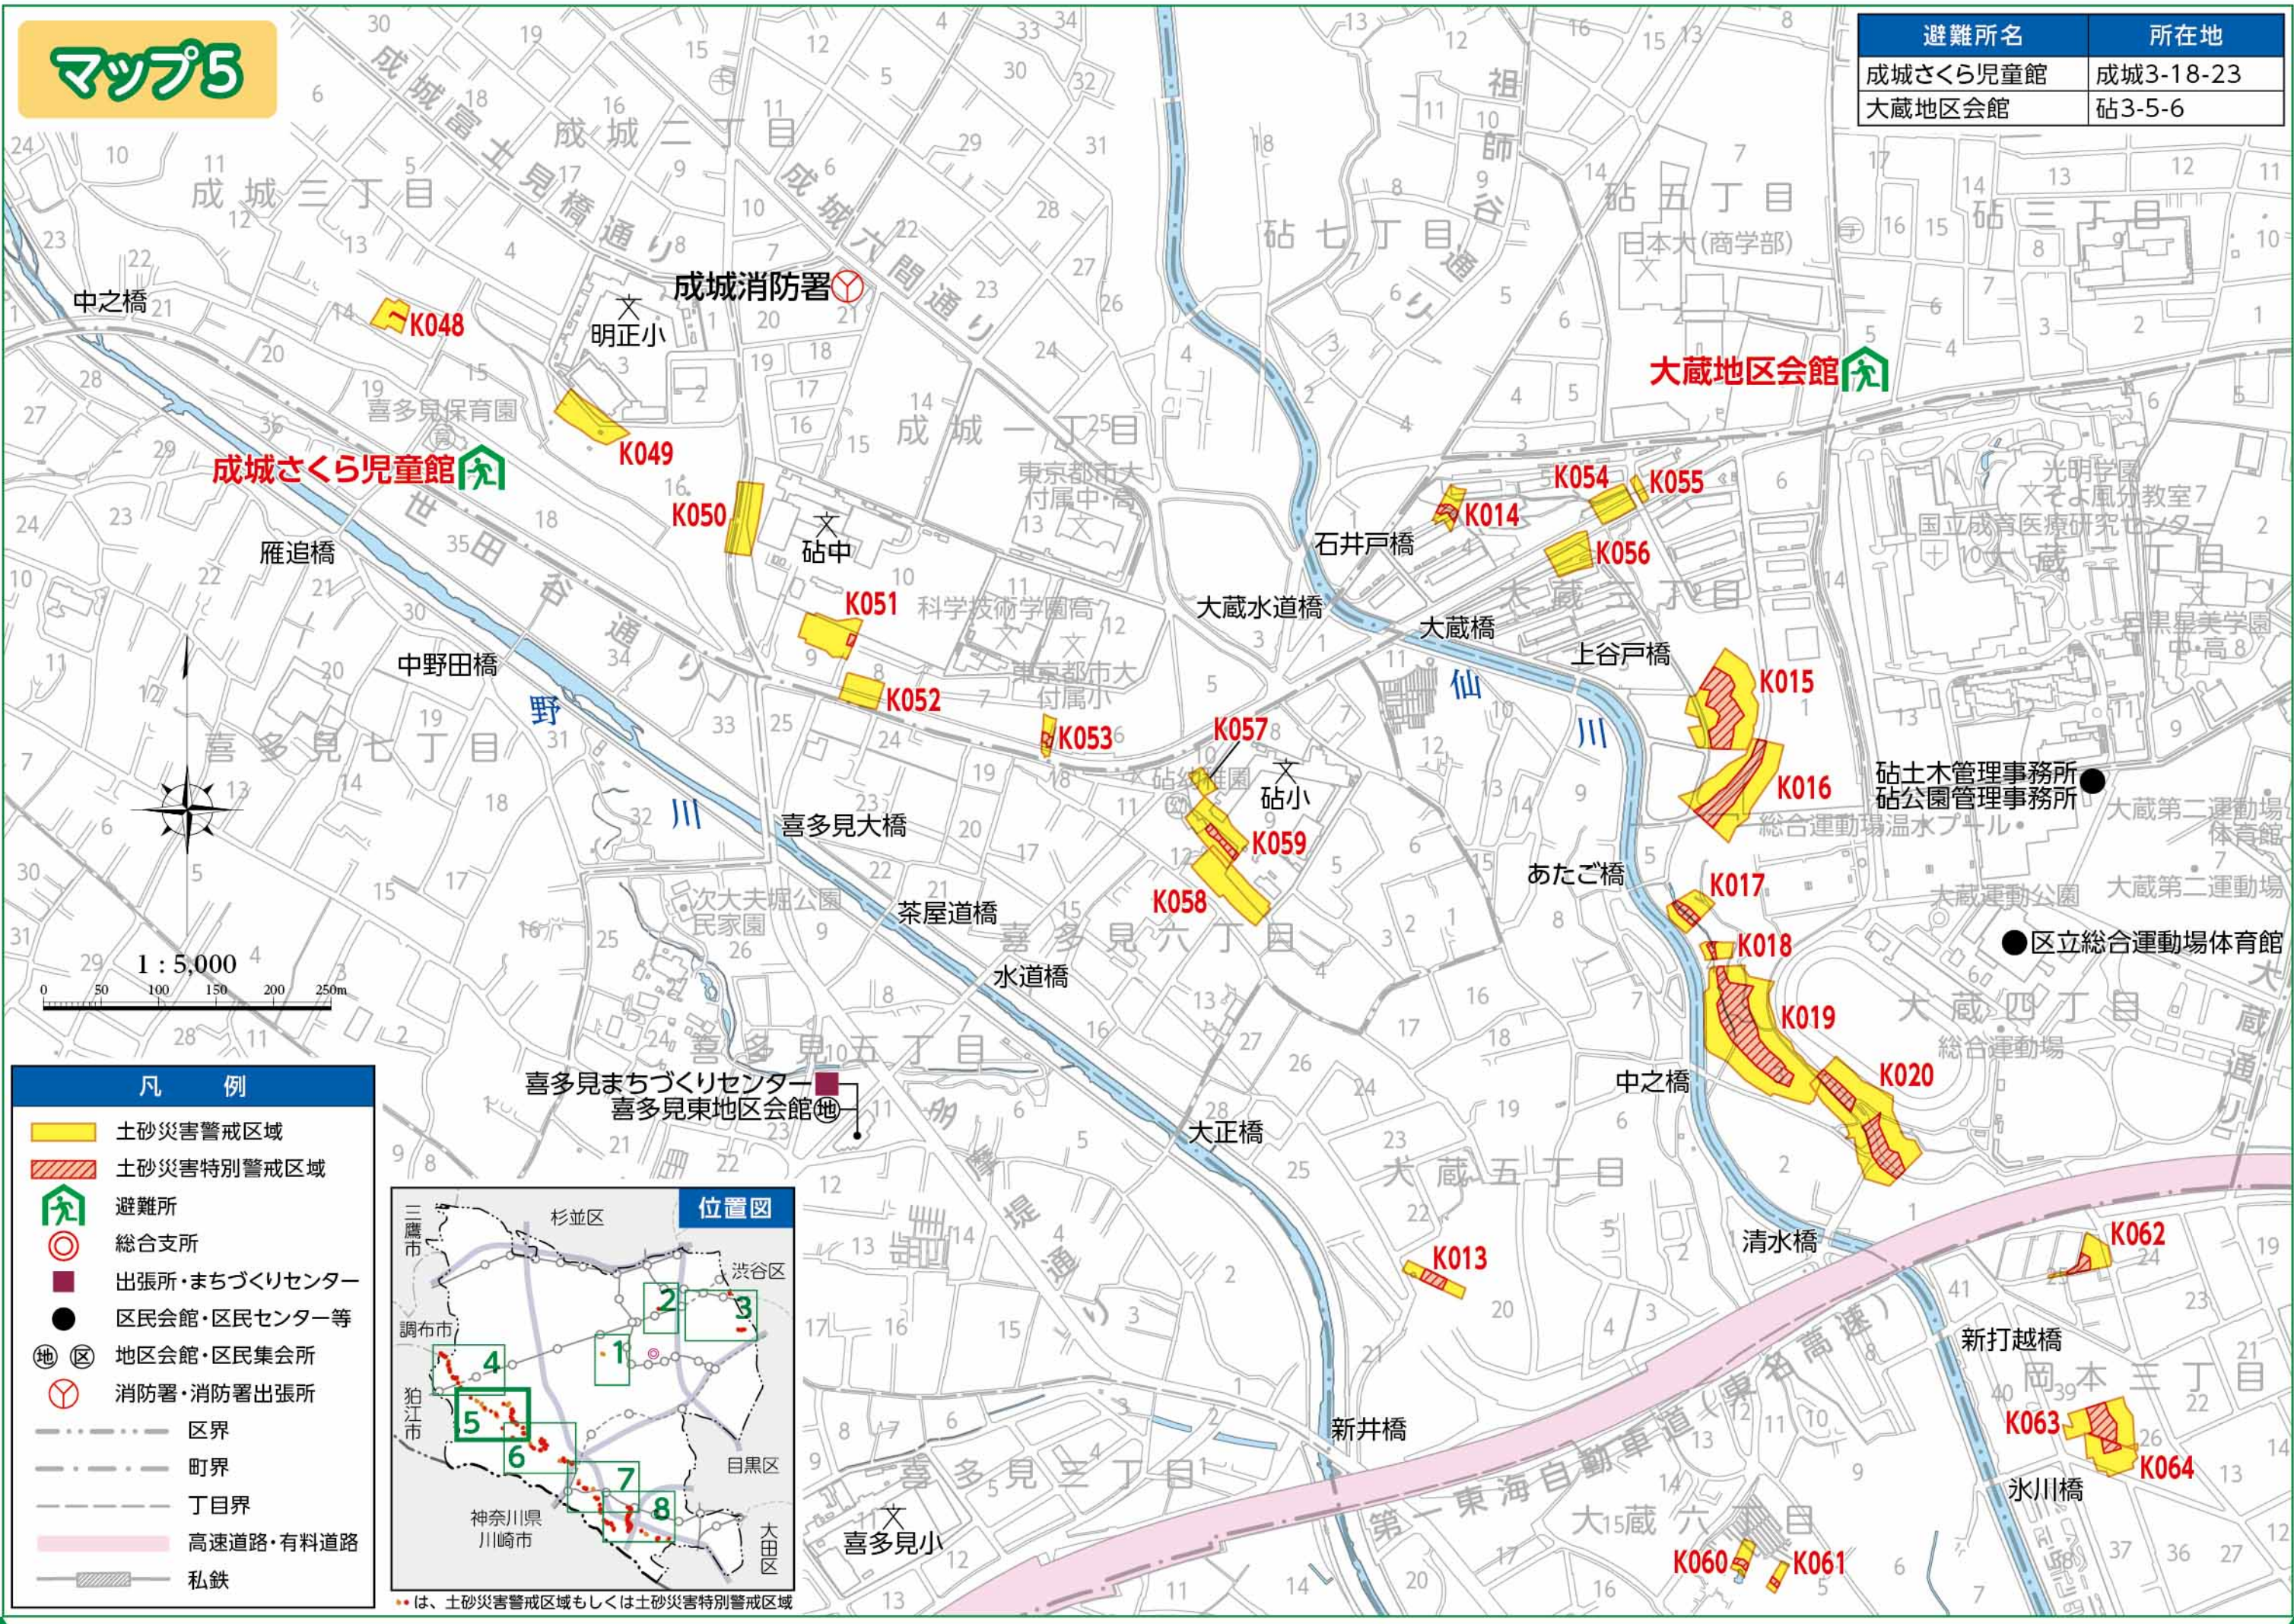

マップ5

避難所名	所在地
成城さくら児童館	成城3-18-23
大蔵地区会館	砧3-5-6

凡例	
	土砂災害警戒区域
	土砂災害特別警戒区域
	避難所
	総合支所
	出張所・まちづくりセンター
	区民会館・区民センター等
	地区会館・区民集会所
	消防署・消防署出張所
	区界
	町界
	丁目界
	高速道路・有料道路
	私鉄

●は、土砂災害警戒区域もしくは土砂災害特別警戒区域