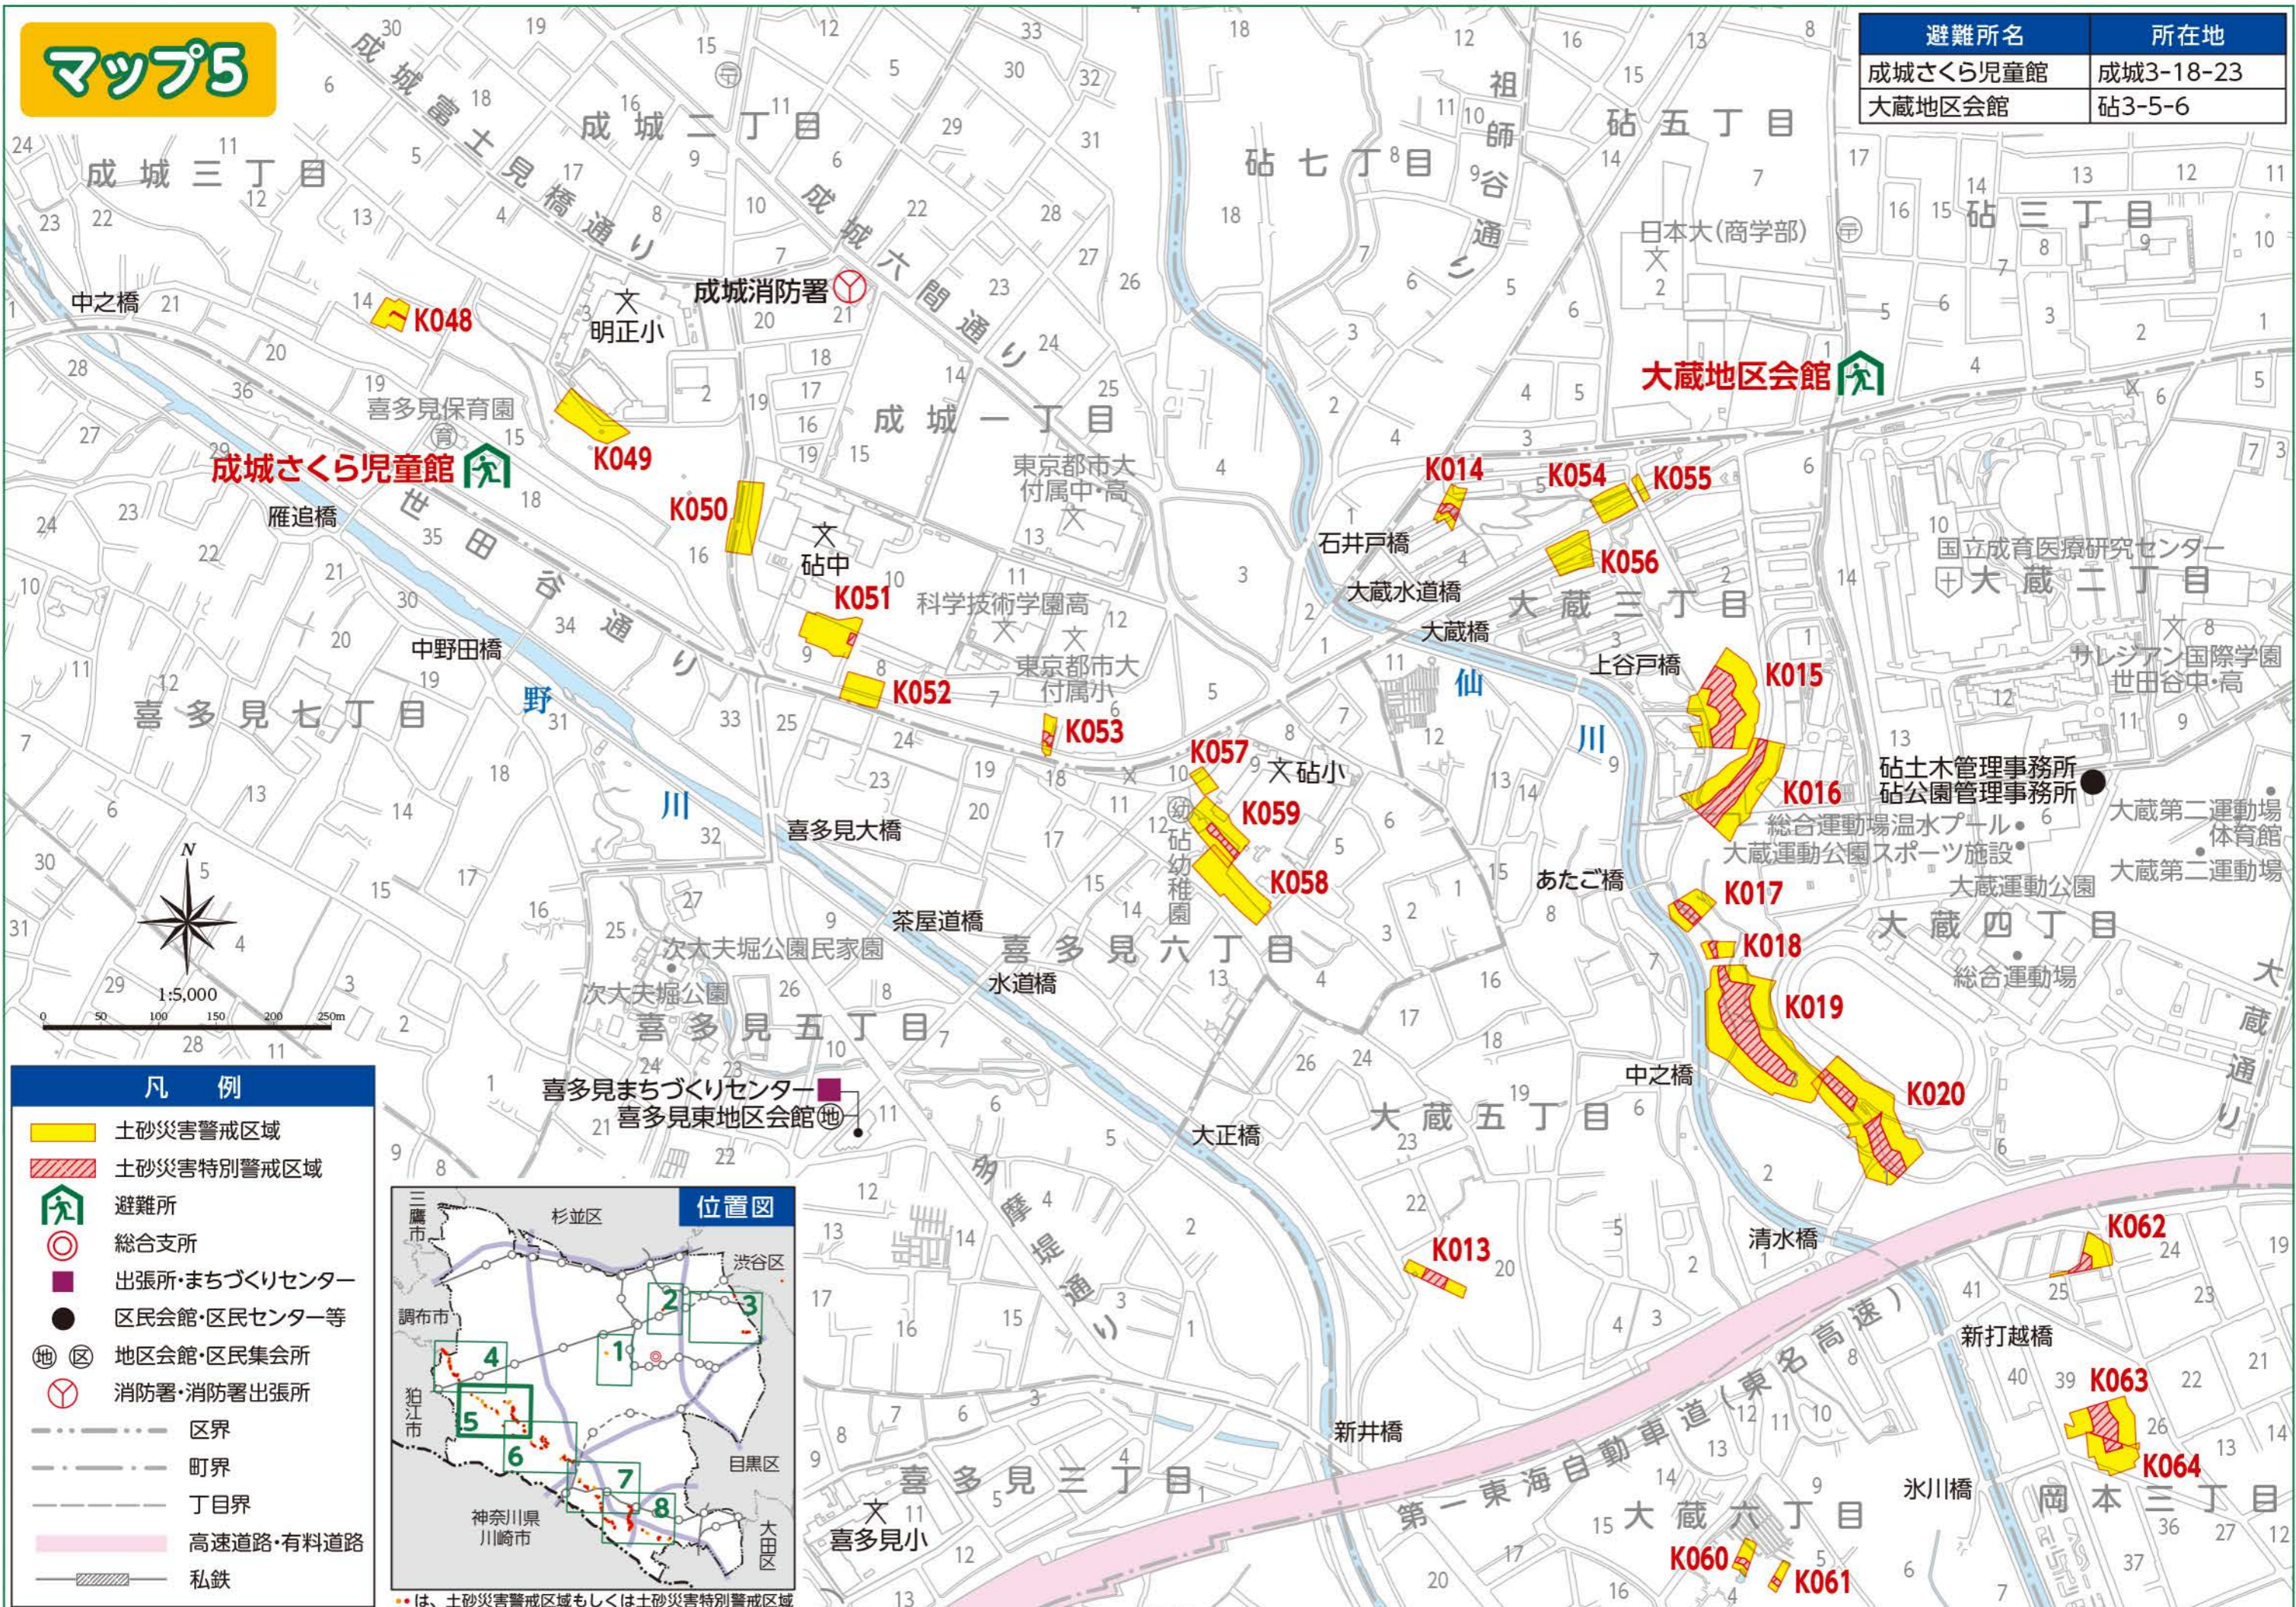

マップ5

避難所名	所在地
成城さくら児童館	成城3-18-23
大蔵地区会館	砧3-5-6

0 50 100 150 200 250m

- 凡例**
- 土砂災害警戒区域
 - 土砂災害特別警戒区域
 - 🏠 避難所
 - ◎ 総合支所
 - 出張所・まちづくりセンター
 - 区民会館・区民センター等
 - Ⓧ 地区会館・区民集会所
 - Ⓧ 消防署・消防署出張所
 - 区界
 - 町界
 - 丁目界
 - 高速道路・有料道路
 - 私鉄

●は、土砂災害警戒区域もしくは土砂災害特別警戒区域