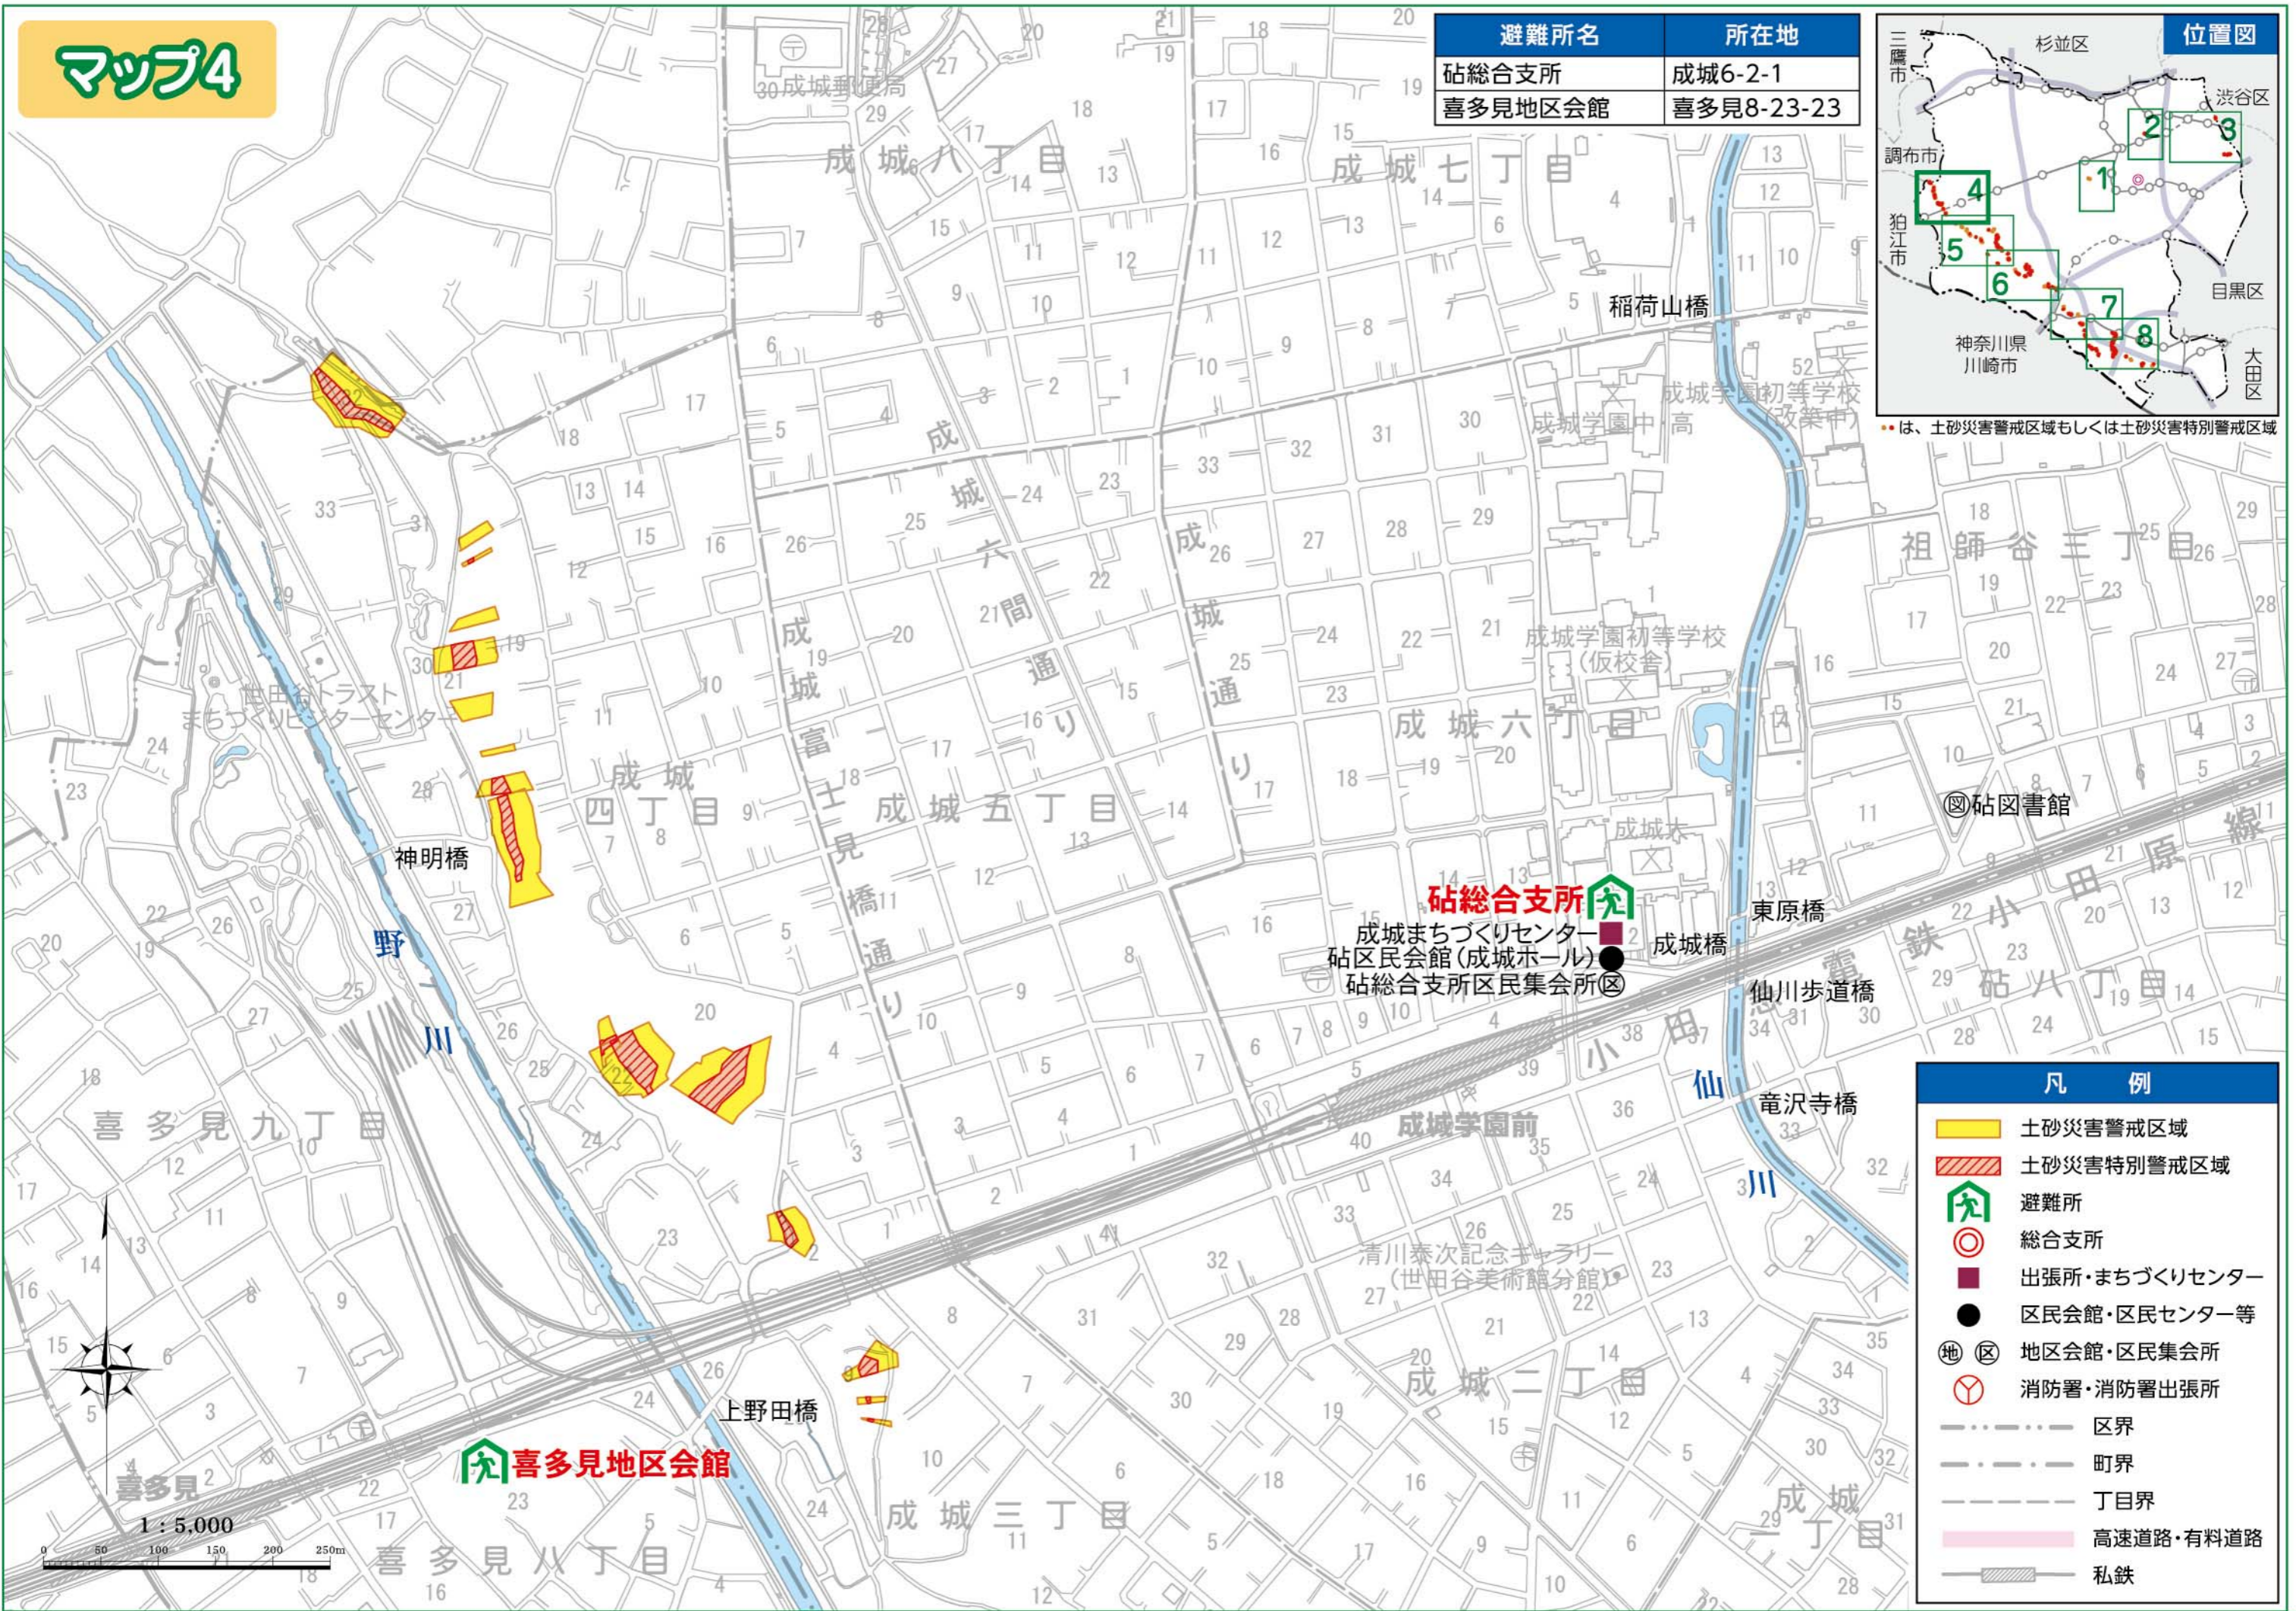

# マップ4

避難所名	所在地
砧総合支所	成城6-2-1
喜多見地区会館	喜多見8-23-23

●は、土砂災害警戒区域もしくは土砂災害特別警戒区域

凡例	
	土砂災害警戒区域
	土砂災害特別警戒区域
	避難所
	総合支所
	出張所・まちづくりセンター
	区民会館・区民センター等
	地区会館・区民集会所
	消防署・消防署出張所
	区界
	町界
	丁目界
	高速道路・有料道路
	私鉄