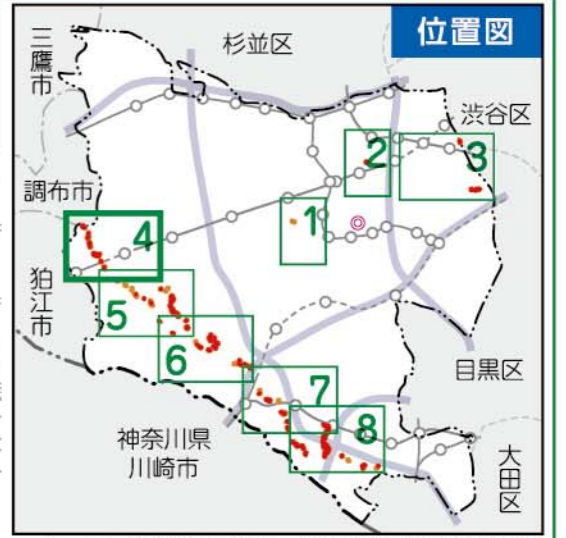

# マップ4

避難所名	所在地
砧総合支所	成城6-2-1
喜多見地区会館	喜多見8-23-23

●は、土砂災害警戒区域もしくは土砂災害特別警戒区域

凡例	
	土砂災害警戒区域
	土砂災害特別警戒区域
	避難所
	総合支所
	出張所・まちづくりセンター
	区民会館・区民センター等
	地区会館・区民集会所
	消防署・消防署出張所
	区界
	町界
	丁目界
	高速道路・有料道路
	私鉄