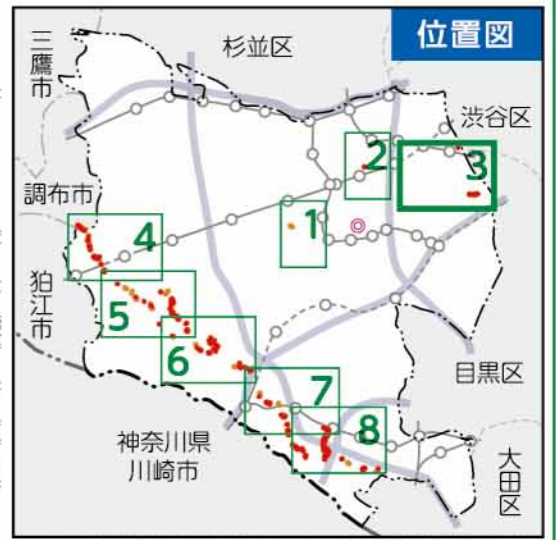

避難所名	所在地
池之上青少年交流センター	代沢2-37-18
池尻区民集会所	池尻3-27-21

●は、土砂災害警戒区域もしくは土砂災害特別警戒区域

凡例	
	土砂災害警戒区域
	土砂災害特別警戒区域
	避難所
	総合支所
	出張所・まちづくりセンター
	区民会館・区民センター等
	地区会館・区民集会所
	消防署・消防署出張所
	区界
	町界
	丁目界
	高速道路・有料道路
	私鉄