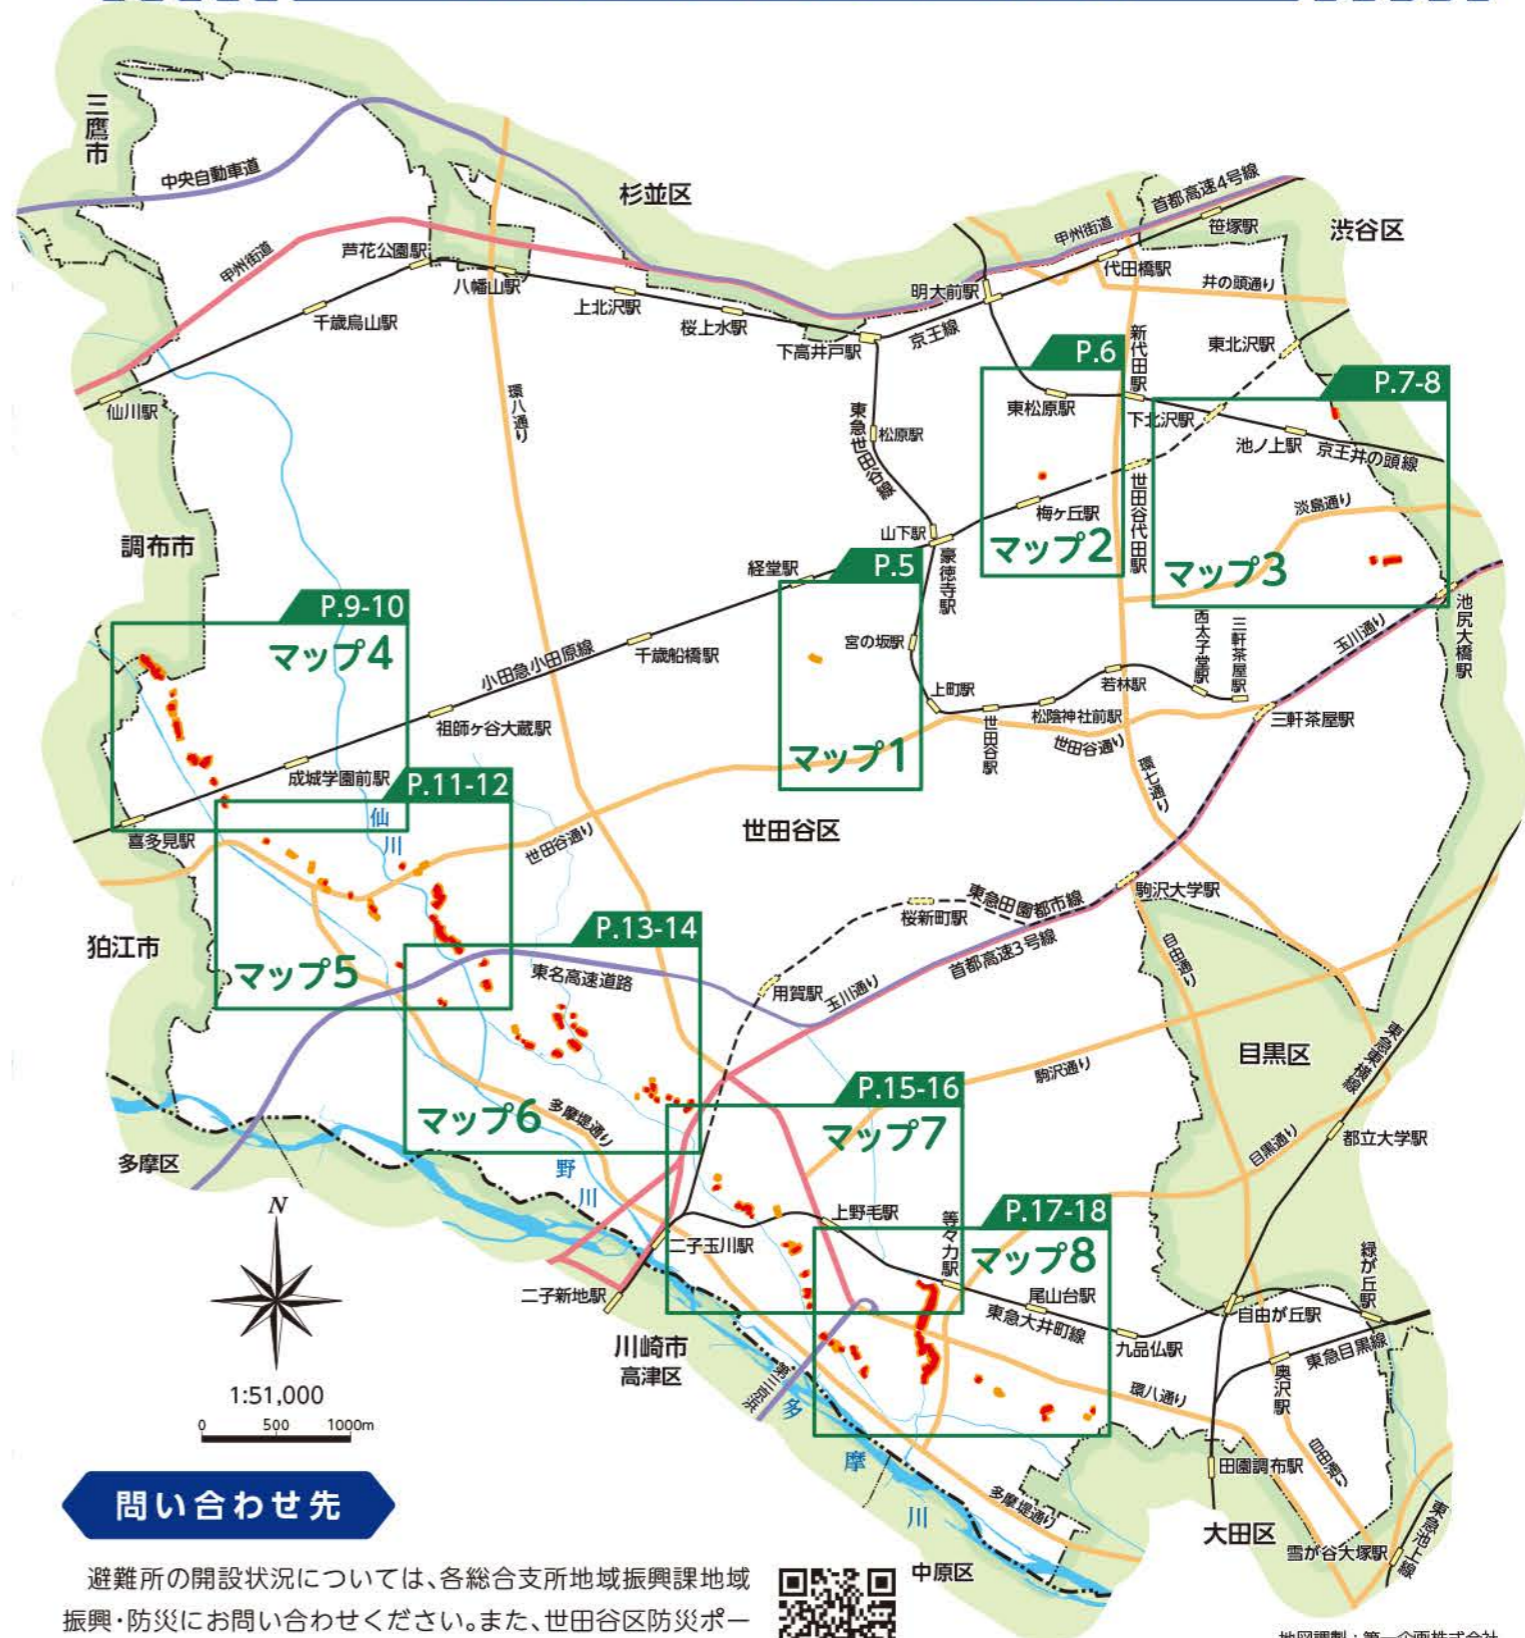

# 土砂災害時における避難所について

本ハザードマップに記載の避難所は、土砂災害のおそれがある場合に限定して開設する避難所です。(一部の避難所は、多摩川洪水時の水害時避難所を兼ねています。)状況に応じて開設しますので、区からの避難情報などをご確認ください。

また、避難所を利用する以外にも、安全な地域にお住まいの親戚や友人の家、宿泊施設などに避難するのも避難方法の一つです。ご自身やご家族に合った避難の仕方や避難先を今一度考えてみましょう。

# 住所索引

この索引では、町丁目別に土砂災害警戒区域及び土砂災害特別警戒区域の有無を確認できます。○がついている地域では、指定があることを示しています。具体的な指定地域については各詳細図をご参照ください。

町丁目名	土砂災害警戒区域	土砂災害特別警戒区域	マップ(詳細図)	区域番号(K■■■■) ※表中の3ケタの数字が■■■■に入ります
池尻四丁目	○	○	3	040、041、042
大蔵三丁目	○	○	5	014、015、016、054、055、056
大蔵四丁目	○	○	5、6	016、017、018、019、020
大蔵五丁目	○	○	5	013
大蔵六丁目	○	○	5、6	060、061
岡本一丁目	○	○	6	024、025、066、067、068、069
岡本二丁目	○	○	6	021、022、023、024、025、070
岡本三丁目	○	○	5、6	062、063、064、065
尾山台一丁目	○	○	8	098、099
尾山台二丁目	○	○	8	037、100、101
上野毛二丁目	○	○	7	086、087、088、089、090
上野毛三丁目	○	○	7	083、084、085、086、087
北沢一丁目	○	○	3	039
喜多見六丁目	○	○	5	057、058、059
桜一丁目	○	該当なし	1	043
成城一丁目	○	○	5	050、051、052、053
成城三丁目	○	○	4、5	045、046、047、048、049、050
成城四丁目	○	○	4	001、002、003、004、005、006、007、008、009、010、011、012、044、051(調布)、052(調布)
瀬田一丁目	○	○	7	078、079、080、081、082、104
瀬田四丁目	○	○	6	071、072、073、074、075、076、077、102、103
代田四丁目	○	○	2	038
玉川園調布一丁目	○	○	8	099
等々力一丁目	○	○	8	032、033、034、036、096、101
等々力二丁目	○	○	7、8	027、028、029、030
中町一丁目	○	○	7、8	026、027、028、029、030
野毛一丁目	○	○	8	032、033、034、035、036
野毛二丁目	○	○	8	031、092、093、094、095
野毛三丁目	○	○	7、8	090、091
宮坂一丁目	○	該当なし	1	043

# 索引図(世田谷区全体図)

この地図の作成にあたっては、国際航業株式会社の承諾を得て、国際航業株式会社に著作権が帰属する白地図データベースを使用しました。