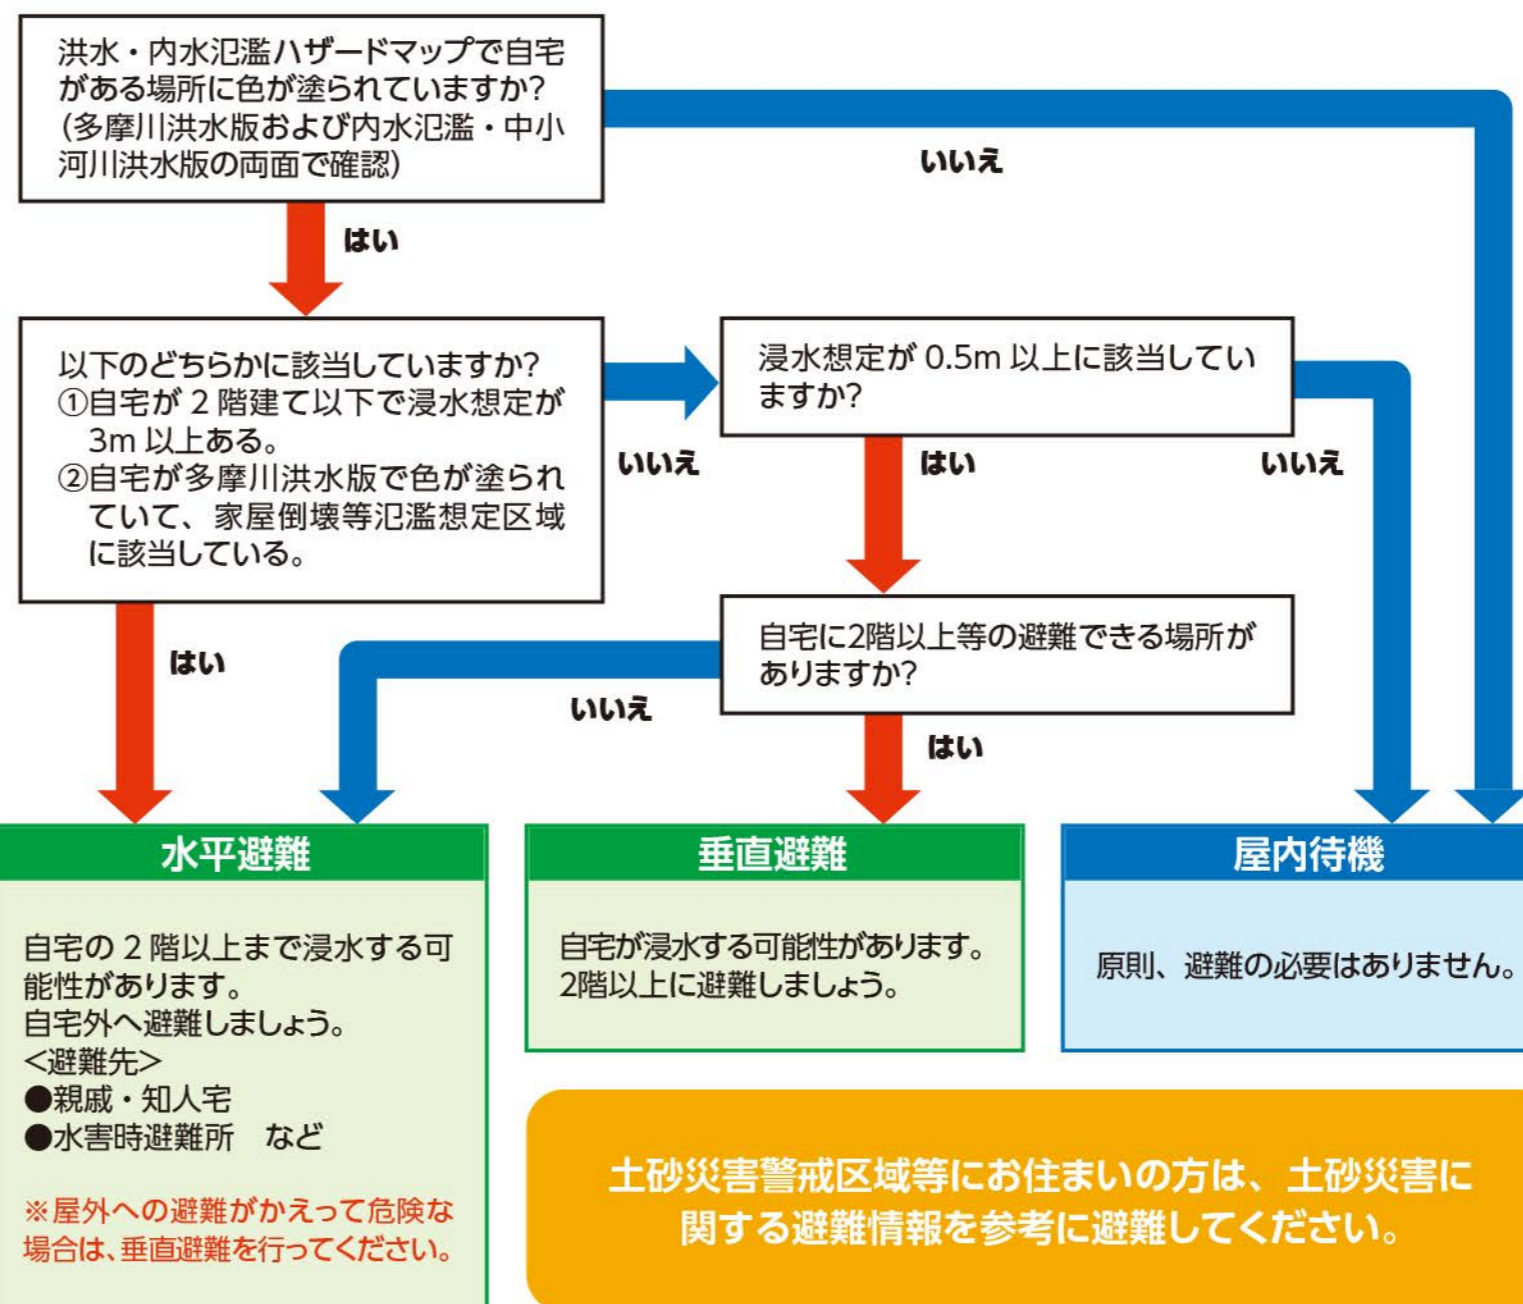

## 洪水・内水氾濫ハザードマップ (多摩川洪水版、内水氾濫・中小河川洪水版)

このマップは、地域の水害リスクを事前に把握し、水害時の避難に役立てていただくために、浸水のおそれがある範囲や浸水の深さ、避難行動、避難所、情報収集の方法などを掲載しています。台風や大雨に備えて、ご自身のとるべき行動を確認しておきましょう。

※浸水のおそれがある範囲や浸水の深さは、想定し得る最大規模の降雨量に基づいたシミュレーションの結果であり、避難行動等を考える上での目安として活用いただくものです。個々の住宅における浸水の程度を示すものではありませんので、ご承知おきください。マップに示した浸水の想定される範囲外でも、状況によっては浸水する可能性があります。

### 水害時避難行動判定フロー

### 内水氾濫・中小河川の洪水版について

内水氾濫・中小河川洪水版は、東京都が平成30年度に公表した「城南地区河川流域浸水予想区域図(想定最大規模降雨改定)」と、令和元年度に公表した「野川、仙川、入間川、谷沢川及び丸子川流域浸水予想区域図(想定最大規模降雨改定)」(想定雨量:時間最大雨量153mm、総雨量690mm)をもとに、**下水が溢れる等による内水氾濫や中小河川の洪水が発生した場合の浸水予想区域や浸水の深さ、避難所等**を示したものです。