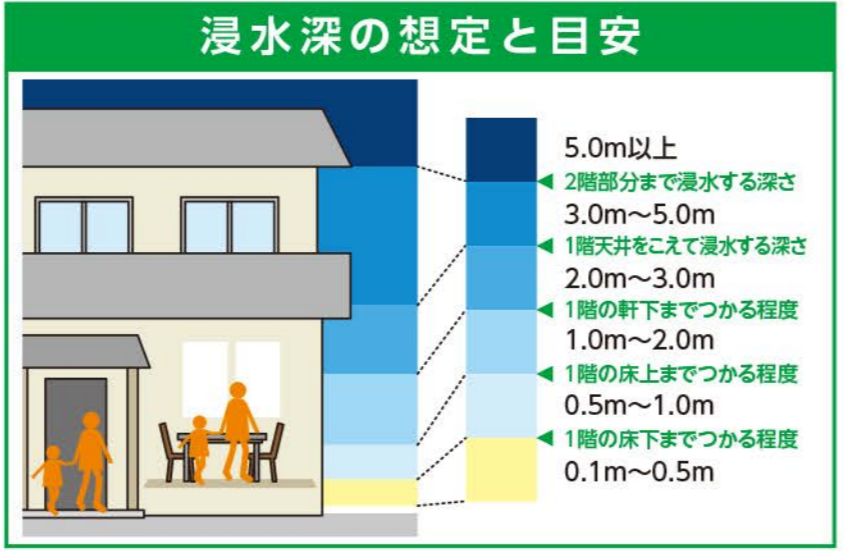

凡例	
記号	項目
🏠	水害時避難所 (第1次)
🏠	水害時避難所 (第2次)
📍	野川・仙川洪水時避難所
🚗	一時避難施設 (車中避難)
🚧	中小河川洪水浸水想定区域
🚧	土砂災害特別警戒区域
🚧	土砂災害警戒区域
🚇	アンダーパス・地下街

説明

内水氾濫・中小河川洪水時における避難所は、以下のどちらかの方法で開設されます。
①内水氾濫・中小河川洪水のおそれがある。または、洪水が発生した場合は、第1次・第2次の分類に関わらず、状況に合わせて必要避難所を開設します。
②内水氾濫・中小河川洪水のおそれと併せて、多摩川洪水版のおそれがある場合、早めの避難が必要な方を受け入れるため、2段階に分けて開設します。

※避難所開設タイミングの一例
台風接近・通過前日までに(24時間前まで) 台風接近・通過当日(暴風雨前)

水害時・土砂災害時避難所 混雑確認システム

※状況により開設できない場合もあります。水害時には必ず区からの避難情報等をご確認ください。

開設状況は、区ホームページでご確認ください。

世田谷区公式ホームページ

※状況により開設できない場合もあります。水害時には必ず区からの避難情報等をご確認ください。

連絡先一覧		
部署名	所在地	電話
世田谷区危機管理部災害対策課	世田谷 4-21-27	5432-2262
世田谷区世田谷総合支所	世田谷 4-22-33 区役所第3庁舎内	5432-2831
世田谷区北沢総合支所	北沢 2-8-18 北沢タウンホール内	5478-8028
世田谷区玉川総合支所	等々力 3-4-1	3702-1603
世田谷区成城総合支所	成城 6-2-1	3482-2169
世田谷区山手総合支所	南鳥山 6-22-14	3326-9249
国土交通省渋谷川事務所	横浜市鶴見区鶴見中央 2-18-1	045-503-4018
東京都第二建設事務所	品川区広田 2-1-36	3774-0313
東京都水道局お客さまセンター	東京都水道局世田谷出張所	5326-1101
東京都下水道局世田谷出張所	世田谷区 笹倉 4-30-1	5477-2120
世田谷警察署	三軒茶屋 2-4-4	3418-0110
北沢警察署	松原 6-4-14	3324-0110
玉川警察署	中町 2-9-22	3705-0110
成城警察署	千歳台 3-19-1	3482-0110
世田谷消防署	三軒茶屋 2-33-21	3412-0119
玉川消防署	中町 3-1-19	3705-0119
成城消防署	成城 1-21-14	3416-0119
東京電力カスターセンター	東京電力お客さまセンター	0120-995-002
東京ガスお客さまセンター	東京ガスお客さまセンター	0570-022111
NTT東日本(故障等問合せ)		113