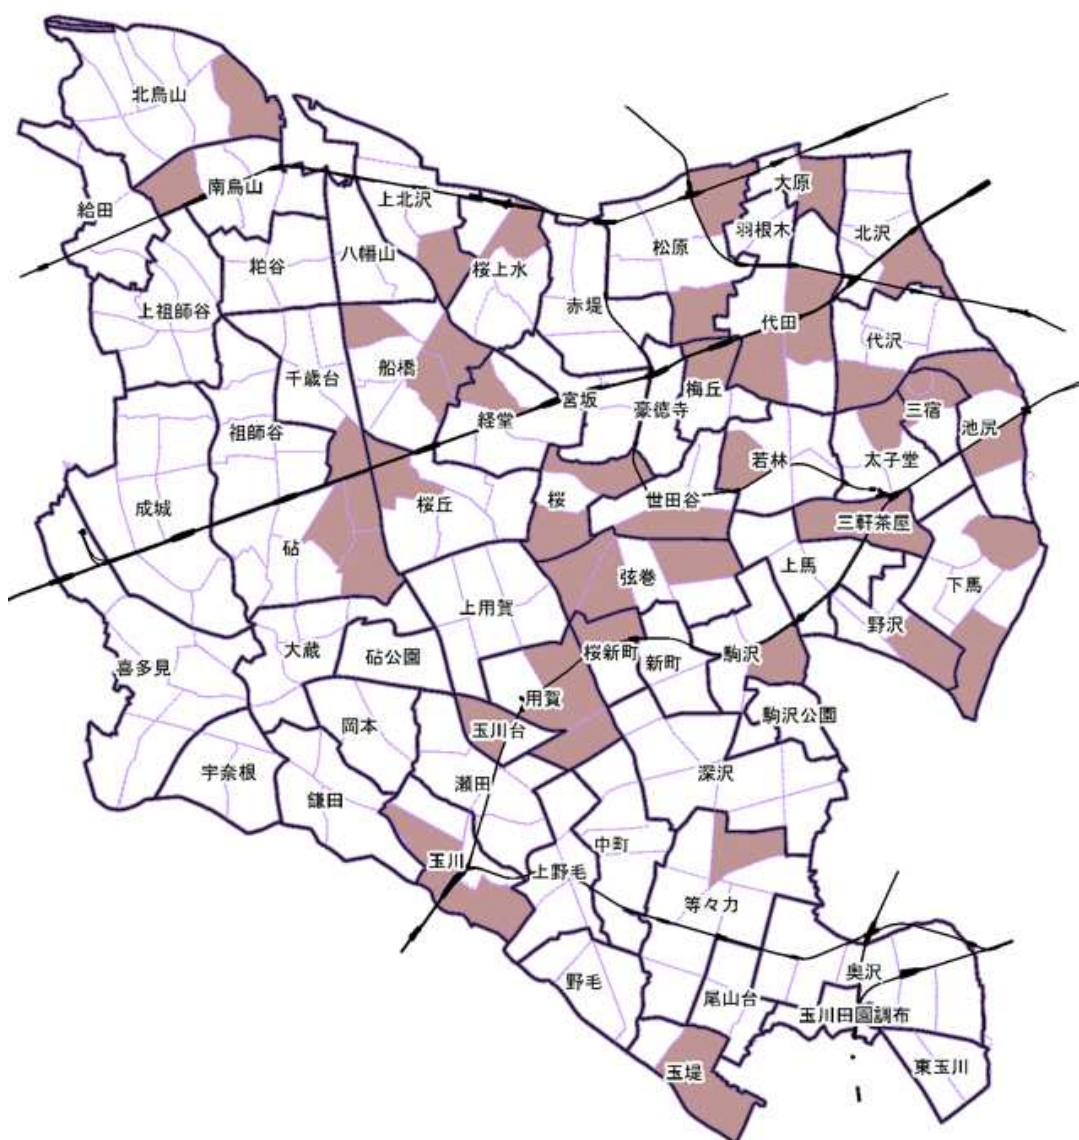

## 保育施設整備候補地区

本資料は、町丁目単位の地区ごとに、就学前人口や保育施設の整備状況等を考慮し、保育施設の整備を行う候補地区を示したものです。網掛けの地区が施設整備を検討できる候補地区です。候補地区であっても、既に保育施設の計画の検討が進んでいる等の場合には、新たな施設整備を検討できない場合もあります。施設整備の検討には、周辺の様々な状況等を踏まえ具体的な検討を行います。

候補地区では、公有地を活用した整備や老朽化した区立保育園の再整備等を実施していく場合があります。