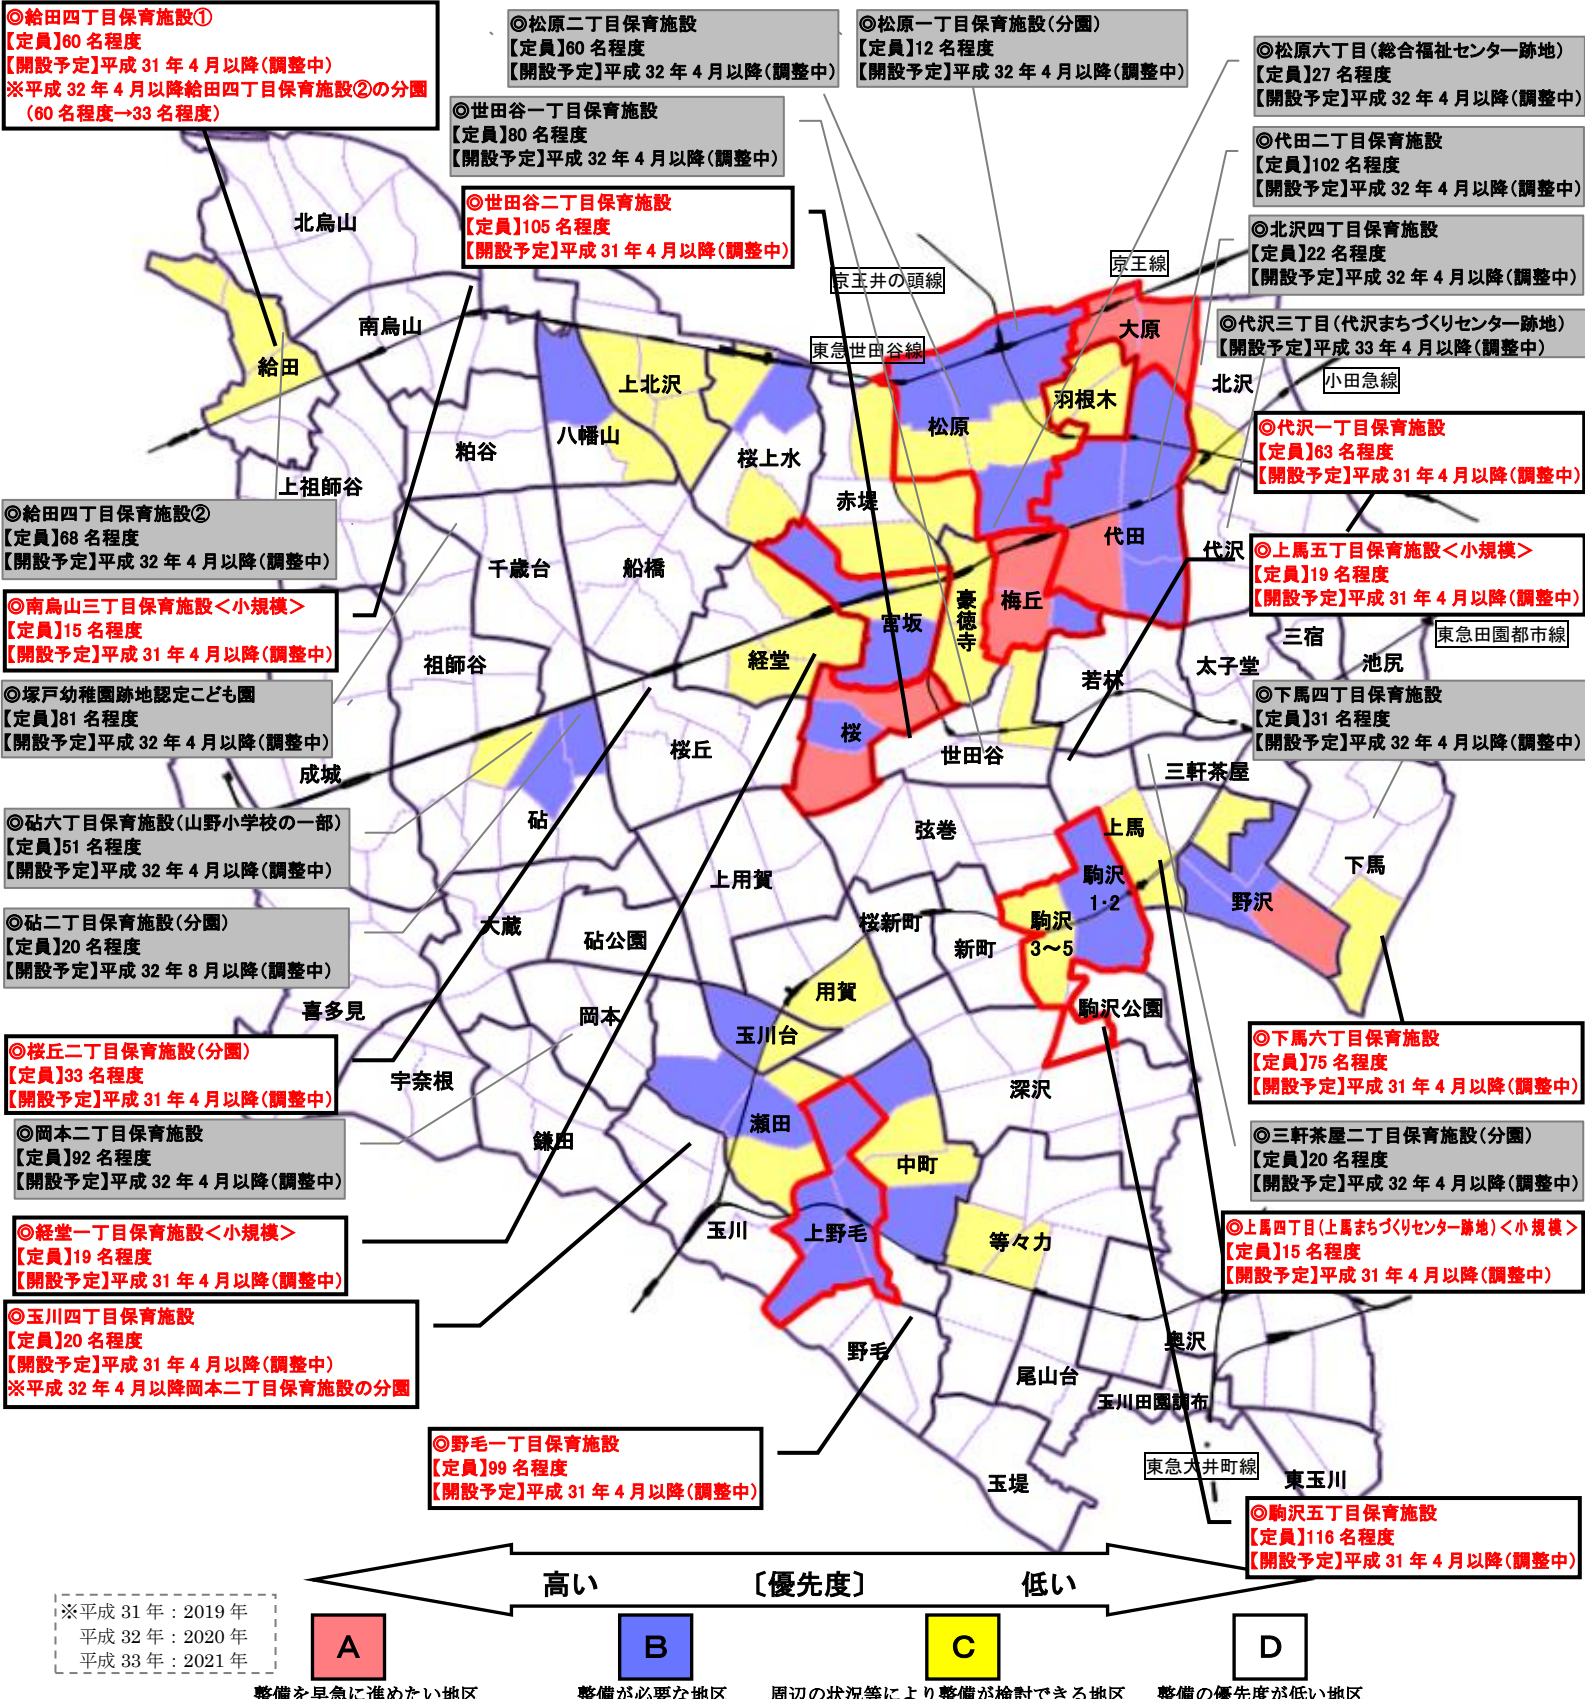

平成30年12月19日時点

### 【世田谷区内の地域別保育施設整備優先度と保育施設の整備予定（世田谷区全図）】

※本資料は、町丁目単位の地区（以下、「地区」といいます。）ごとに、保育需要や保育施設の現在の整備状況（整備予定を含む）を考慮した保育施設を整備する優先度を設定したものです。年齢別の待機児童数を鑑み、原則として、0～2歳の低年齢児を預かる保育施設の整備の優先度となります。

※待機児童数の分布を表現していません。

※区立保育園再整備計画及び認可外保育施設から認可保育所等への移行については、裏面に記載してあります。

当該資料は、保育施設整備を検討する方向けに、保育施設整備の緊急性や必要性の度合いを示すことを目的としています。大規模開発等による急激な保育需要の増加や近接の場所で保育施設整備の検討が進んでいる場合等、周辺の状況等を考慮した上で、整備優先度が低い地区であっても保育施設を整備することが可能な場合や、整備優先度が高い地区であっても保育施設を整備することが出来ない場合があります。

【区立保育園再整備計画（町名 50 音順）】

施設名称	定員 (予定)	開設時期(予定)
区立奥沢西保育園跡地（奥沢 8-4-14）	100	平成 35(2023)年 4 月以降
区立豪徳寺保育園（豪徳寺 1-34-2） ※新園舎に移設後(平成 31(2019)年 1 月以降)、梅丘保育園を統合	130	平成 31(2019)年 4 月以降
区立下北沢保育園跡地（代沢 5-34-15）	100	平成 35(2023)年 9 月以降
区立北沢地域拠点園（代田 6-21 守山複合施設内） ※大原保育園の移設後(平成 31(2019)年 4 月以降)、下北沢保育園を統合	140	平成 33(2021)年 4 月以降
区立玉川地域拠点園（等々力 4-19） ※奥沢西保育園と深沢保育園を移設	180	平成 34(2022)年 4 月以降
区立砧地域拠点園（船橋 6-25 希望丘複合施設内） ※希望丘保育園の移設後(平成 31(2019)年 1 月以降)、船橋西保育園を統合	181	平成 31(2019)年 4 月以降
区立梅丘保育園跡地（松原 6-6-9）	67	平成 33(2021)年 4 月以降
区立世田谷地域拠点園（若林 5-27 若林小学校内併設） ※世田谷保育園の移設後(平成 31(2019)年 7 月以降)、代田保育園を統合	205	平成 32(2020)年 4 月以降