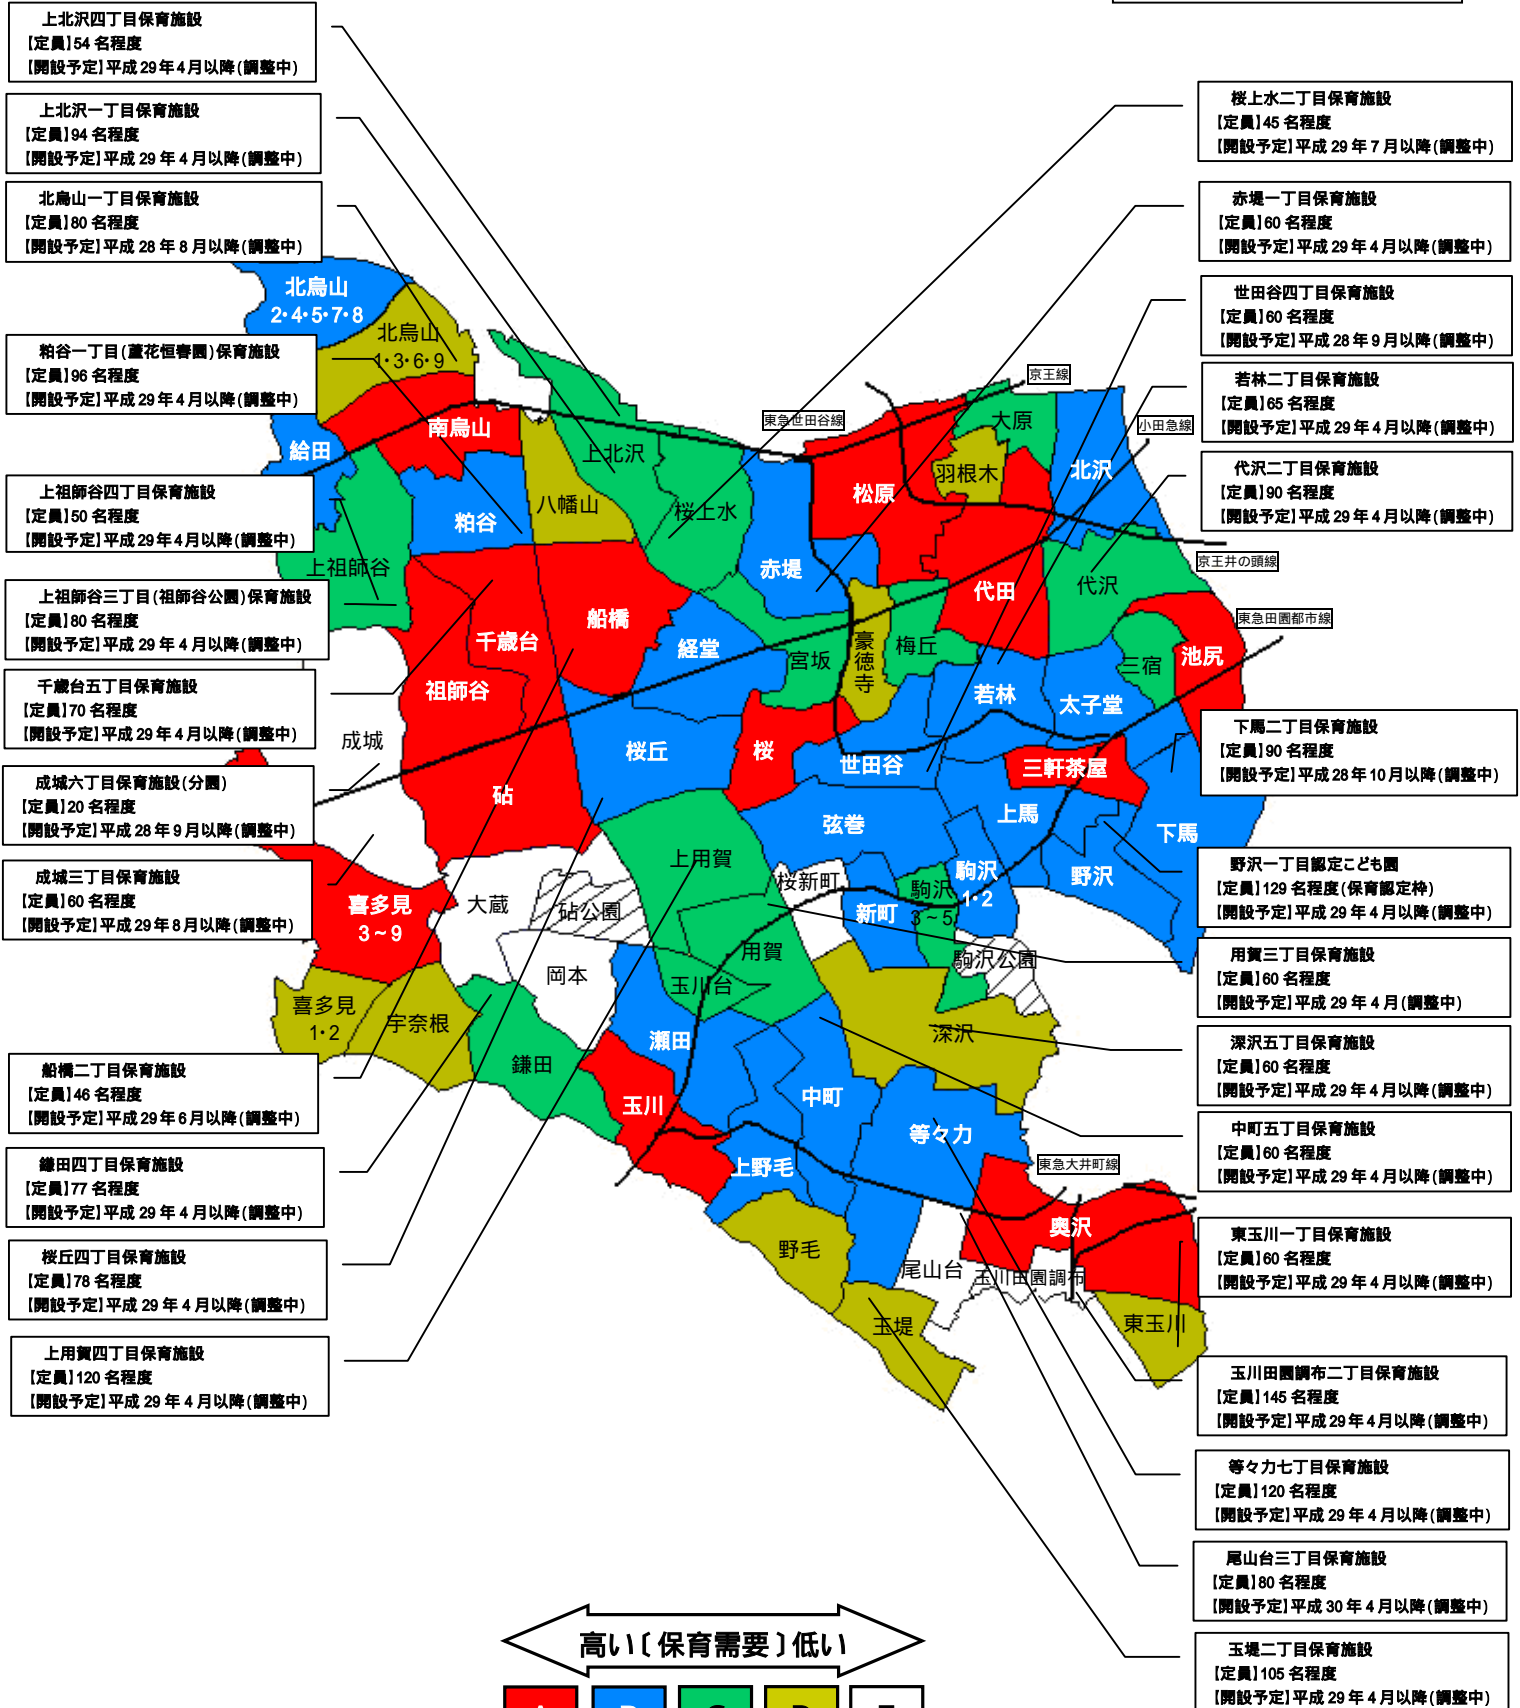

# 【世田谷区内の地域別保育需要と保育所の整備予定（世田谷区全図）】

町名毎に保育需要や認可保育施設の整備状況（整備予定を含む）を考慮した区分となります。

平成 28 年 5 月 27 日時点

当該資料は、保育所整備を検討する不動産所有者向けに、保育所整備の緊急性の度合いを示すことを目的としています。保育需要が低い地域であっても、周辺地域の保育需要を加味した上で、保育所を整備することがあります。