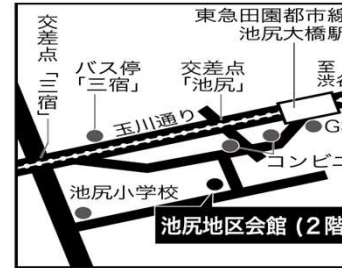

各教室の開催日程・実施会場一覧表

烏山教室

上祖師谷一丁目区民集会所 大会議室・和室

世田谷区上祖師谷1-24-2
区営上祖師谷一丁目第2アパート内

◆京王線◆
「千歳烏山駅」徒歩10分

日にち・会場

令和6年	4月13日	上祖師谷一丁目区民集会所
	4月20日	上祖師谷一丁目区民集会所
	5月11日	上祖師谷一丁目区民集会所
	5月18日	上祖師谷一丁目区民集会所
	6月1日	上祖師谷一丁目区民集会所
	6月15日	上祖師谷一丁目区民集会所
	7月6日	上祖師谷一丁目区民集会所
	7月20日	上祖師谷一丁目区民集会所
	8月3日	上祖師谷一丁目区民集会所
	8月17日	上祖師谷一丁目区民集会所
	9月7日	上祖師谷一丁目区民集会所
	9月21日	上祖師谷一丁目区民集会所

時間 14:00~16:00

北沢教室

花見堂地区会館 第1会議室・第2会議室

世田谷区代田1-13-14

◆小田急小田原線◆
「世田谷代田駅」西口下車 徒歩13分

日にち・会場

令和6年	4月13日	花見堂地区会館
	4月20日	花見堂地区会館
	5月11日	花見堂地区会館
	5月18日	花見堂地区会館
	6月1日	花見堂地区会館
	6月15日	花見堂地区会館
	7月13日	花見堂地区会館
	7月20日	花見堂地区会館
	8月3日	花見堂地区会館
	8月17日	花見堂地区会館
	9月7日	花見堂地区会館
	9月21日	花見堂地区会館

時間 14:00~16:00

三軒茶屋教室

池尻地区会館 第1会議室・第3会議室

世田谷区池尻2-3-11

◆東急田園都市線◆
「池尻大橋駅」徒歩7分

日にち・会場

令和6年	4月13日	池尻地区会館
	4月20日	池尻地区会館
	5月11日	池尻地区会館
	5月18日	池尻地区会館
	6月1日	池尻地区会館
	6月15日	池尻地区会館
	7月6日	池尻地区会館
	7月20日	池尻地区会館
	8月3日	池尻地区会館
	8月17日	池尻地区会館
	9月7日	池尻地区会館
	9月21日	池尻地区会館

時間 14:00~16:00

成城教室

祖師谷地区会館 第1会議室・第2会議室

世田谷区祖師谷3-30-30

◆小田急小田原線◆
「祖師ヶ谷大蔵駅」徒歩3分

日にち・会場

令和6年	4月13日	祖師谷地区会館
	4月20日	祖師谷地区会館
	5月11日	祖師谷地区会館
	5月18日	祖師谷地区会館
	6月1日	祖師谷地区会館
	6月15日	祖師谷地区会館
	7月6日	祖師谷地区会館
	7月20日	祖師谷地区会館
	8月3日	祖師谷地区会館
	8月17日	祖師谷地区会館
	9月7日	祖師谷地区会館
	9月21日	祖師谷地区会館