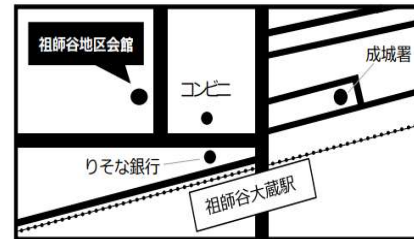

成城教室

祖師谷地区会館 第1会議室・第2会議室

世田谷区祖師谷3-30-30

◆小田急小田原線◆
「祖師ヶ谷大蔵駅」徒歩3分

日にち・会場

令和6年	4月13日	祖師谷地区会館
	4月20日	祖師谷地区会館
	5月11日	祖師谷地区会館
	5月18日	祖師谷地区会館
	6月1日	祖師谷地区会館
	6月15日	祖師谷地区会館
	7月6日	祖師谷地区会館
	7月20日	祖師谷地区会館
	8月3日	祖師谷地区会館
	8月17日	祖師谷地区会館
	9月7日	祖師谷地区会館
	9月21日	祖師谷地区会館

時間 14:00~16:00