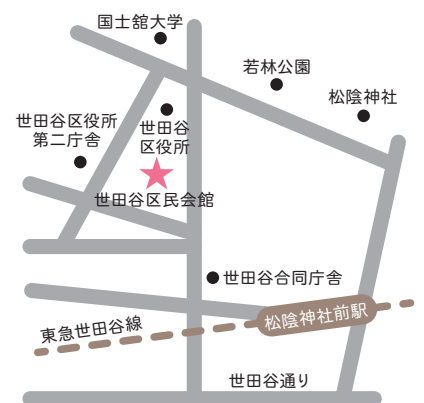

## ～世田谷のあそびの今と未来～

どうしたら子どもの遊べる環境が豊かになるか… 児童館で行なった子どもの遊びの実態調査報告や、外遊びがもたらす効果に関する調査研究報告を通し、具体的なアクションプランを一緒に考えませんか。

どなたでもご参加いただけます。

子どもたちが豊かに遊べる環境を、世田谷に、そして全国に広げましょう！

日時：2019年2月23日(土)  
19:00-21:00

会場：世田谷区民会館 2階 集会室  
世田谷区世田谷4-21-27

入場無料

キッズスペースがあります

### アクセス

東急世田谷線 松陰神社前駅下車 徒歩5分  
東急バス 世田谷区民会館終点 下車  
お越しの際は公共交通機関をご利用ください。

参加申し込みは右のQRコード (<https://bit.ly/2HcJyev>)  
もしくは「そとプロ」Webサイトから！  
<http://sotoasobisetagaya.net>

共催：そとあそびプロジェクト・せたがや/世田谷区

お問い合わせ：世田谷区子ども・若者部児童課 TEL: 03-5432-2254 FAX: 03-5432-3016