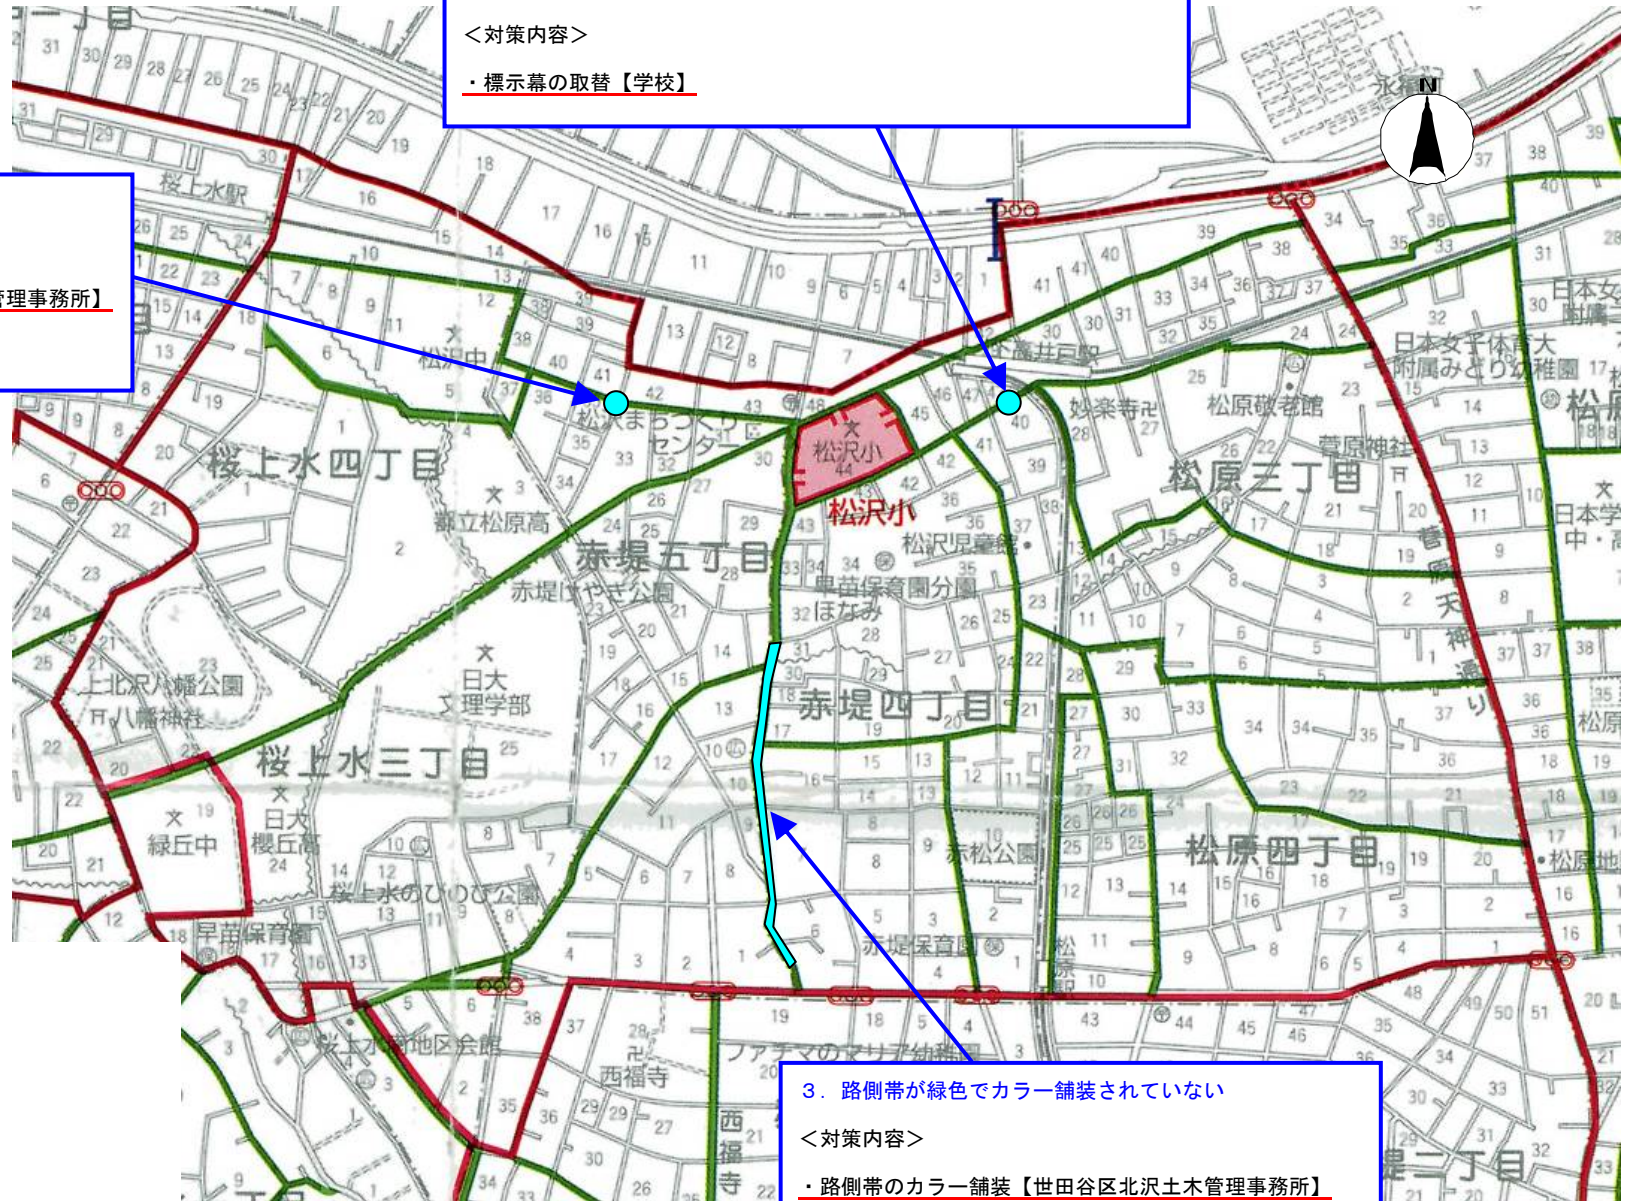

通学路対策箇所図 [松沢小学校通学区域]

<対策検討メンバー>

- ・学校、PTA
- ・世田谷区北沢土木管理事務所
- ・北沢警察署

2. 「通学路パトロール中」の標示幕がきちんと取り付けられていない

<対策内容>

- ・標示幕の取替【学校】

1. 通り抜けをする車が多い

<対策内容>

- ・自発光鏡の設置【世田谷区北沢土木管理事務所】
- ・「止まれ」標示の設置【北沢警察署】

3. 路側帯が緑色でカラー舗装されていない

<対策内容>

- ・路側帯のカラー舗装【世田谷区北沢土木管理事務所】

※ 対策内容の【 】は、対策の実施主体を示す
 ※ 対策内容の赤色下線は、実施済みの対策を示す