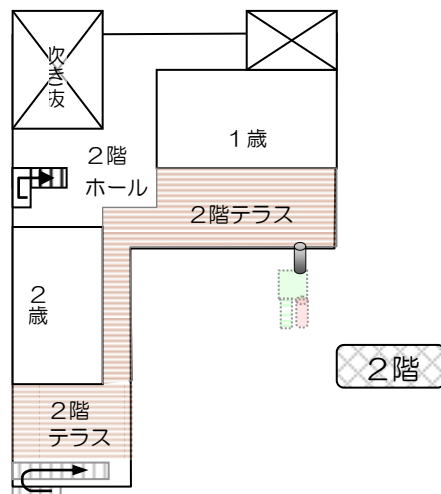

園医 茂垣剛

園児定数

年齢	クラス名	定員
1	ちゅうりっぷ	16
2	たんぽぽ	17
3	すみれ	21
4	ひまわり	21
5	さくら	21
合計		96

職員数

園長	1
保育士	14
調理	2
用務（非常勤）	2

平面図

建物概要

鉄筋コンクリート2階建て
総床面積 924㎡
園庭面積 291平米