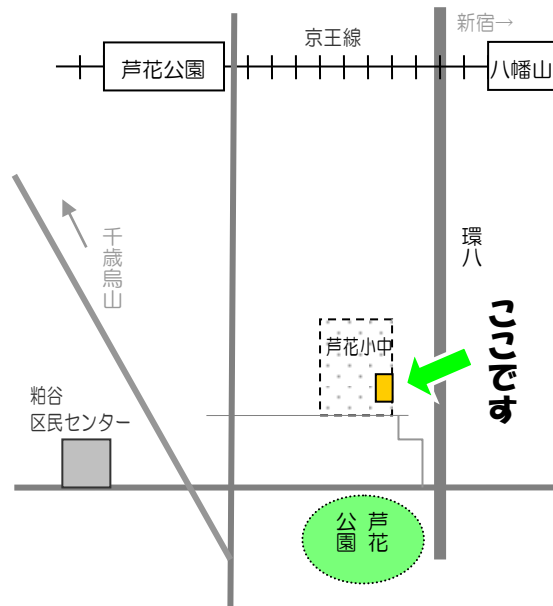

年間行事予定

4月	入園説明会	春の健康診断
5月	春の遠足	
6月	プール開き	歯科検診 プール前健診
7月	七夕 夏祭り	
8月		
9月	プール閉じ	
10月	運動会	秋の健康診断
11月		
12月	発表会 年末子ども	
1月	新年子ども会	
2月	節分	
3月	ひな祭り 卒園式	

☆ 身体測定／避難訓練を
毎月行います

☆保護者会を年2回予定しています

特徴

- 小中学校と同一敷地の利点を生かした
さまざまな交流・連携。
- エントランス方式による、セキュリティ
管理。広く明るいパブリックスペースを
活かした保育・インフォメーション。

案内図

世田谷区立

はちまんやまほいくえん

八幡山保育園

Hachimannyama Nursery

住所 世田谷区粕谷2-22-3

電話 03(3302)3730

沿革

- ・ 昭和38年4月開園
- ・ 平成24年3月移転（現園舎）

事業内容

- ・ 児童福祉法に基づく乳幼児保育
および緊急一時保育、地域交流、
在宅子育て支援、体験保育事業等
の実施。

非常災害時避難場所

- 第一避難場所 園庭
- 第二避難場所 芦花小中学校 校庭
- 広域避難場所 明大グラウンド

保育時間と休日

保育時間 7:15~19:15
(18:15~19:15は延長保育)

休日 日曜・祝日・12月29日~1月3日