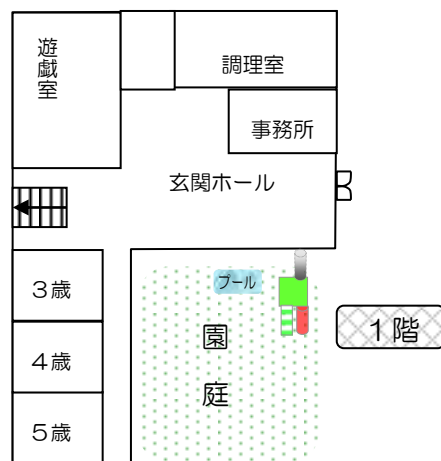

- ・ 昭和38年4月開園
- ・ 平成24年3月移転（現園舎）

事業内容

- ・ 児童福祉法に基づく乳幼児保育
および緊急一時保育、地域交流、
在宅子育て支援、体験保育事業等
の実施。

非常災害時避難場所

- 第一避難場所 園庭
- 第二避難場所 芦花小中学校 校庭
- 広域避難場所 明大グラウンド

保育時間と休日

保育時間 7:15~19:15
(18:15~19:15は延長保育)

休日 日曜・祝日・12月29日~1月3日

園医 茂垣剛

園児定数

年齢	クラス名	定員
1	ちゅうりっぷ	16
2	たんぽぽ	17
3	すみれ	21
4	ひまわり	21
5	さくら	21
合計		96

職員数

園長	1
保育士	14
調理	2
用務（非常勤）	2

平面図

建物概要

鉄筋コンクリート2階建て
総床面積 924㎡
園庭面積 291平米

保育目標

常に子どもの主体性を大切にしながら

- よく見詰め、よく聞き、よくききえ、
かいつばい表現する子ども
- 友達と協力して意欲的に
行動できる子ども
- 思いやりがあり、生命の尊厳が
わかる感情豊かな子ども
- 健康でいきいきとした子ども

一日の流れ

※年齢により
幅があります

7:15	開園
8:30	クラス保育（遊び・活動）
↘	
11:00	昼食
↘	
12:00	午睡
↘	
15:00	おやつ
↘	
18:15	午後保育
18:15	延長保育
↘	
19:15	