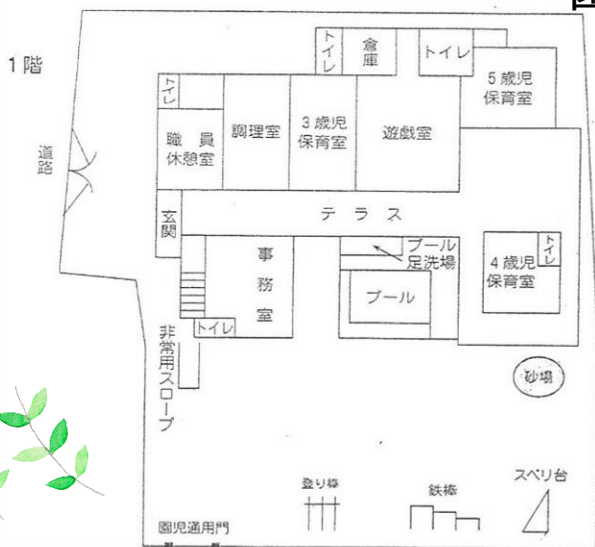

大蔵保育園の施設紹介

水道道路側から見た園舎

玄関前も緑がいっぱい
～植栽や草花・花壇～

園舎図

2階

1階テラス

1階707

幼児プール

調理室

3歳児保育室(つばめ組)

4歳児保育室(こだま組)

5歳児保育室(ひかり組)

5歳児保育室前のテラス

ホール(遊戯室)

絵本コーナー

～園舎内の自然やいきものと親しむ保育環境～

2階707 1歳児保育室(はと組)

～同じ保育室 遊びに合わせて環境構成～

2階テラス(手前と奥側)

1歳児クラスロッカー

2歳児保育室(ひばり組)

階段

2階トイレ

園庭側から見た園舎