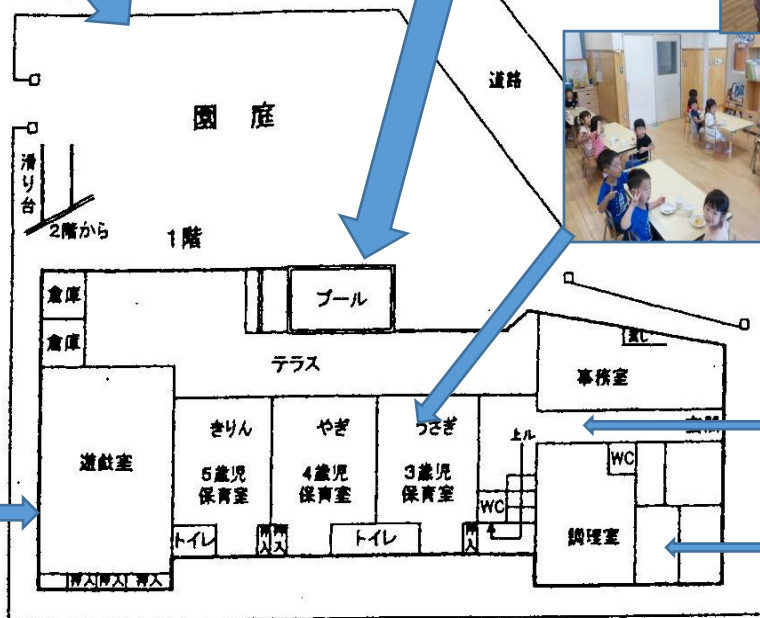

世田谷区立 南奥沢保育園 園内マップ

南奥沢保育園では1歳～5歳クラス子ども達89名、そして35名の職員が過ごしています。どんなところで過ごしているのか保育園の中をのぞいてみましょう！

《園庭》
子ども達が元気に遊ぶ庭。
奥にある畑では様々な野菜
を育てています。

《プール》
幼児が楽しむプール。夏以
外は特別な遊び場に。

1階

《幼児保育室》

《ホール》
幼児の午睡場所・あそび場所・園内行事
等多目的に使用しま
す。

《絵本コーナー》
絵本の貸し出しも
しています。

《調理室》

2階

《1歳クラス
ひよこ組テラス》

《1歳クラス：ひよこ組ベッ
トルーム》

《1歳クラス：ひよこ組ほふく室》

《2歳クラス：りす組テラス》

《2歳クラス
：りす組保育室》