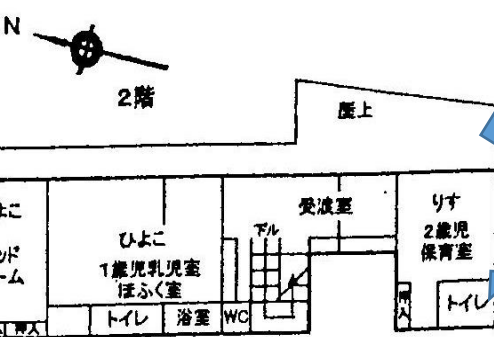

世田谷区立 南奥沢保育園 園内マップ

南奥沢保育園では1歳～5歳クラス子ども達89名、そして35名の職員が過ごしています。どんなところで過ごしているのか保育園の中をのぞいてみましょう！

《園庭》
子ども達が元気に遊ぶ庭。
奥にある畑では様々な野菜
を育てています。

《プール》
幼児が楽しむプール。夏以
外は特別な遊び場に。

1階

《幼児保育室》

《ホール》
幼児の午睡場所・あそび場所・園内行事
等多目的に使用しま
す。

《絵本コーナー》
絵本の貸し出しも
しています。

《調理室》

2階

《1歳クラス
ひよこ組テラス》

《1歳クラス：ひよこ組ベッ
トルーム》

《1歳クラス：ひよこ組ほふく室》

《2歳クラス：りす組テラス》

《2歳クラス
：りす組保育室》