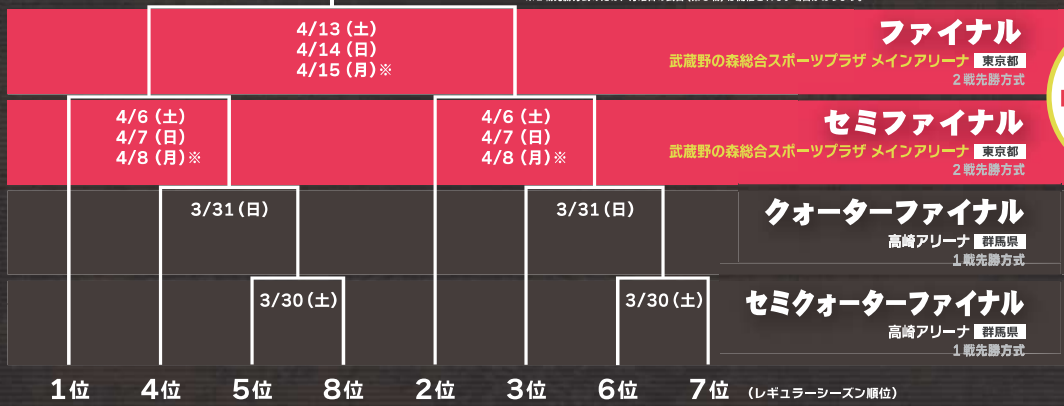

25th  
W LEAGUE

GOALS

詳細は裏面へ

KEIO SPORTS  
TAMAGO  
公式 LINE

京王線沿線で開催される  
スポーツイベントの情報を  
お届けします！

Women's Japan Basketball League  
2023-2024

# 第25回 Wリーグプレーオフ観戦ご招待

SEMI-FINAL 24.04.06 (SAT) ▶ 04.08 (MON) FINAL 24.04.13 (SAT) ▶ 04.15 (MON)

※2戦先勝方式のため、4月8日(月)および4月15日(月)は実施なしの場合があります

会場：武蔵野の森総合スポーツプラザメインアリーナ（最寄駅：飛田給駅）

主催：公益財団法人日本バスケットボール協会 / 一般社団法人バスケットボール女子日本リーグ 主管：一般社団法人バスケット女子日本リーグ

# 女子バスケの 日本一を決める戦い!

25th W LEAGUE PLAYOFFS 25<sup>th</sup>  
2023-2024

※2戦先勝方式のため、月曜日の試合(第3戦)は開催されない場合があります。

最奇蹟  
「飛田給」