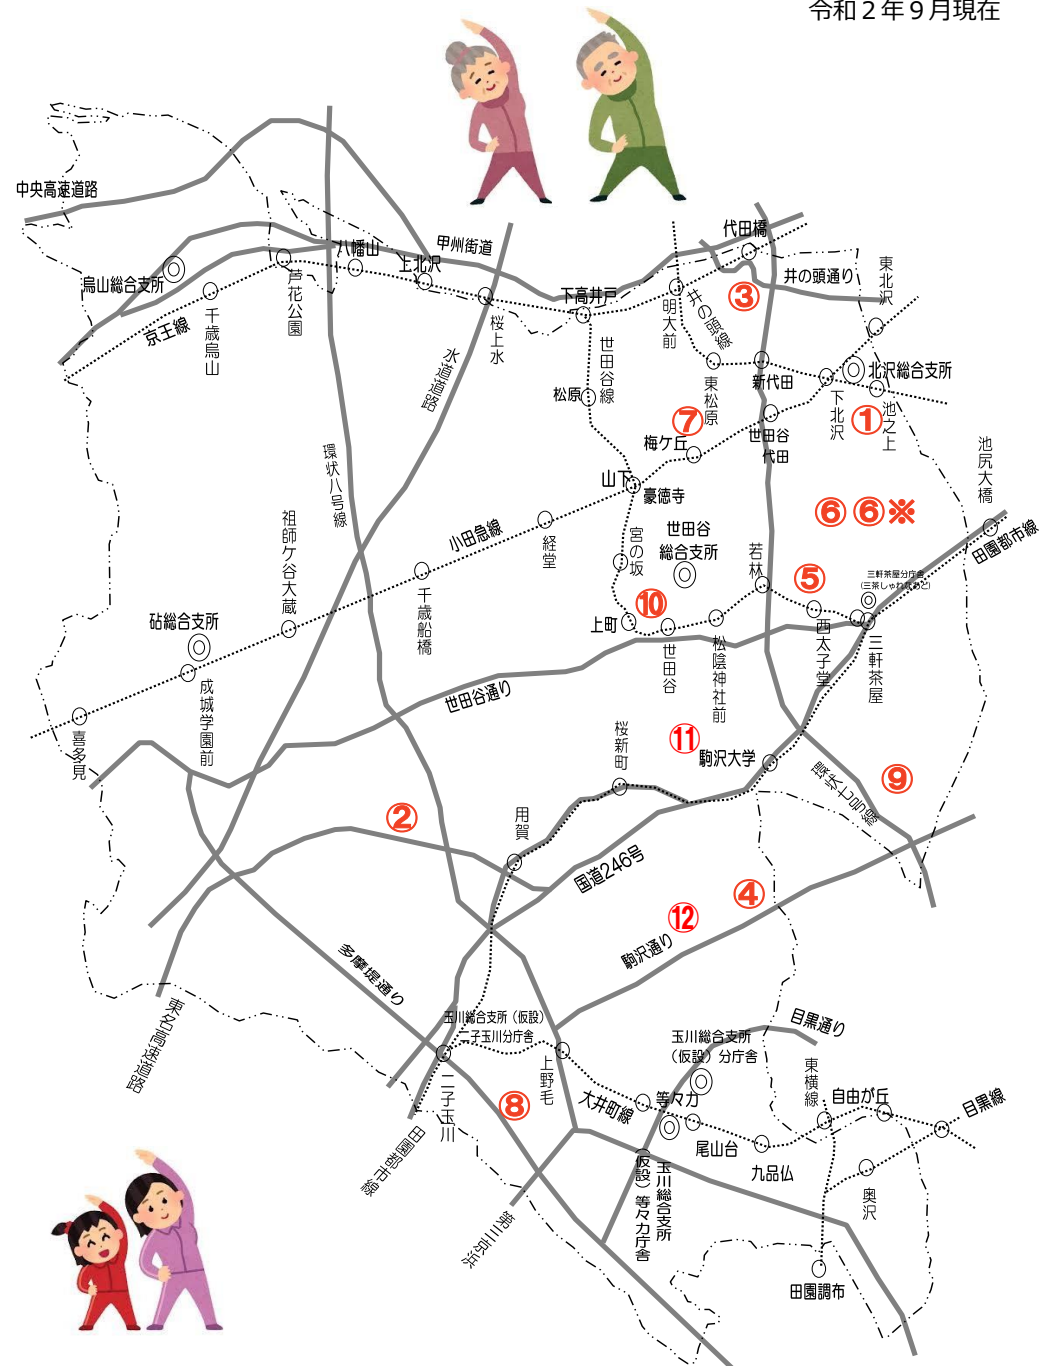

世田谷区内ラジオ体操 常設会場

令和2年9月現在

地図上の番号	名称	会場	所在地
①	池ノ上ラジオ体操会	池之上小学校第二校舎	代沢2-42
②	砧公園	砧公園	砧公園1-1
③	子供の遊び場	子供の遊び場	大原2-31
④	駒沢公園ラジオ体操会	駒沢オリンピック公園 自由広場	駒沢公園1-1
⑤	神緑ラジオ体操会	太子堂八幡神社	太子堂5-23
⑥	代沢ラジオ体操会	代沢小学校 (⑥※コロナ禍では せせらぎ公園)	代沢5-1 (⑥※代沢4-36)
⑦	羽根木公園ラジオ体操会	羽根木公園	代田4-38
⑧	二子玉川公園ラジオ体操の会	二子玉川公園	玉川1-16
⑨	野沢公園ラジオ体操会	野沢公園	野沢3-19
⑩	ラジオ体操城山会	世田谷城址公園	豪徳寺2-14
⑪	駒留長寿会	小泉公園	駒沢2-42
⑫	交和寿会	深沢不動尊	深沢6-1-1
⑬	高砂会	駒沢公園	駒沢公園1-1

常設会場(ラジオ体操連盟①~⑩、高齢者クラブ⑪~⑬)

夏だけでなく年間を通じ原則毎日行われています。(荒天時中止)

どなたでも参加無料です。

「健康づくり」「仲間づくり」にお気軽にご参加ください。

詳細は、以下【問い合わせ先】または直接会場へお越しください。

【問い合わせ先】 ※①~⑩のみ

世田谷区ラジオ体操連盟

会長 今村 秀夫

TEL 03-3426-5245

【ラジオ体操連盟のHP】

全国ラジオ体操連盟

で検索

<https://www.radio-exercises.org>

ラジオ体操の時間は

毎朝

6時30分~6時40分

会場により

事前準備体操があります