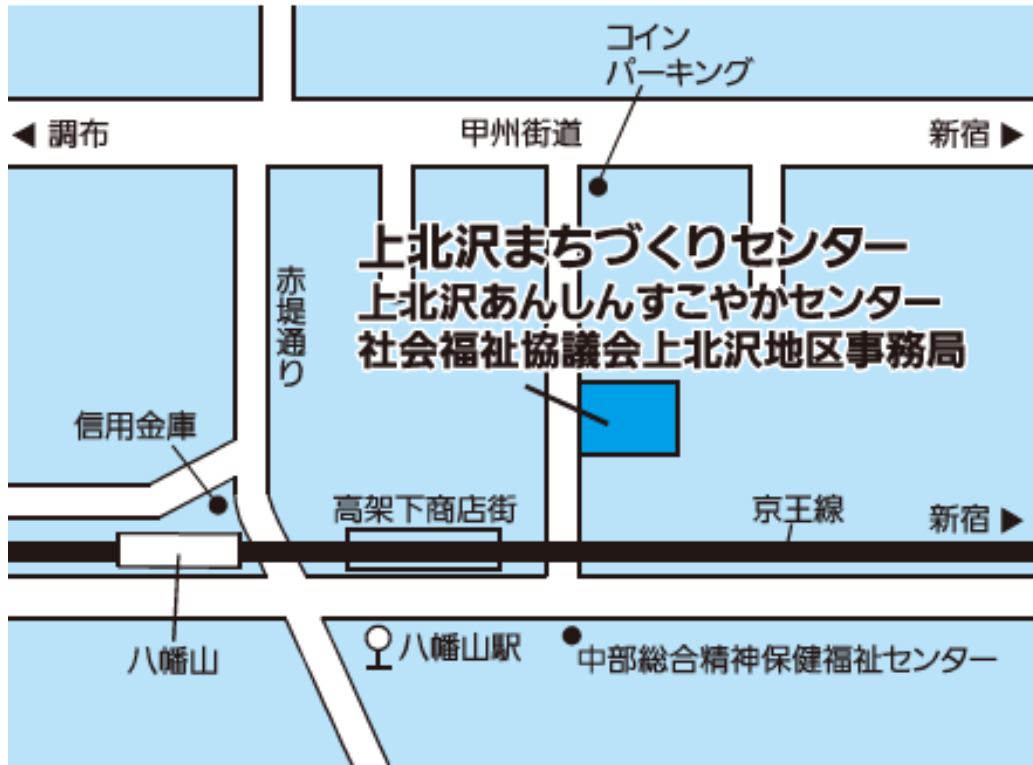

## 上北沢あんしんすこやかセンター

●京王線八幡山駅下車 2分

●バス「八幡山駅」下車すぐ（八幡山駅～希望ヶ丘団地循環・経堂駅）