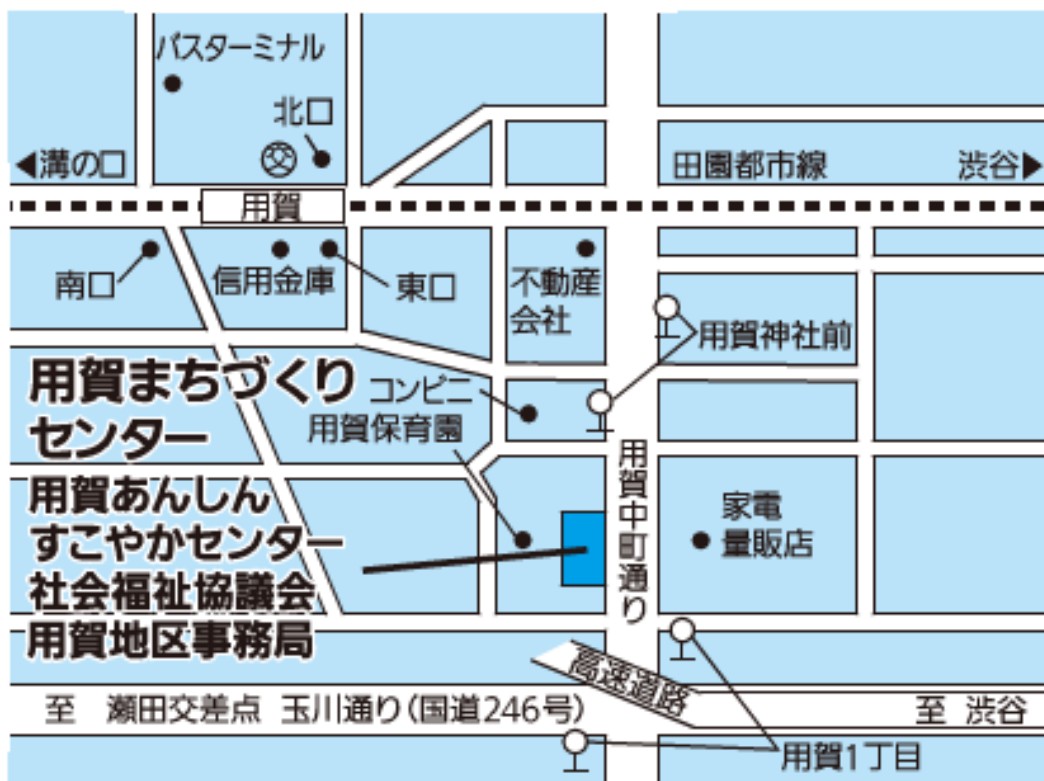

用賀あんしんすこやかセンター

- 田園都市線用賀駅東口下車 5 分
- バス「用賀駅」下車 5 分（用賀駅～祖師ヶ谷大蔵駅、用賀駅～関東中央病院、用賀駅～成城学園前駅、用賀駅～渋谷駅）
- バス「用賀神社前」下車 2 分（田園調布駅～世田谷区民会館、成城学園前駅～等々力操車所、用賀駅～恵比寿駅）
- バス「用賀一丁目」下車 3 分（渋谷駅～二子玉川駅）