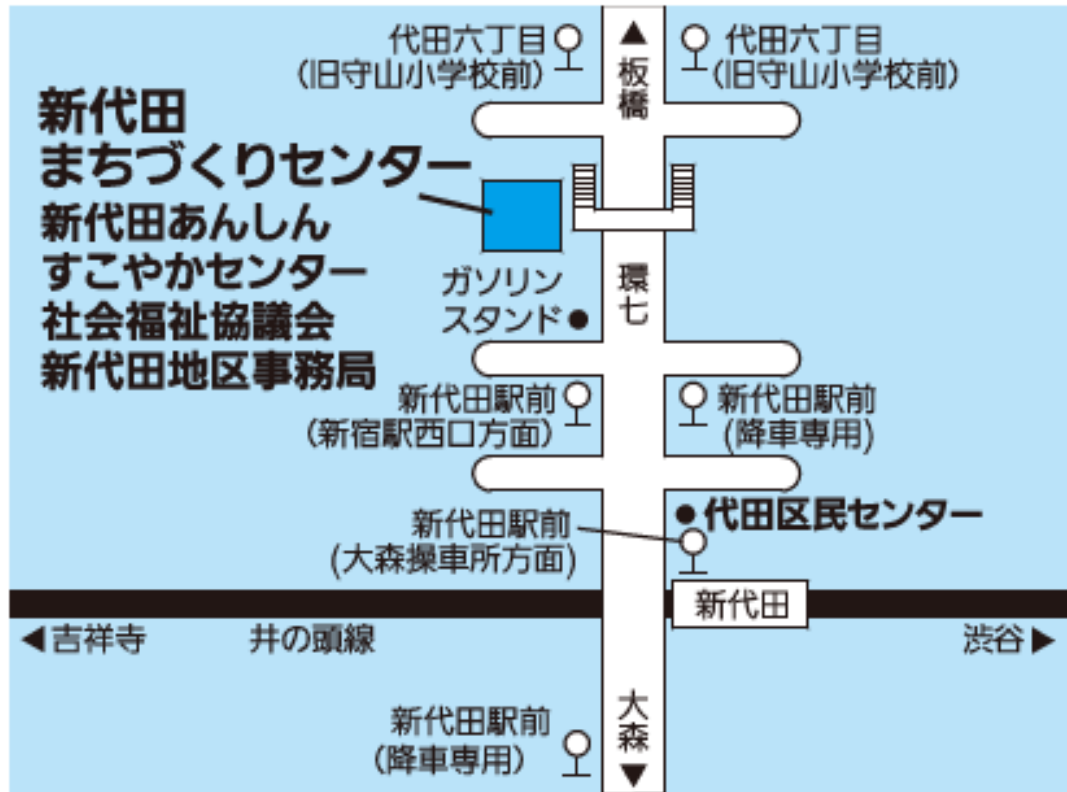

新代田あんしんすこやかセンター

- 京王井の頭線新代田駅下車 5 分
- バス「代田六丁目 (旧守山小学校前)」下車 3 分 (新代田駅前～新宿駅西口)
- バス「新代田駅前」下車 5 分 (大森操車所～新代田駅前)