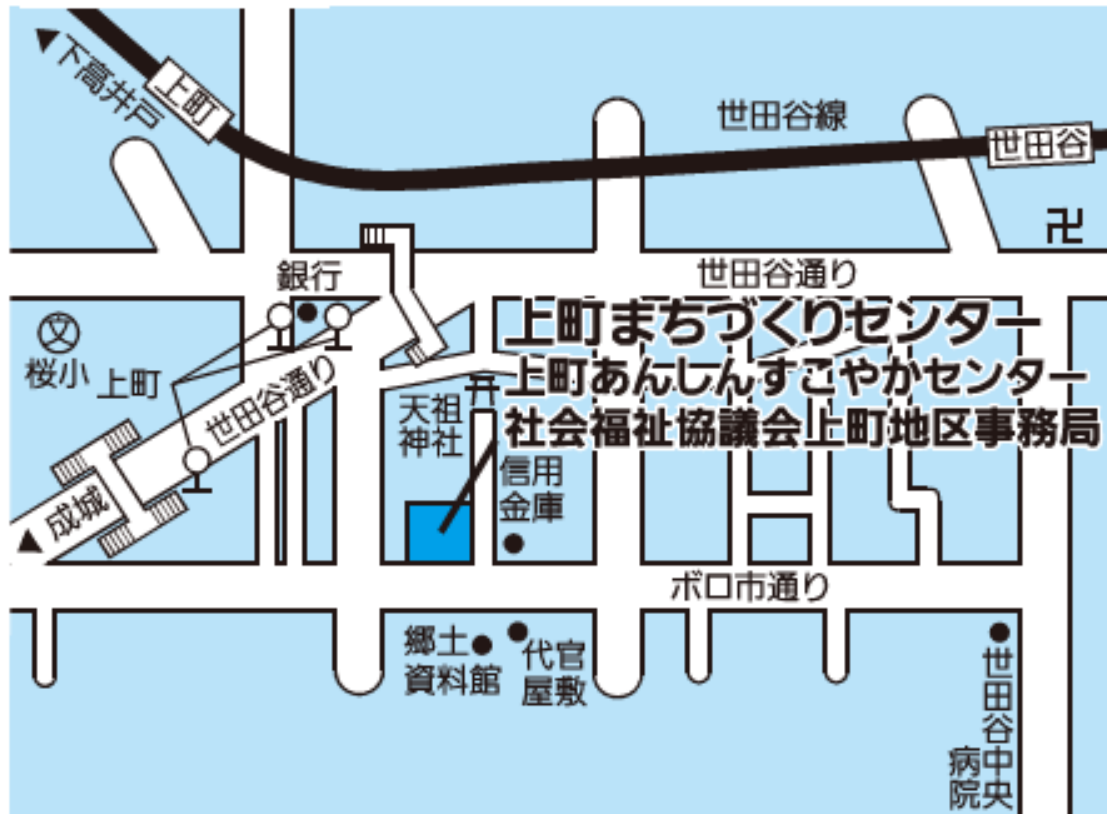

上町あんしんすこやかセンター

●世田谷線上町駅下車 5 分、世田谷駅下車 7 分

●バス「上町」下車 3 分（渋谷駅～上町・祖師ヶ谷大蔵駅・成城学園前駅西口・調布駅南口・用賀駅、等々力操作所～祖師ヶ谷大蔵駅）