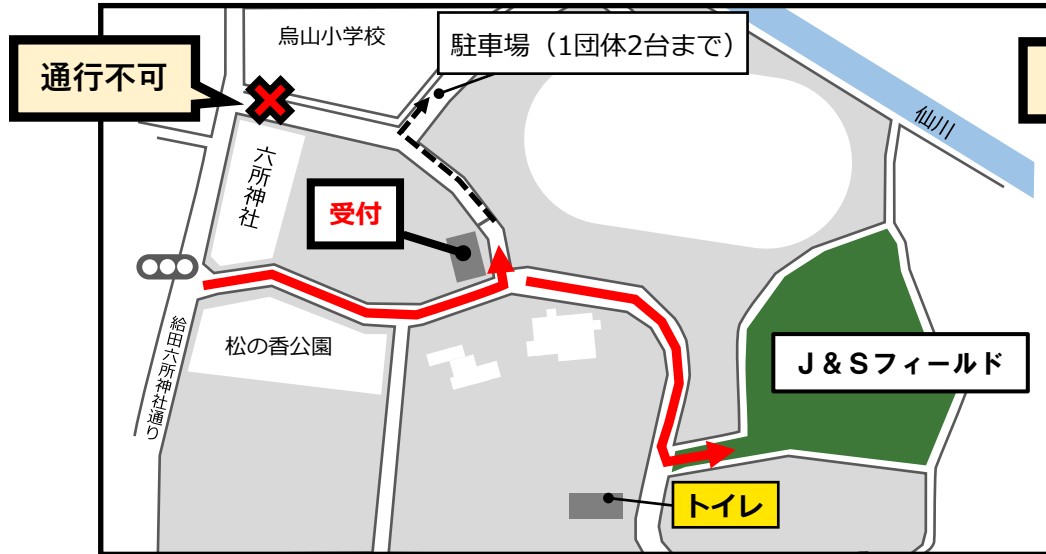

J&Sフィールド・第一生命相娯園テニスコートの 受付場所等の変更について

※変更があり次第、随時更新します。

3月3日（金）から3月24日（金）まで

J&Sフィールドをご利用の方

第一生命相娯園テニスコートをご利用の方

3月25日（土）以降

J&Sフィールドをご利用の方

第一生命相娯園テニスコートをご利用の方