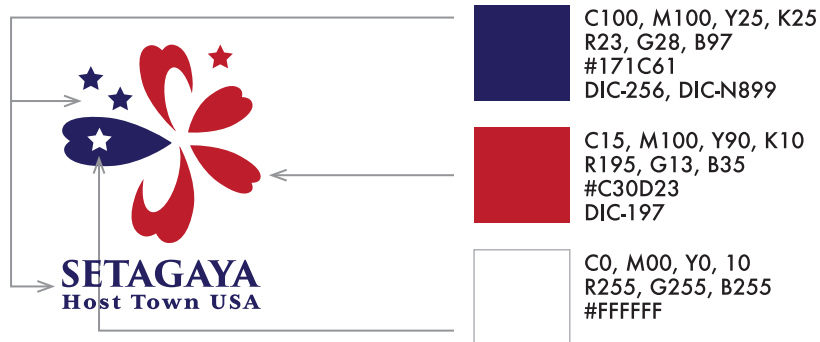

■COLOR GUIDE

[BASIC COLOR] color×3

■LOGO VARIATION

[カラー TYPE-1]

[カラー TYPE-2]

[カラー TYPE-3]

[カラー TYPE-4]

■COLOR VARIATION - monokuro/K100

[モノクロ TYPE-1]

[モノクロ TYPE-1]

[モノクロ TYPE-2]

[モノクロ TYPE-2]

[モノクロ TYPE-3]

[モノクロ TYPE-3]

[モノクロ TYPE 4]

[モノクロ TYPE 4]