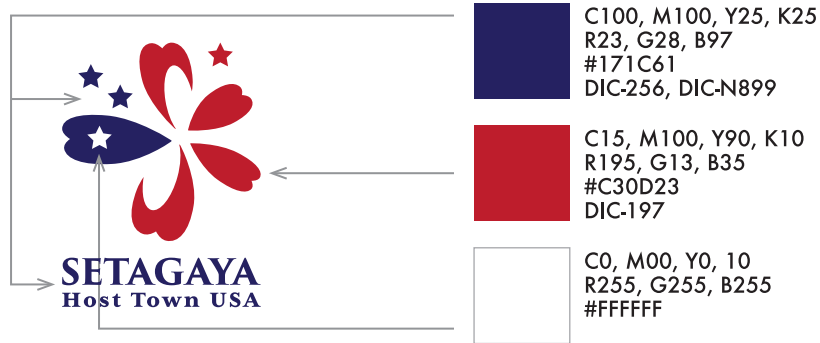

■COLOR GUIDE

[BASIC COLOR] color×3

■LOGO VARIATION

[カラー TYPE-1]

[カラー TYPE-2]

[カラー TYPE-3]

[カラー TYPE-4]

■COLOR VARIATION - monokuro/K100

[モノクロ TYPE-1]

[モノクロ TYPE-1]

[モノクロ TYPE-2]

[モノクロ TYPE-2]

[モノクロ TYPE-3]

[モノクロ TYPE-3]

[モノクロ TYPE 4]

[モノクロ TYPE 4]