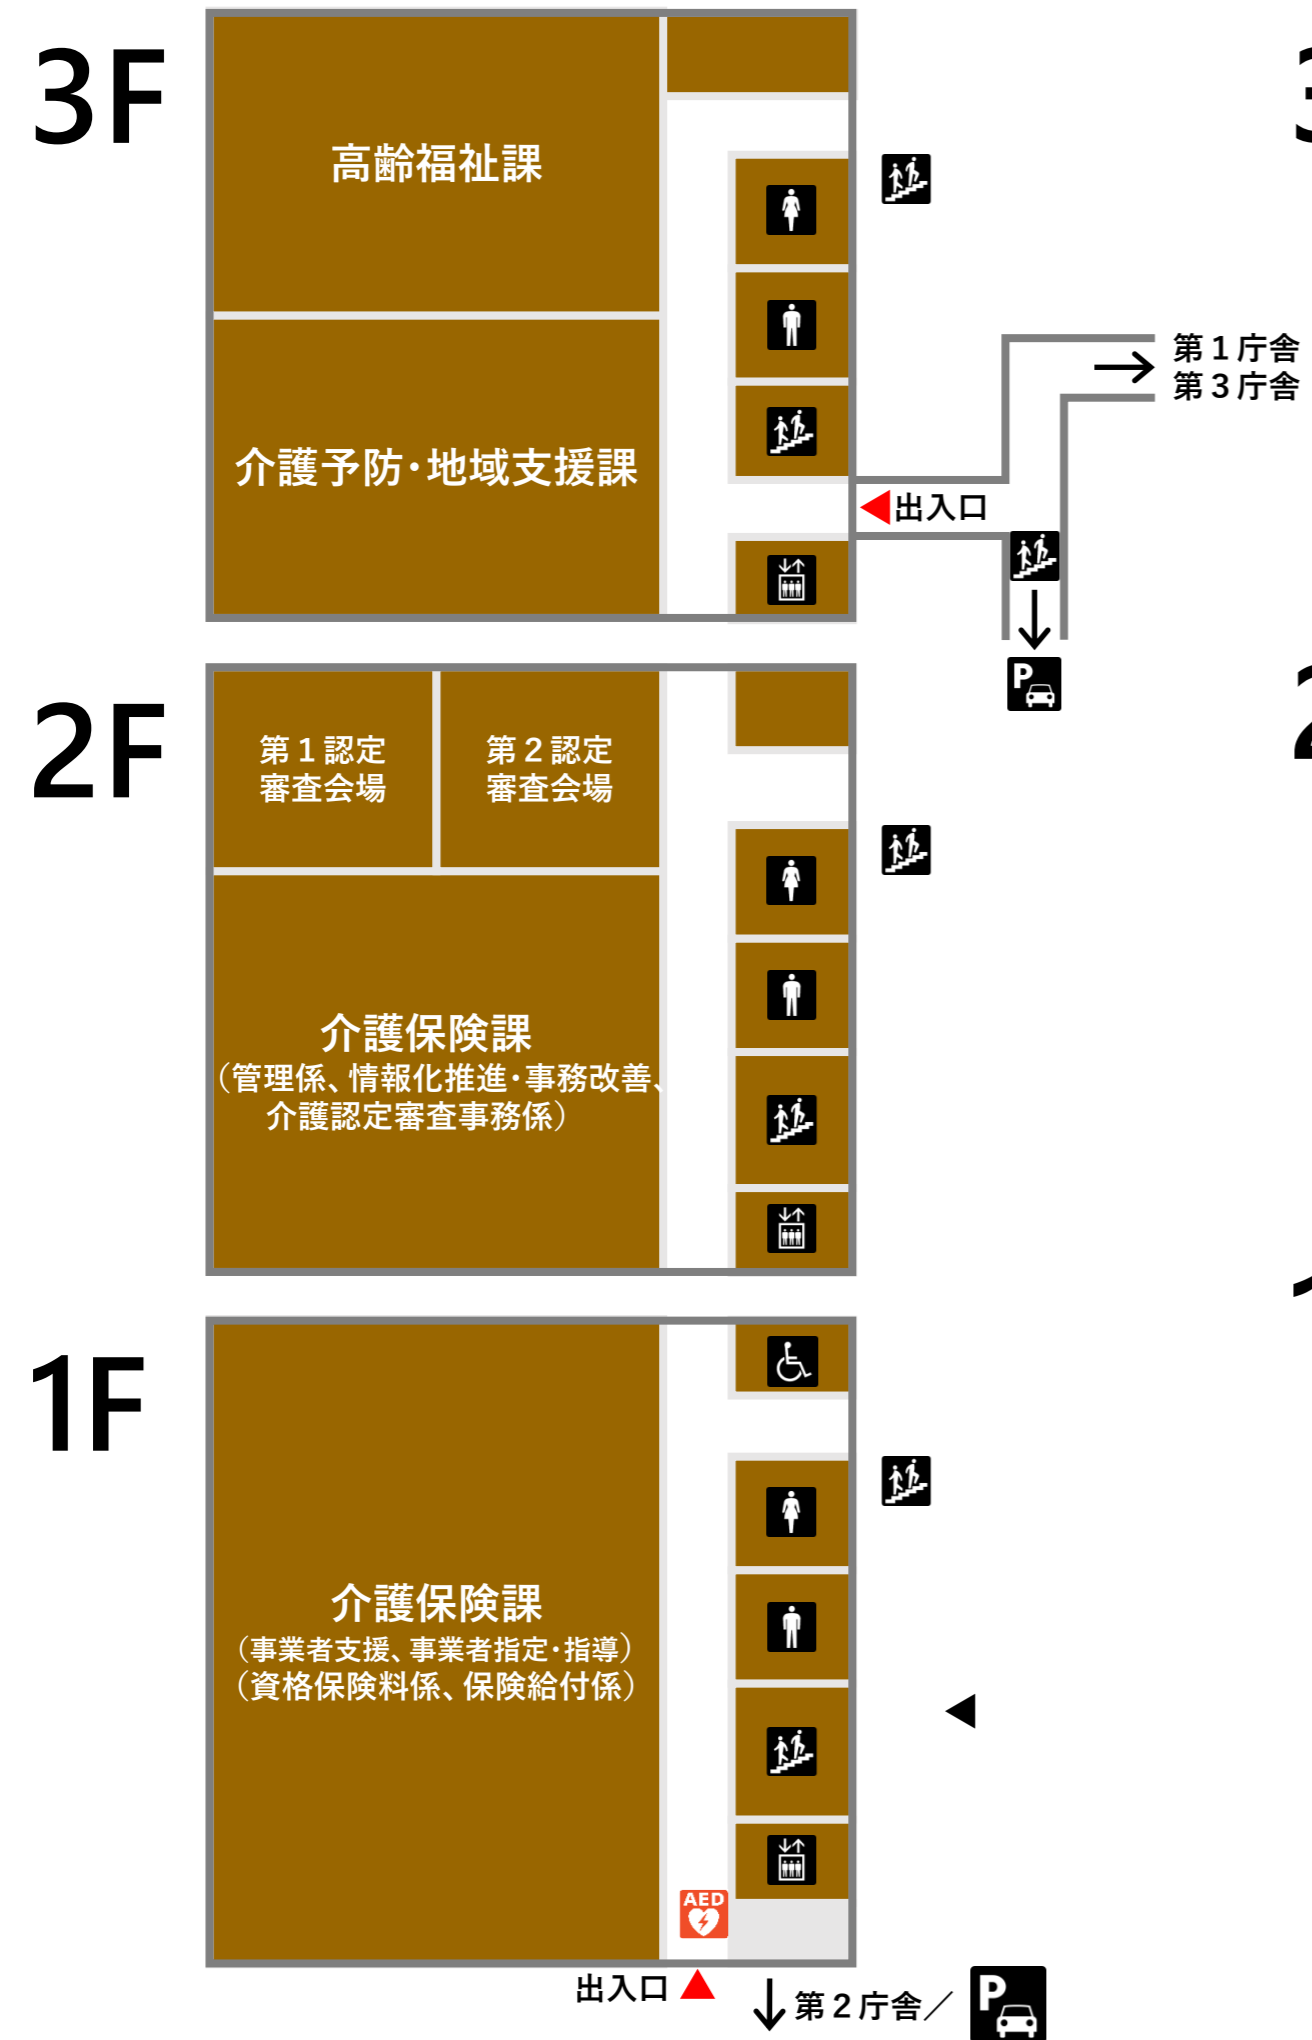

分庁舎 (ノバビル) フロアマップ