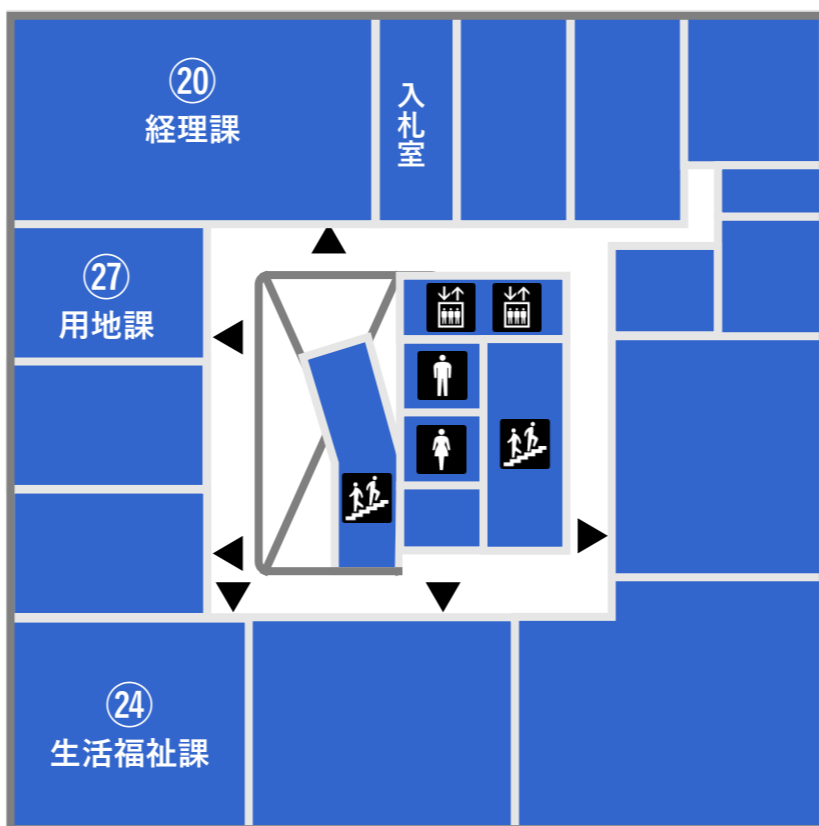

第一庁舎 フロアマップ

1F

2F

3F

4F

5F

B1F

凡例

総合案内	男子トイレ	オストメイト	ATM
エレベーター	女子トイレ	おむつ交換台	公衆電話
階段	バリアフリートイレ	ベビーチェア	自動販売機

男子トイレ、女子トイレは階段の途中にあります。