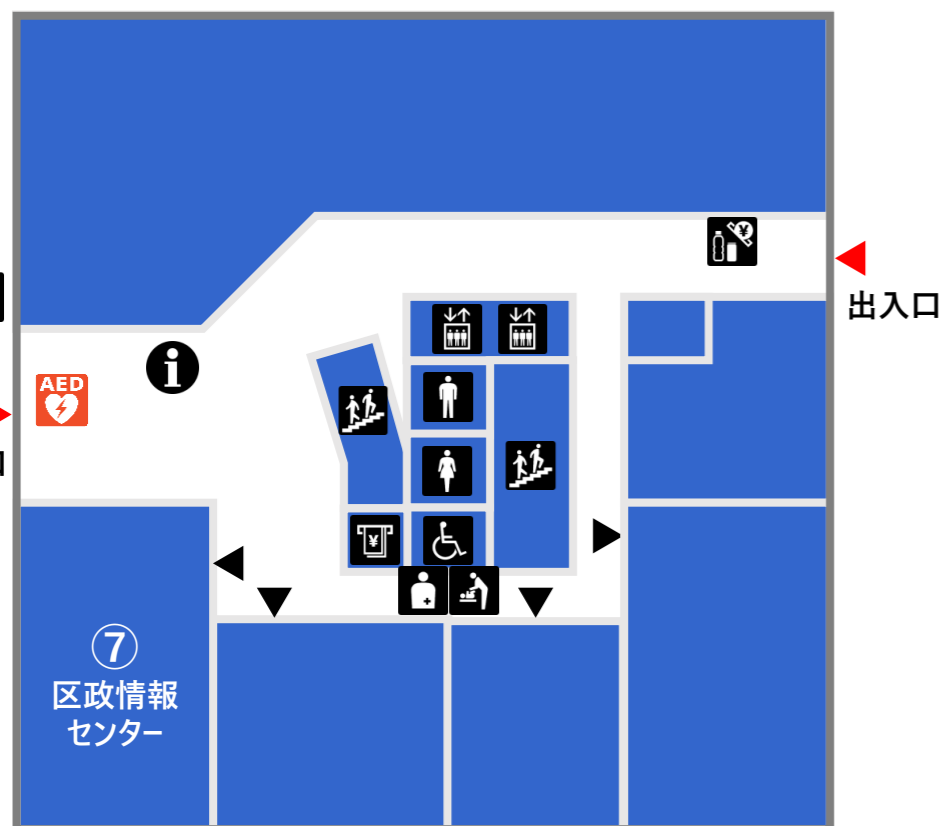

第一庁舎 フロアマップ

1F

2F