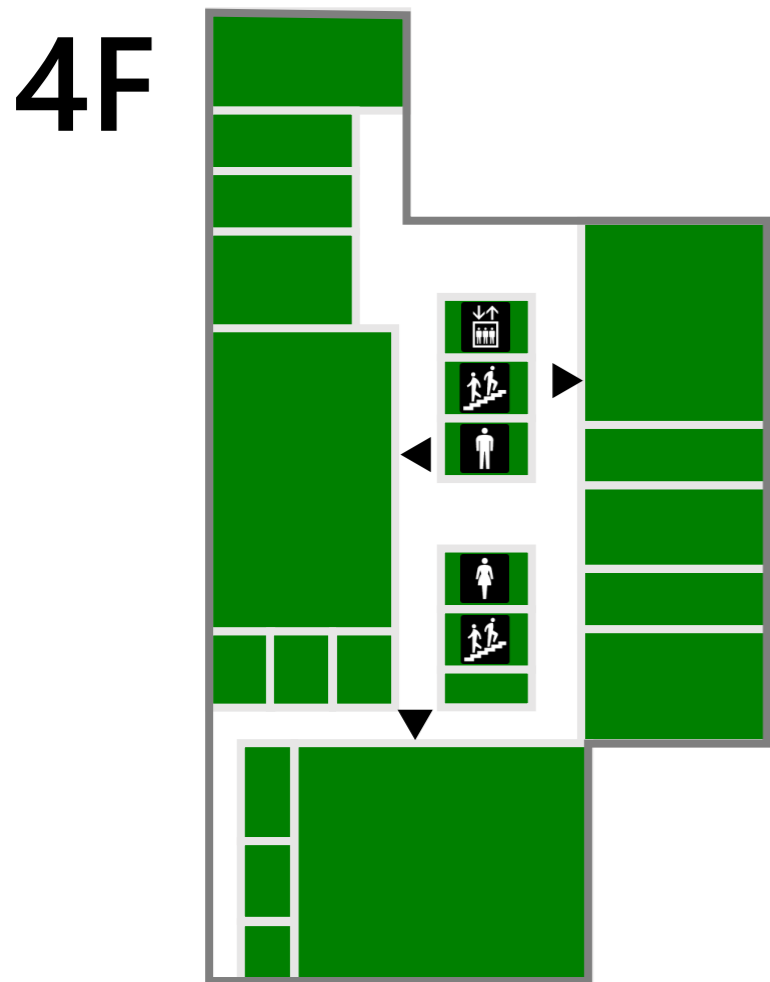

## B1F

**凡例**

総合案内	男子トイレ	オストメイト	ATM
エレベーター	女子トイレ	おむつ交換台	公衆電話
階段	バリアフリートイレ	ベビーチェア	自動販売機

男子トイレ、女子トイレは階段の途中にあります。

# 第二庁舎 フロアマップ

凡例	総合案内	男子トイレ	オストメイト	ATM
	エレベーター	女子トイレ	おむつ交換台	授乳室
	階段	バリアフリートイレ	来庁者用 駐車場	自動販売機
	公衆電話	ベビーチェア		