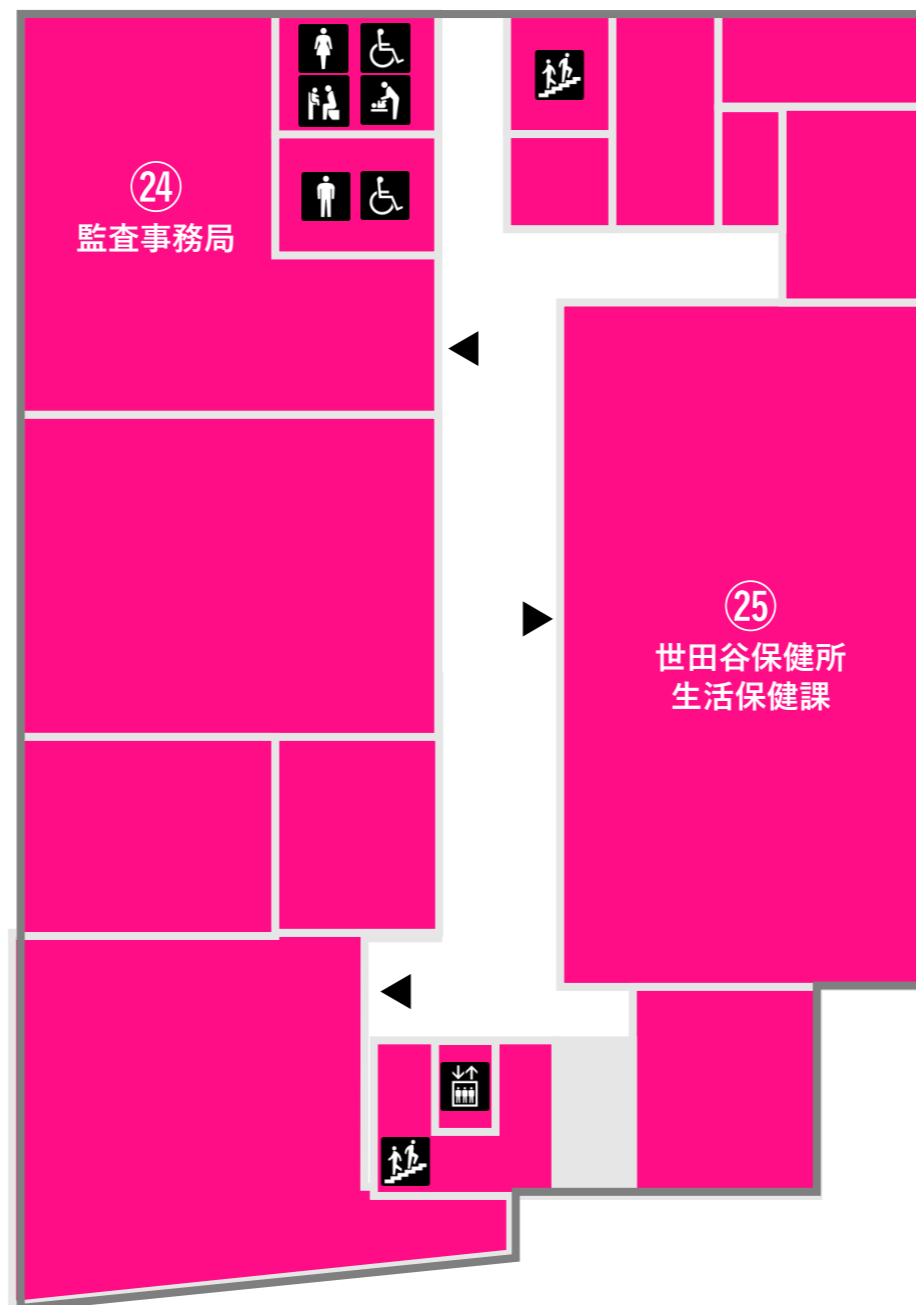

第三庁舎 フロアマップ

1F

2F

3F

凡例

総合案内	エレベーター	階段	男子トイレ	女子トイレ	バリアフリートイレ	オストメイト
おむつ交換台	ベビーチェア	来庁者用 駐車場	ATM	公衆電話	自動販売機