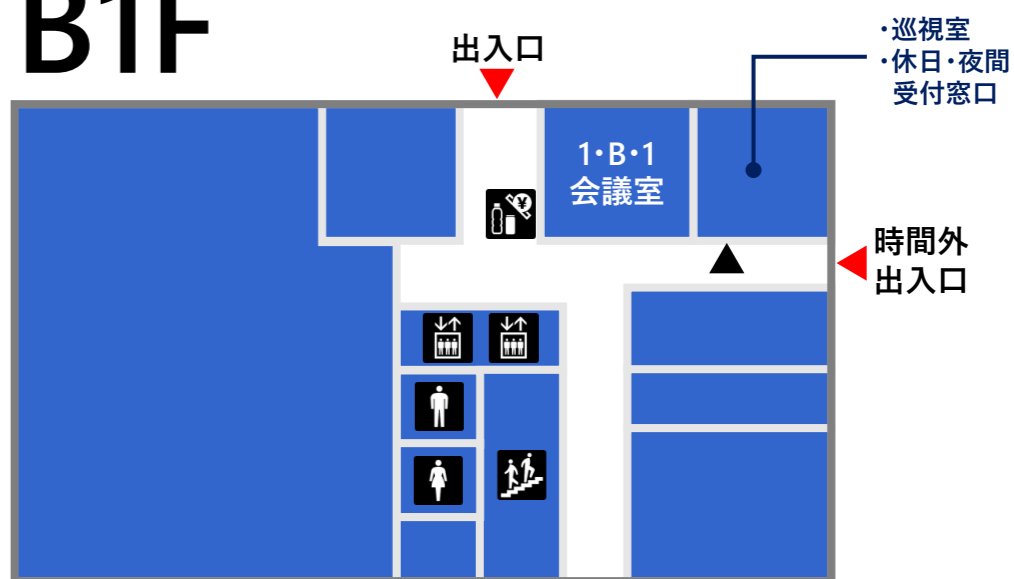

## 3F

## B1F

**凡例**

総合案内	男子トイレ	オストメイト	ATM
エレベーター	女子トイレ	おむつ交換台	公衆電話
階段	バリアフリートイレ	ベビーチェア	自動販売機

男子トイレ、女子トイレは階段の途中にあります。

# 第二庁舎 フロアマップ

凡例	総合案内	男子トイレ	オストメイト	ATM
	エレベーター	女子トイレ	おむつ交換台	授乳室
	階段	バリアフリートイレ	来庁者用 駐車場	自動販売機
	公衆電話	ベビーチェア		