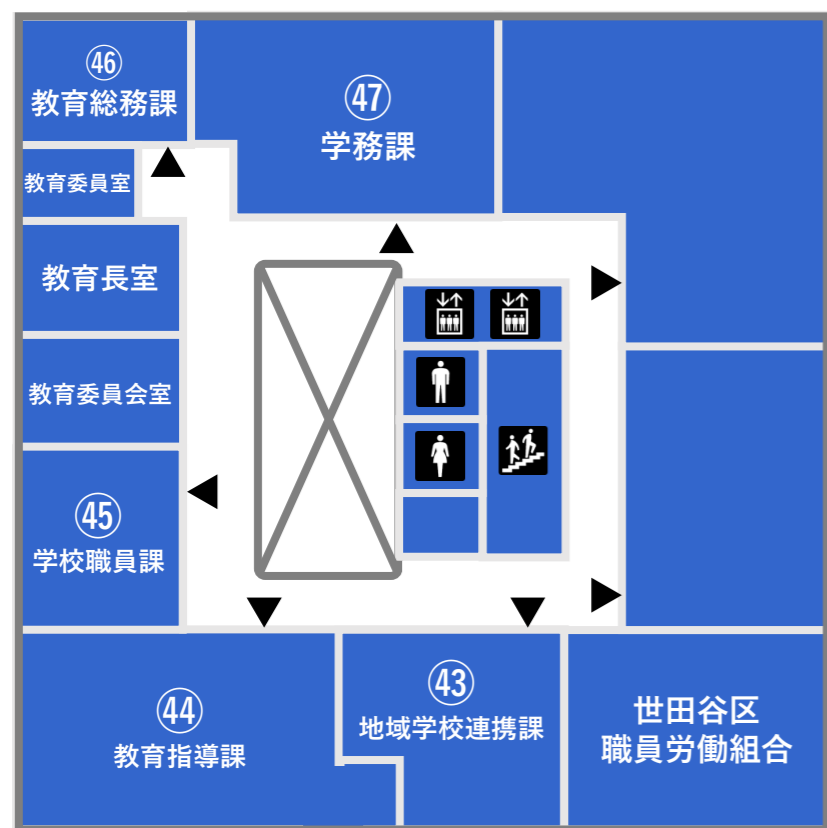

第一庁舎 フロアマップ

1F

2F

3F

4F

5F

B1F

凡例

総合案内	男子トイレ	オストメイト	ATM
エレベーター	女子トイレ	おむつ交換台	公衆電話
階段	バリアフリートイレ	ベビーチェア	自動販売機

男子トイレ、女子トイレは階段の途中にあります。