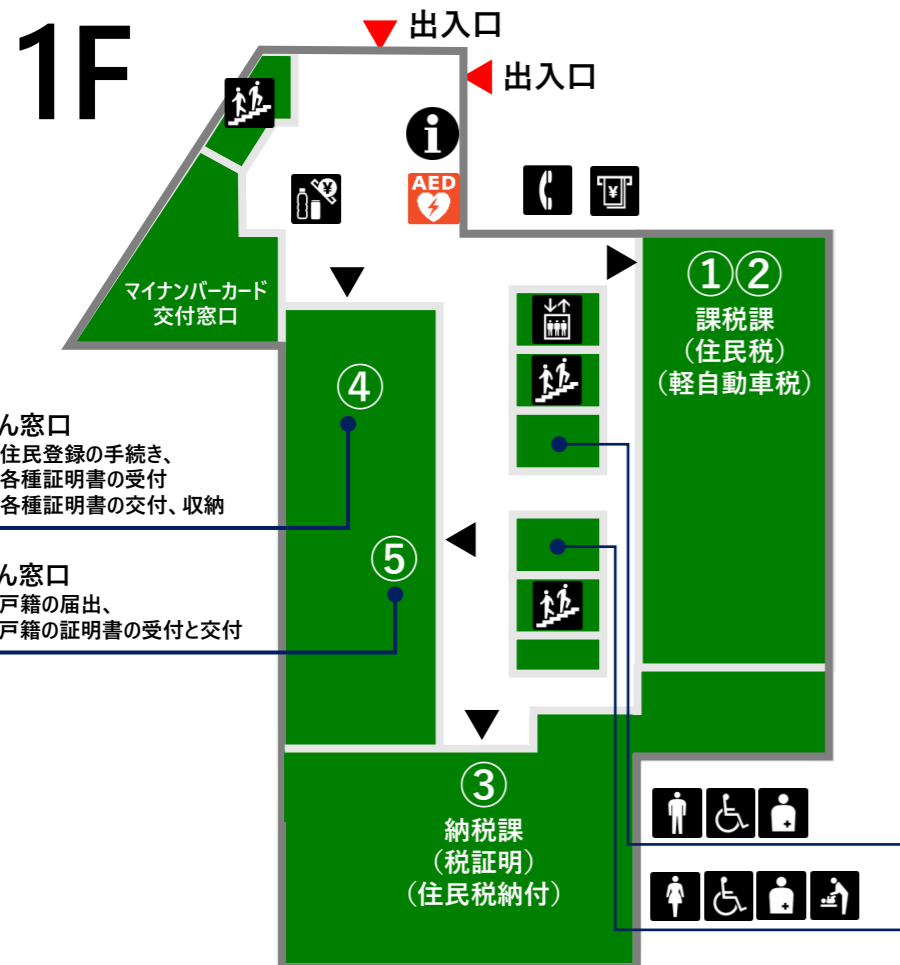

## B1F

**凡例**

総合案内	男子トイレ	オストメイト	ATM
エレベーター	女子トイレ	おむつ交換台	公衆電話
階段	バリアフリートイレ	ベビーチェア	自動販売機

男子トイレ、女子トイレは階段の途中にあります。

# 第二庁舎 フロアマップ

凡例	総合案内	男子トイレ	オストメイト	ATM
	エレベーター	女子トイレ	おむつ交換台	授乳室
	階段	バリアフリートイレ	来庁者用 駐車場	自動販売機
	公衆電話	ベビーチェア		