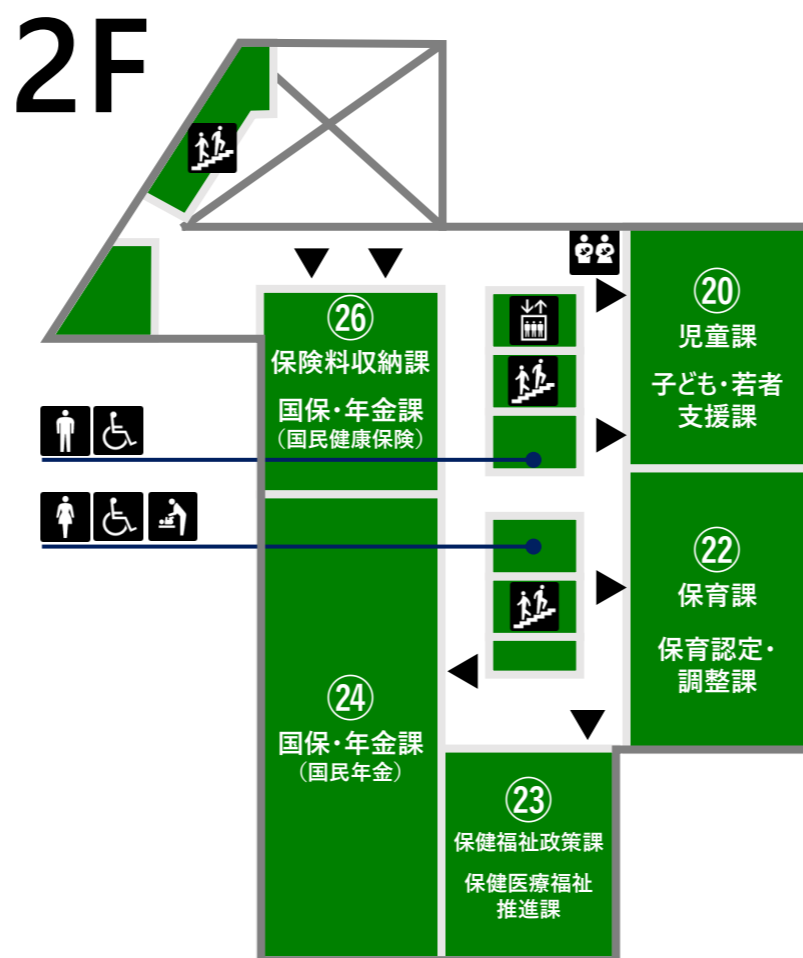

## B1F

**凡例**

総合案内	男子トイレ	オストメイト	ATM
エレベーター	女子トイレ	おむつ交換台	公衆電話
階段	バリアフリートイレ	ベビーチェア	自動販売機

男子トイレ、女子トイレは階段の途中にあります。

# 第二庁舎 フロアマップ

凡例	総合案内	男子トイレ	オストメイト	ATM
	エレベーター	女子トイレ	おむつ交換台	授乳室
	階段	バリアフリートイレ	来庁者用 駐車場	自動販売機
	公衆電話	ベビーチェア		