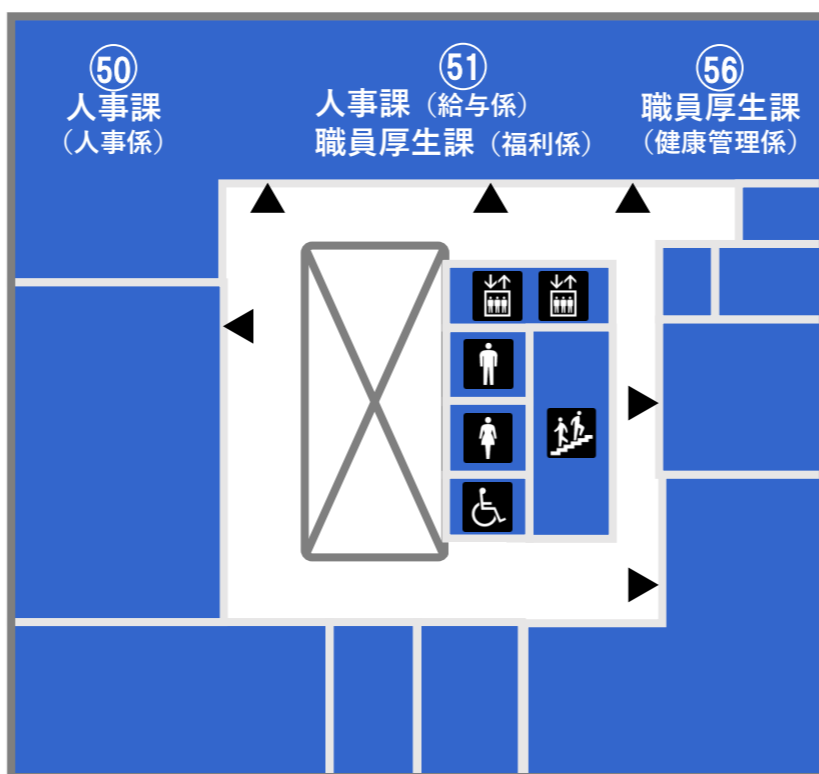

## 2F

## B1F

**凡例**

総合案内	男子トイレ	オストメイト	ATM
エレベーター	女子トイレ	おむつ交換台	公衆電話
階段	バリアフリートイレ	ベビーチェア	自動販売機

男子トイレ、女子トイレは階段の途中にあります。

# 第二庁舎 フロアマップ

凡例	総合案内	男子トイレ	オストメイト	ATM
	エレベーター	女子トイレ	おむつ交換台	授乳室
	階段	バリアフリートイレ	来庁者用 駐車場	自動販売機
	公衆電話	ベビーチェア		