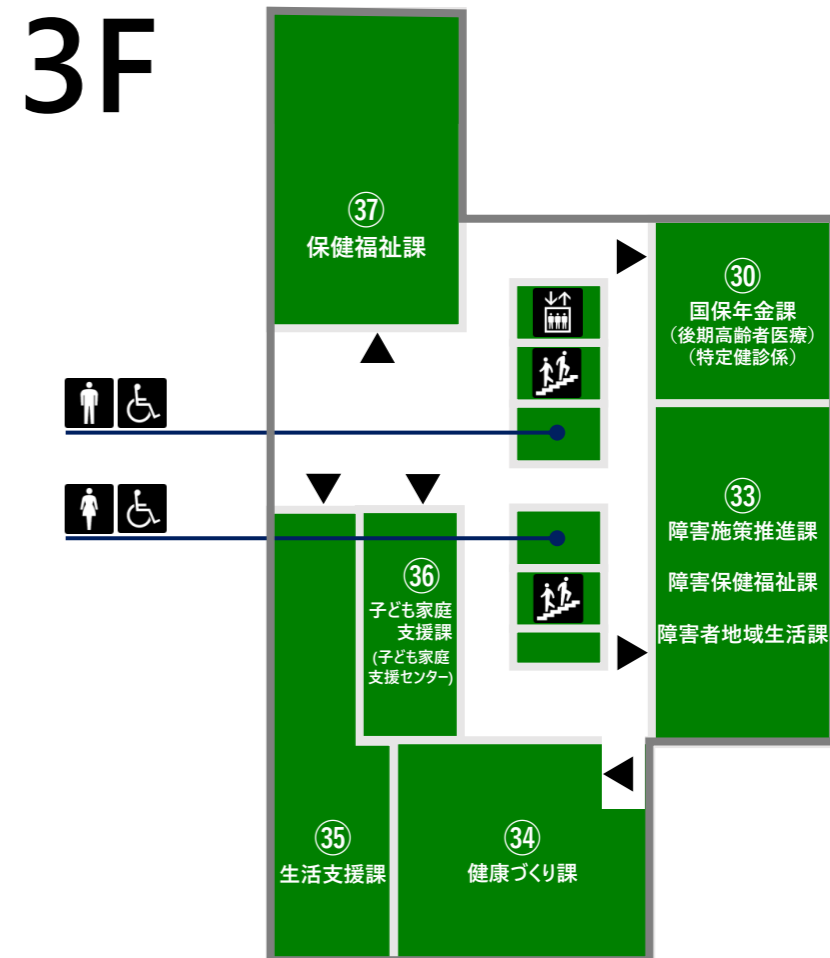

## B1F

**凡例**

総合案内	男子トイレ	オストメイト	ATM
エレベーター	女子トイレ	おむつ交換台	公衆電話
階段	バリアフリートイレ	ベビーチェア	自動販売機

男子トイレ、女子トイレは階段の途中にあります。

# 第二庁舎 フロアマップ

凡例	総合案内	男子トイレ	オストメイト	ATM
	エレベーター	女子トイレ	おむつ交換台	授乳室
	階段	バリアフリートイレ	来庁者用 駐車場	自動販売機
	公衆電話	ベビーチェア		