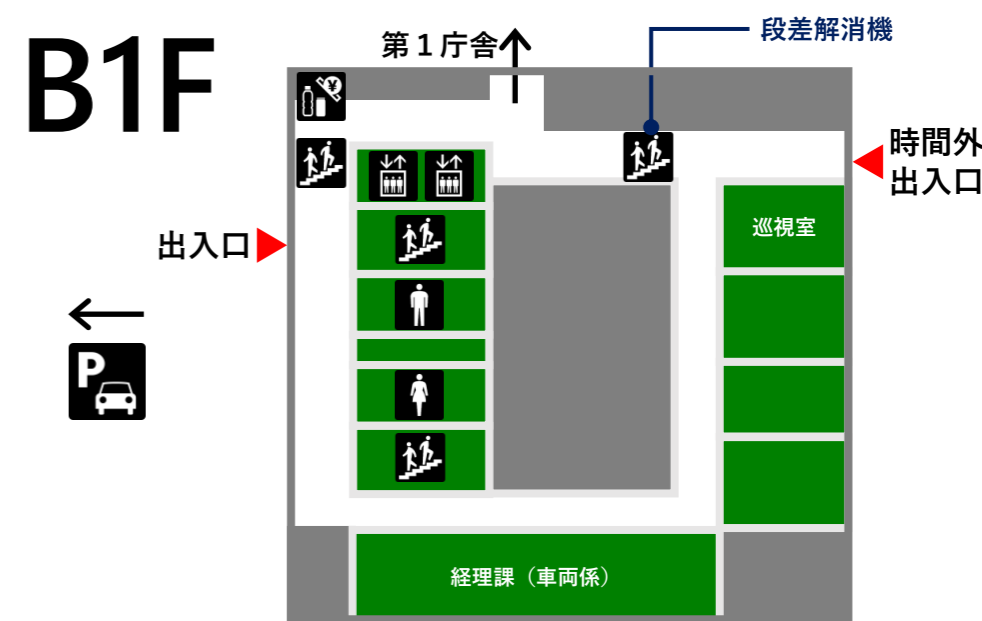

## B1F

**凡例**

総合案内	男子トイレ	オストメイト	ATM
エレベーター	女子トイレ	おむつ交換台	公衆電話
階段	バリアフリートイレ	ベビーチェア	自動販売機

男子トイレ、女子トイレは階段の途中にあります。

# 第二庁舎 フロアマップ

凡例	総合案内	男子トイレ	オストメイト	ATM
	エレベーター	女子トイレ	おむつ交換台	授乳室
	階段	バリアフリートイレ	来庁者用 駐車場	自動販売機
	公衆電話	ベビーチェア		