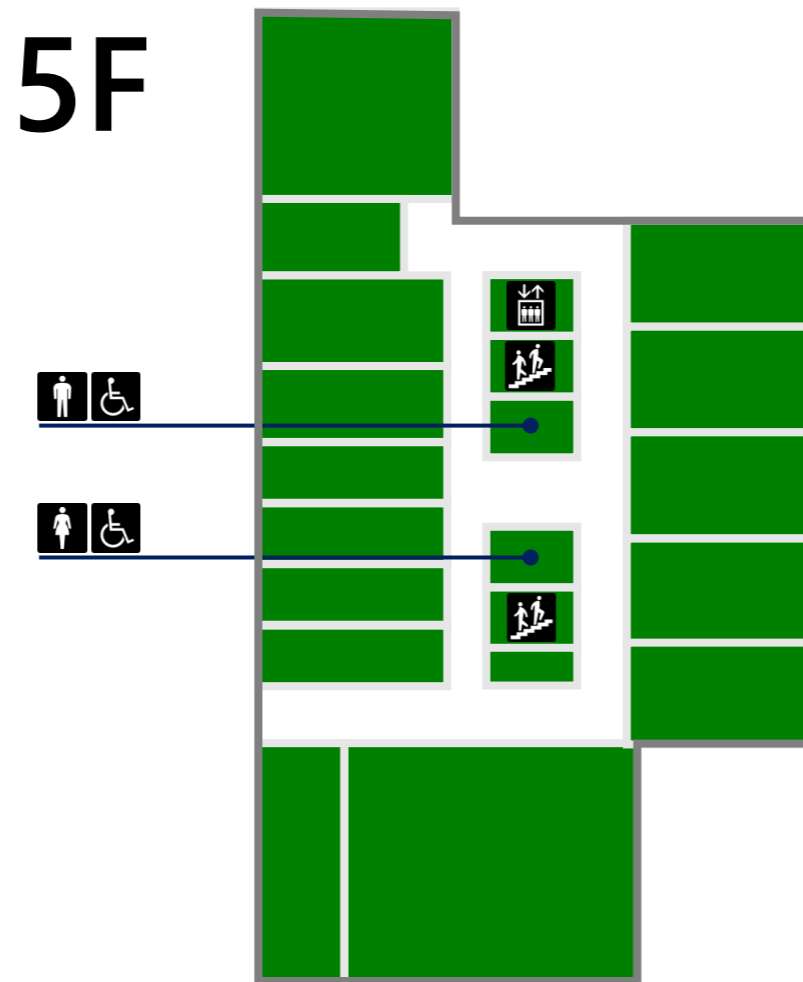

## B1F

**凡例**

総合案内	男子トイレ	オストメイト	ATM
エレベーター	女子トイレ	おむつ交換台	公衆電話
階段	バリアフリートイレ	ベビーチェア	自動販売機

男子トイレ、女子トイレは階段の途中にあります。

# 第二庁舎 フロアマップ

凡例	総合案内	男子トイレ	オストメイト	ATM
	エレベーター	女子トイレ	おむつ交換台	授乳室
	階段	バリアフリートイレ	来庁者用 駐車場	自動販売機
	公衆電話	ベビーチェア		