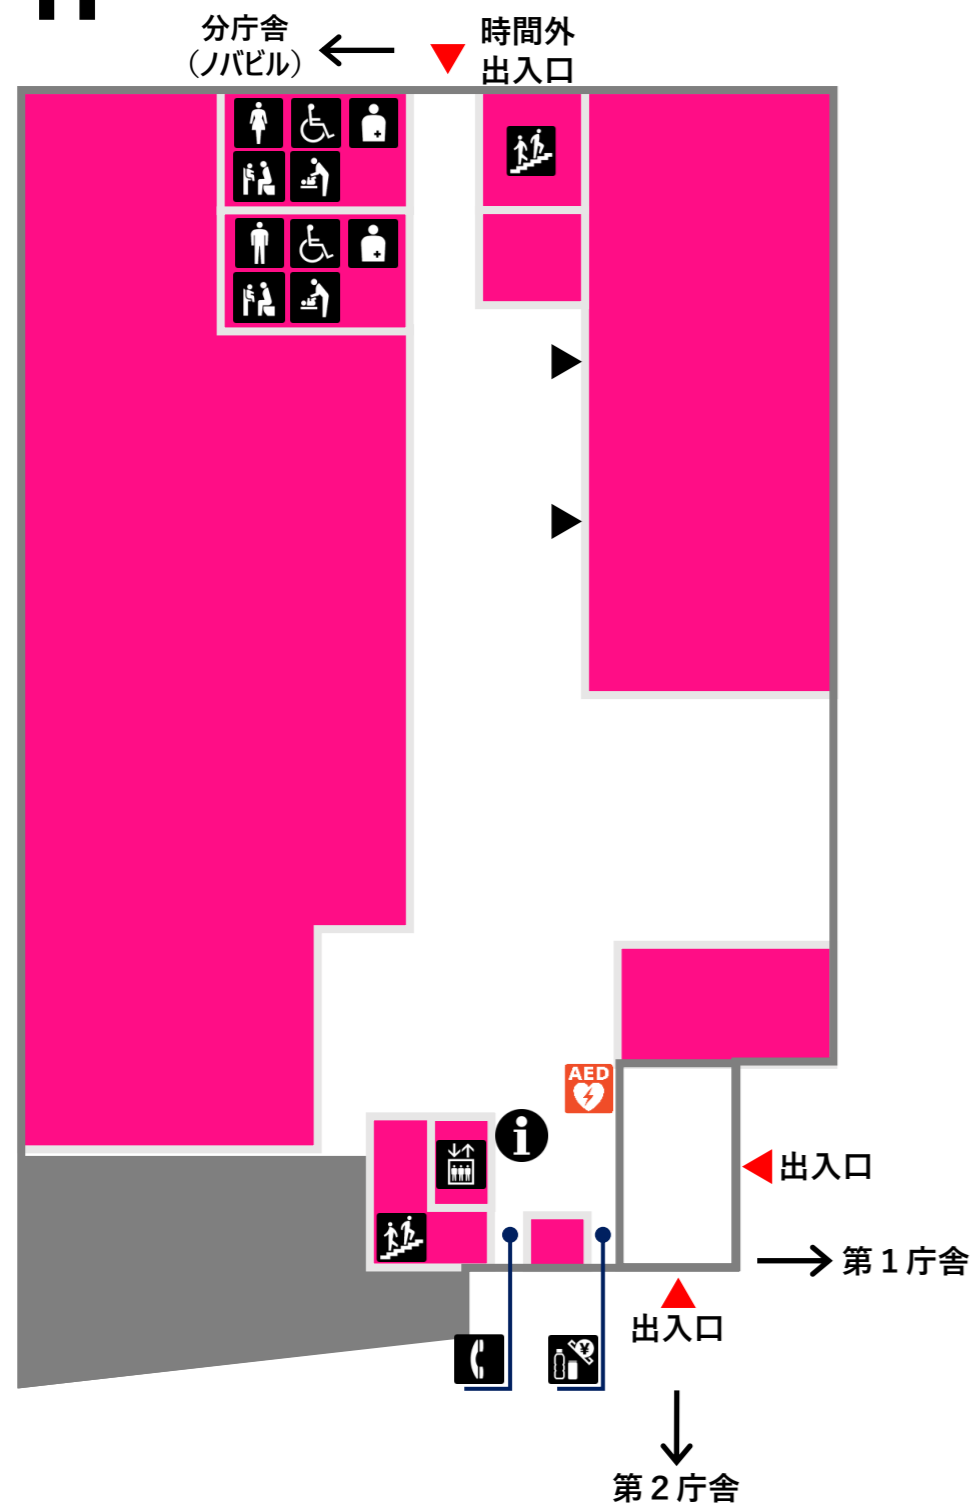

第三庁舎 フロアマップ

1F

2F