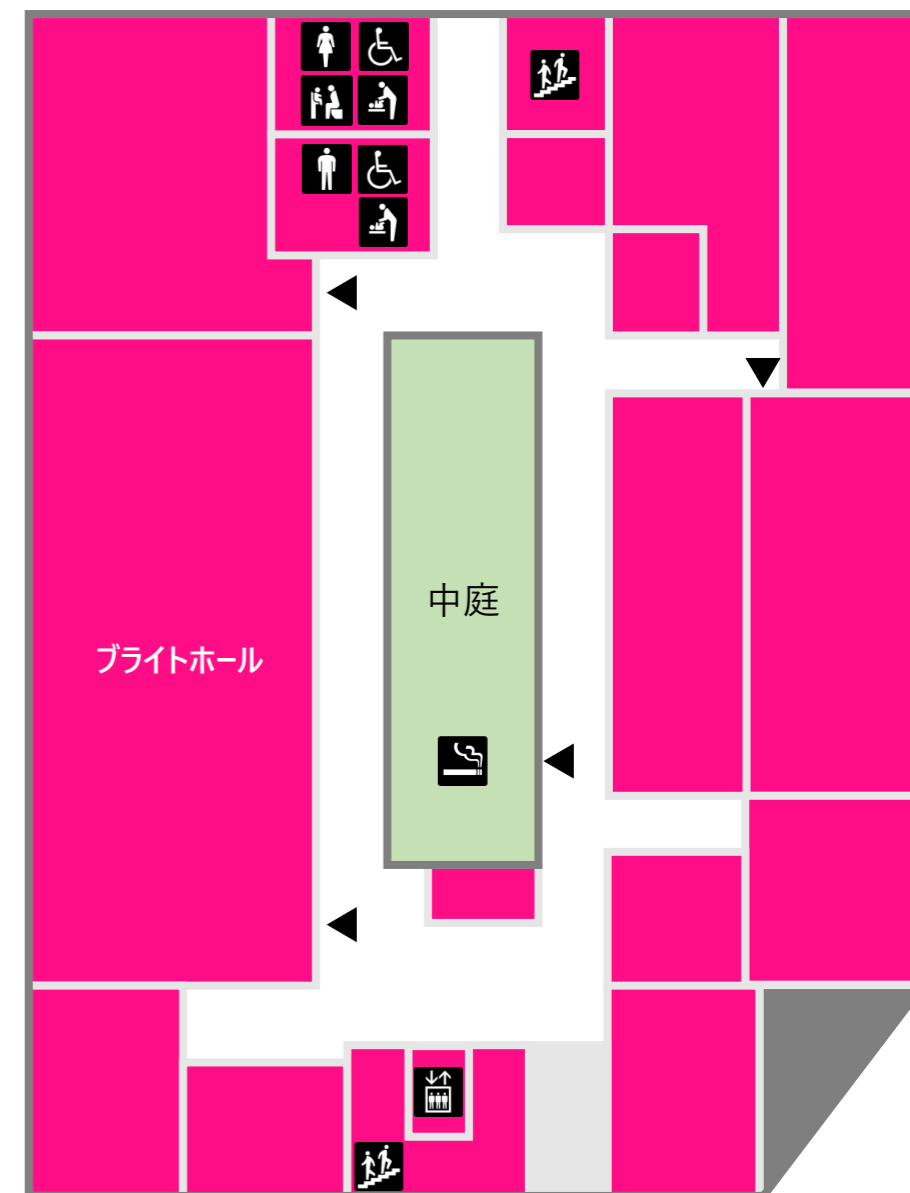

第三庁舎 フロアマップ

1F

2F

3F

凡例

総合案内	エレベーター	階段	男子トイレ	女子トイレ	バリアフリートイレ	オストメイト
おむつ交換台	ベビーチェア	来庁者用 駐車場	ATM	公衆電話	自動販売機