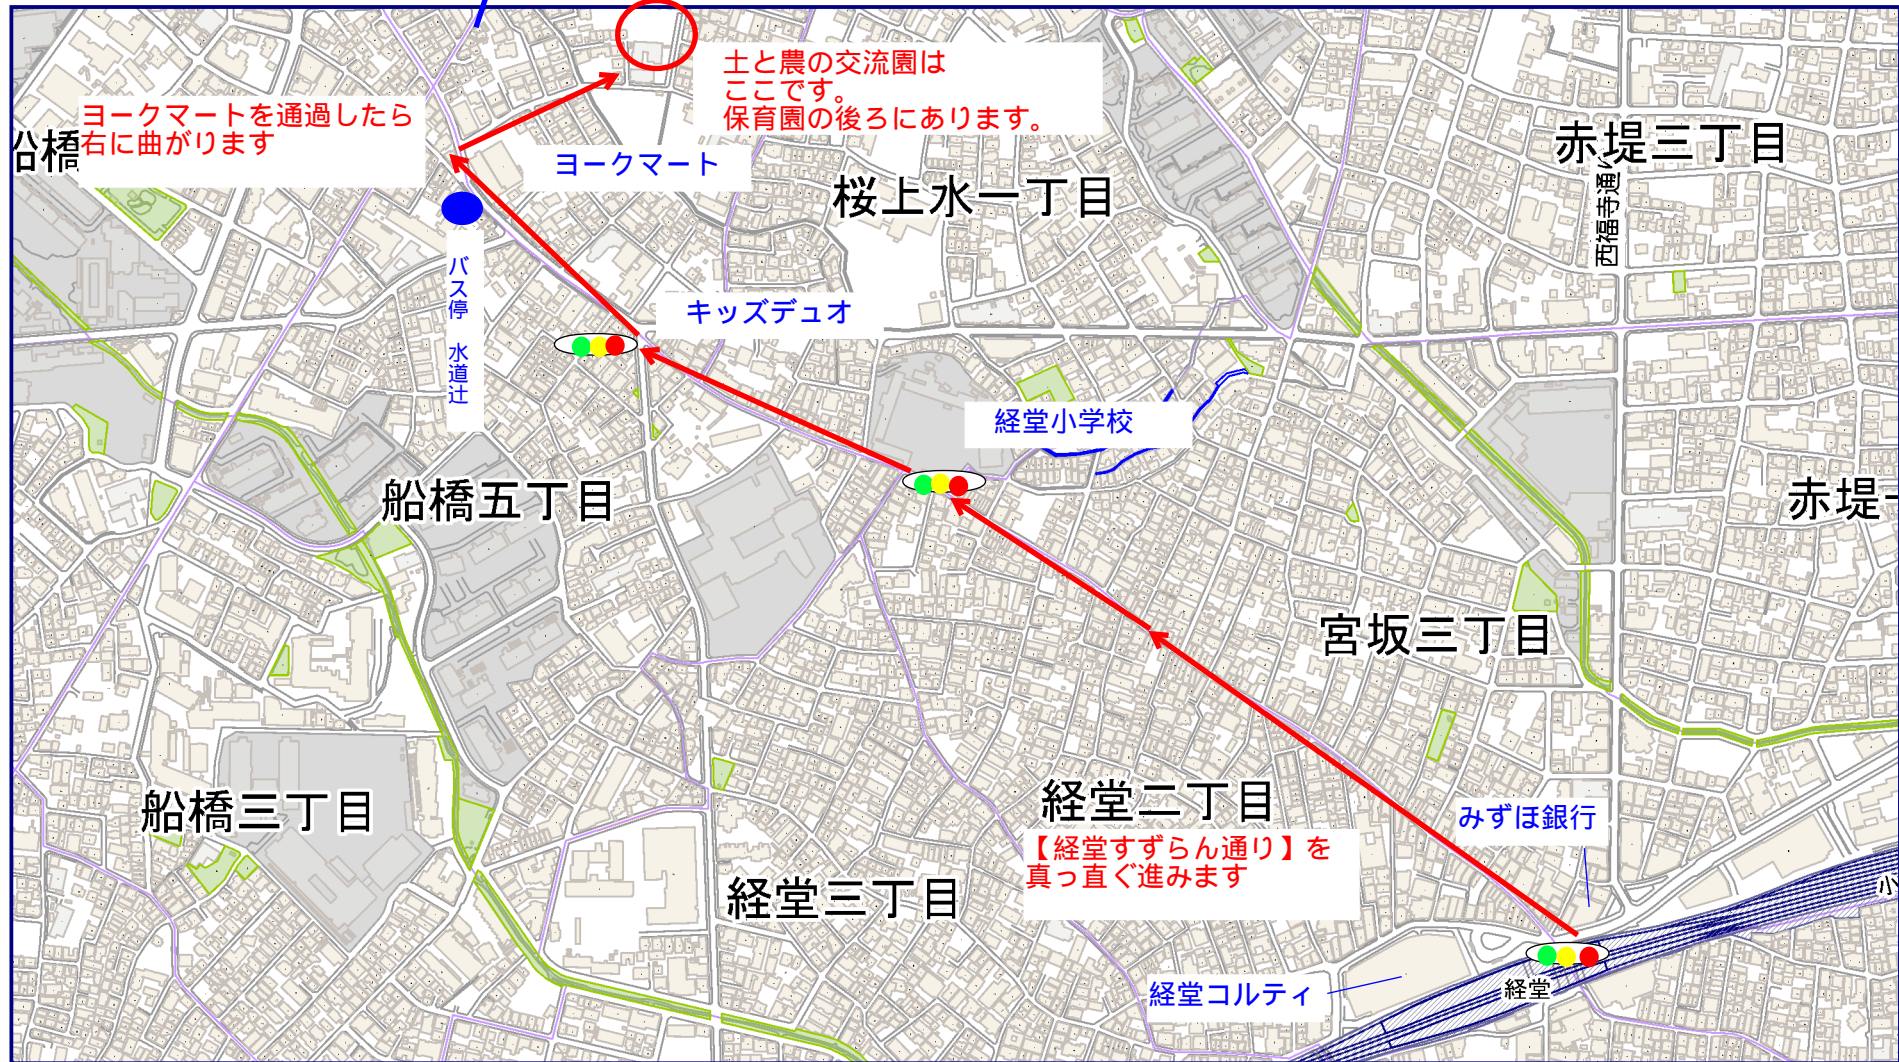

至 桜上水駅

土と農の交流園（住所 世田谷区桜上水2-11-1）

ヨークマートを通過したら  
右に曲がります

土と農の交流園は  
ここです。  
保育園の後ろにあります。

【経堂すずらん通り】を  
真っ直ぐ進みます

縮尺 1/7033

※敷地の境界、都市計画などの内容を証明するものではありません。

【地図の著作権】住宅地図：(C)ZENRIN CO.,LTD.、白地図/航空写真：(c) Kokusai Kogyo Co., Ltd.、その他の地図：(c)City Of Setagaya