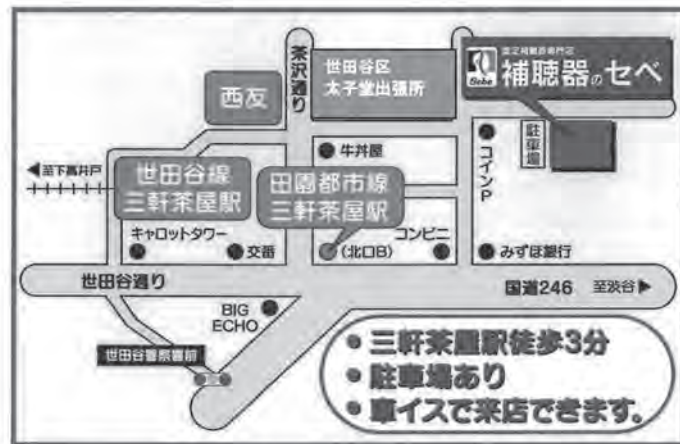

耳あな式

¥ 98,000~

耳かけ式

¥ 78,000~

充電式

¥136,500~

最新補聴器

電話、
テレビの音声などが
補聴器から聞きやす
くなります。
店頭でお試しできま
すのでお申し出くだ
さい

レンタル補聴器システム

- 短期レンタルプラン
一か月・片耳→4千円
両耳→7千円
- 定額レンタルプラン
一か月・片耳→4千円
両耳→7千円

詳しくは
店頭で
お尋ね
下さい

世田谷区太子堂
2-14-20

● 営業時間
AM10:00~PM6:00
(土・祭 PM5:00迄)

● 定休日
毎週金曜日、日曜日
第2土曜日

- 三軒茶屋駅徒歩3分
- 駐車場あり
- 車イスで来店できます。

サンキュー ヨイミミ
0120-39-4133
FAX: 03-3422-8976