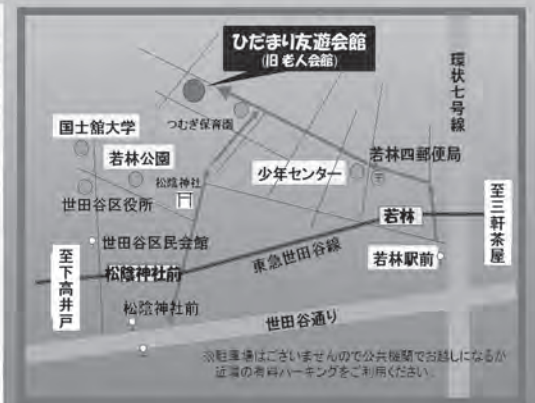

フリーダイヤル お気軽にお電話下さい。

勝富士勝茶農業協同組合 0120-28-0628

趣味や教養・生きがいづくりのスペースとして！

当館では、区内にお住まいの60歳以上の方が、それぞれの目的に合わせてご利用いただける施設です。団体利用向けの会議室・体育室の他、個人利用でご利用いただける囲碁将棋室、休養室、電位治療器（ヘルストロン）等もございます。

会議室

体育室

世田谷区立
ひだまり友遊会館

開館時間：9:00～22:00
 休館日：第2日曜日・年末年始

世田谷区若林4-37-8 TEL:03-3419-2341 FAX:03-3413-9444

元気なおしゃべりが響く、楽しい施設 せたがや がやがや館

いろんなご利用方法があります。

運動室・健康麻雀

貸室(宴会可能)

レストラン(貸切可能)

多彩な運動プログラムやイベントを実施しています。

太極拳・フラダンス・サルサ・体質改善プログラム・ヨガ・ピラティス・エアロビクス etc