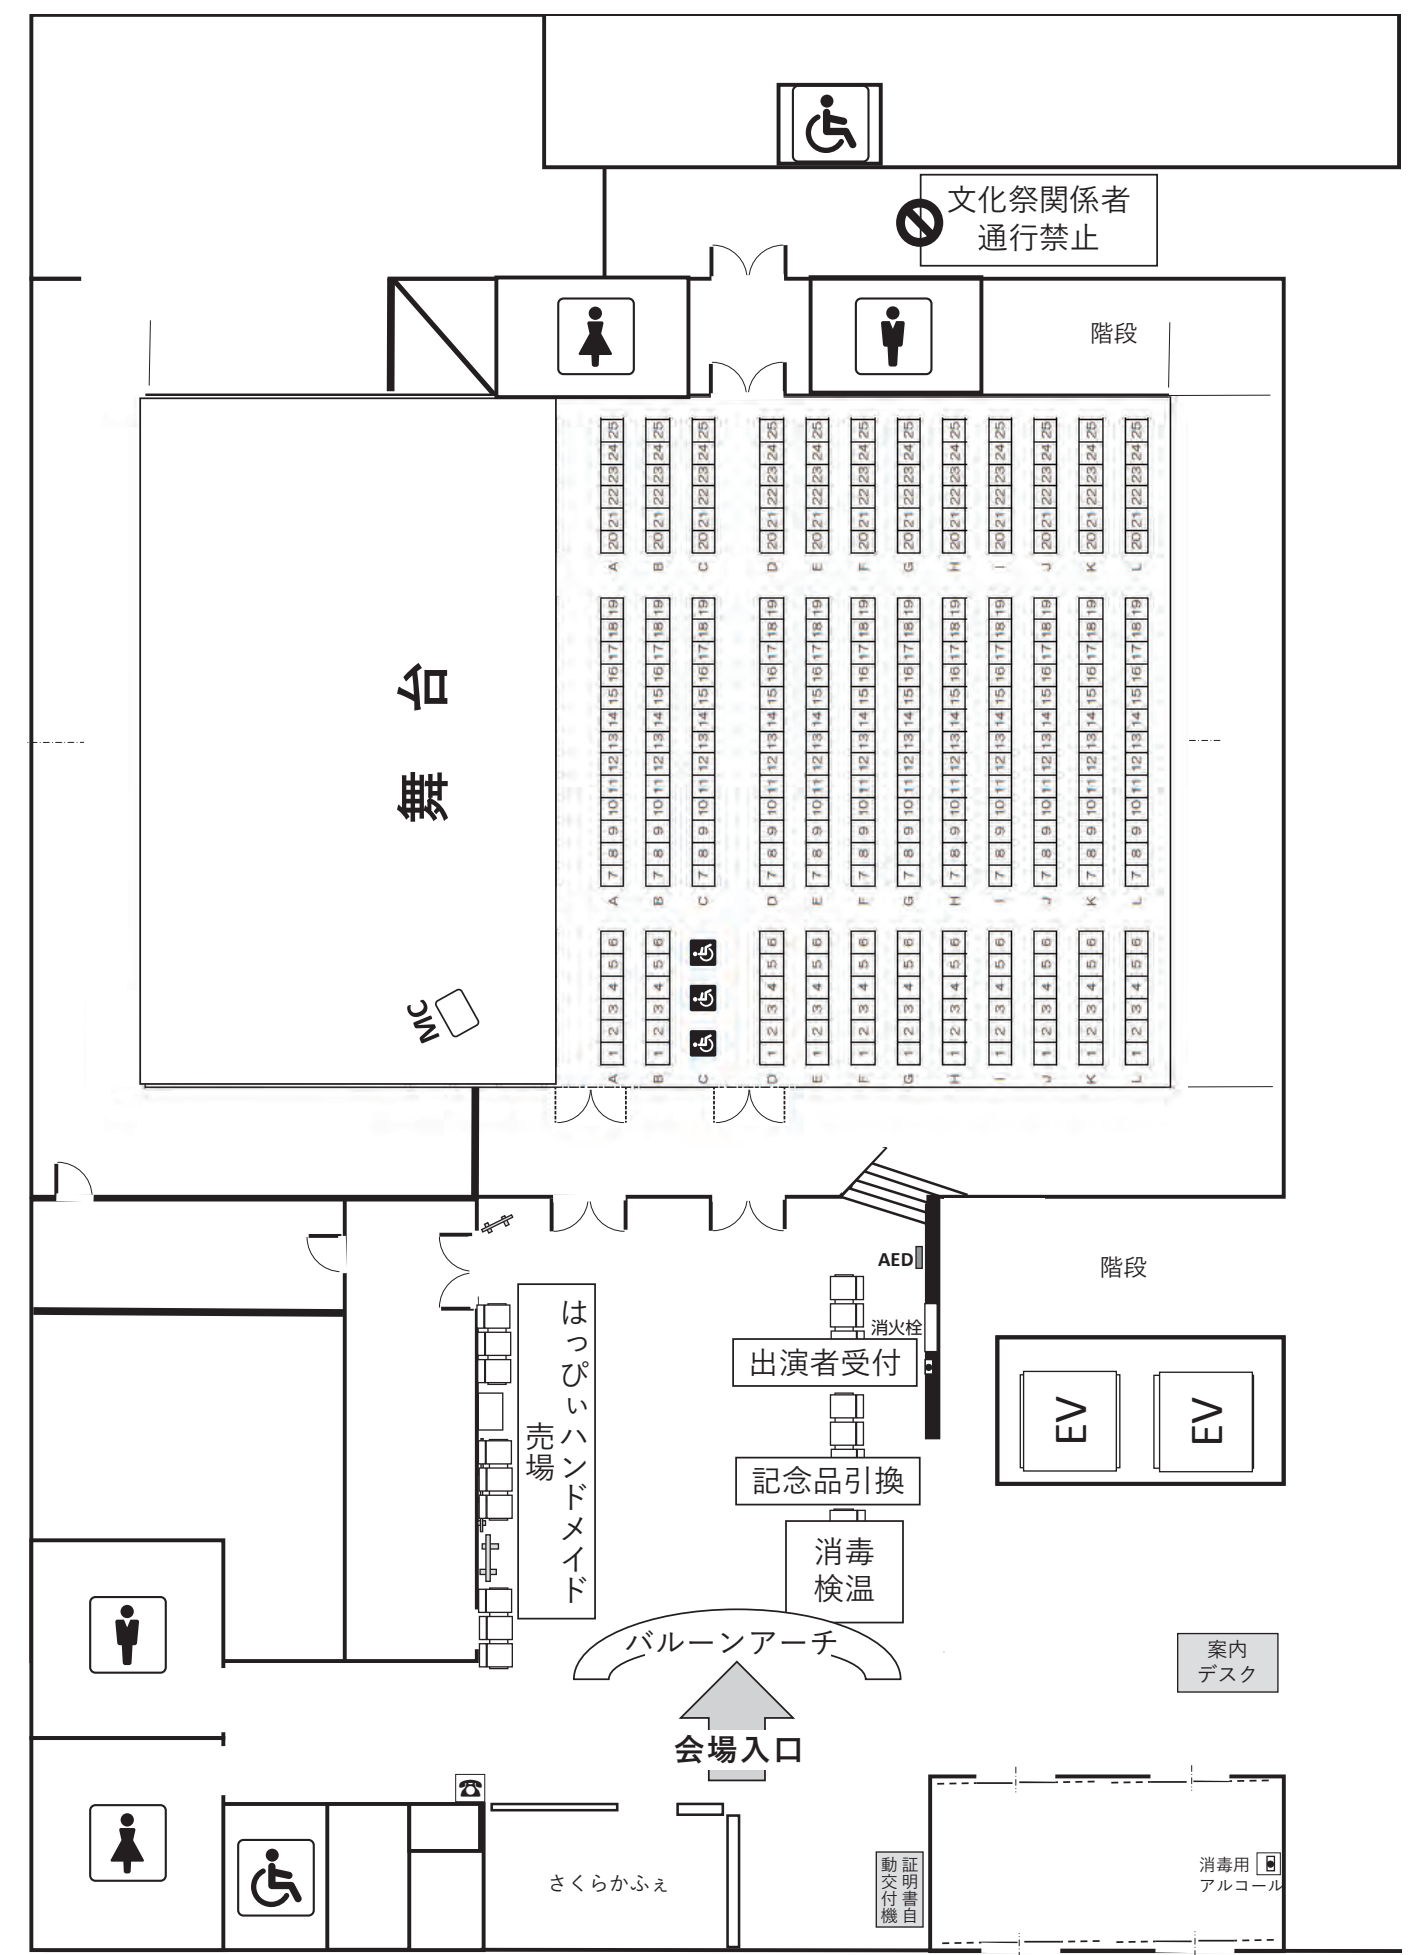

演芸大会 プログラム

プログラム中の時間は予定です。

当日の状況により、前後する場合があります。

会場案内図