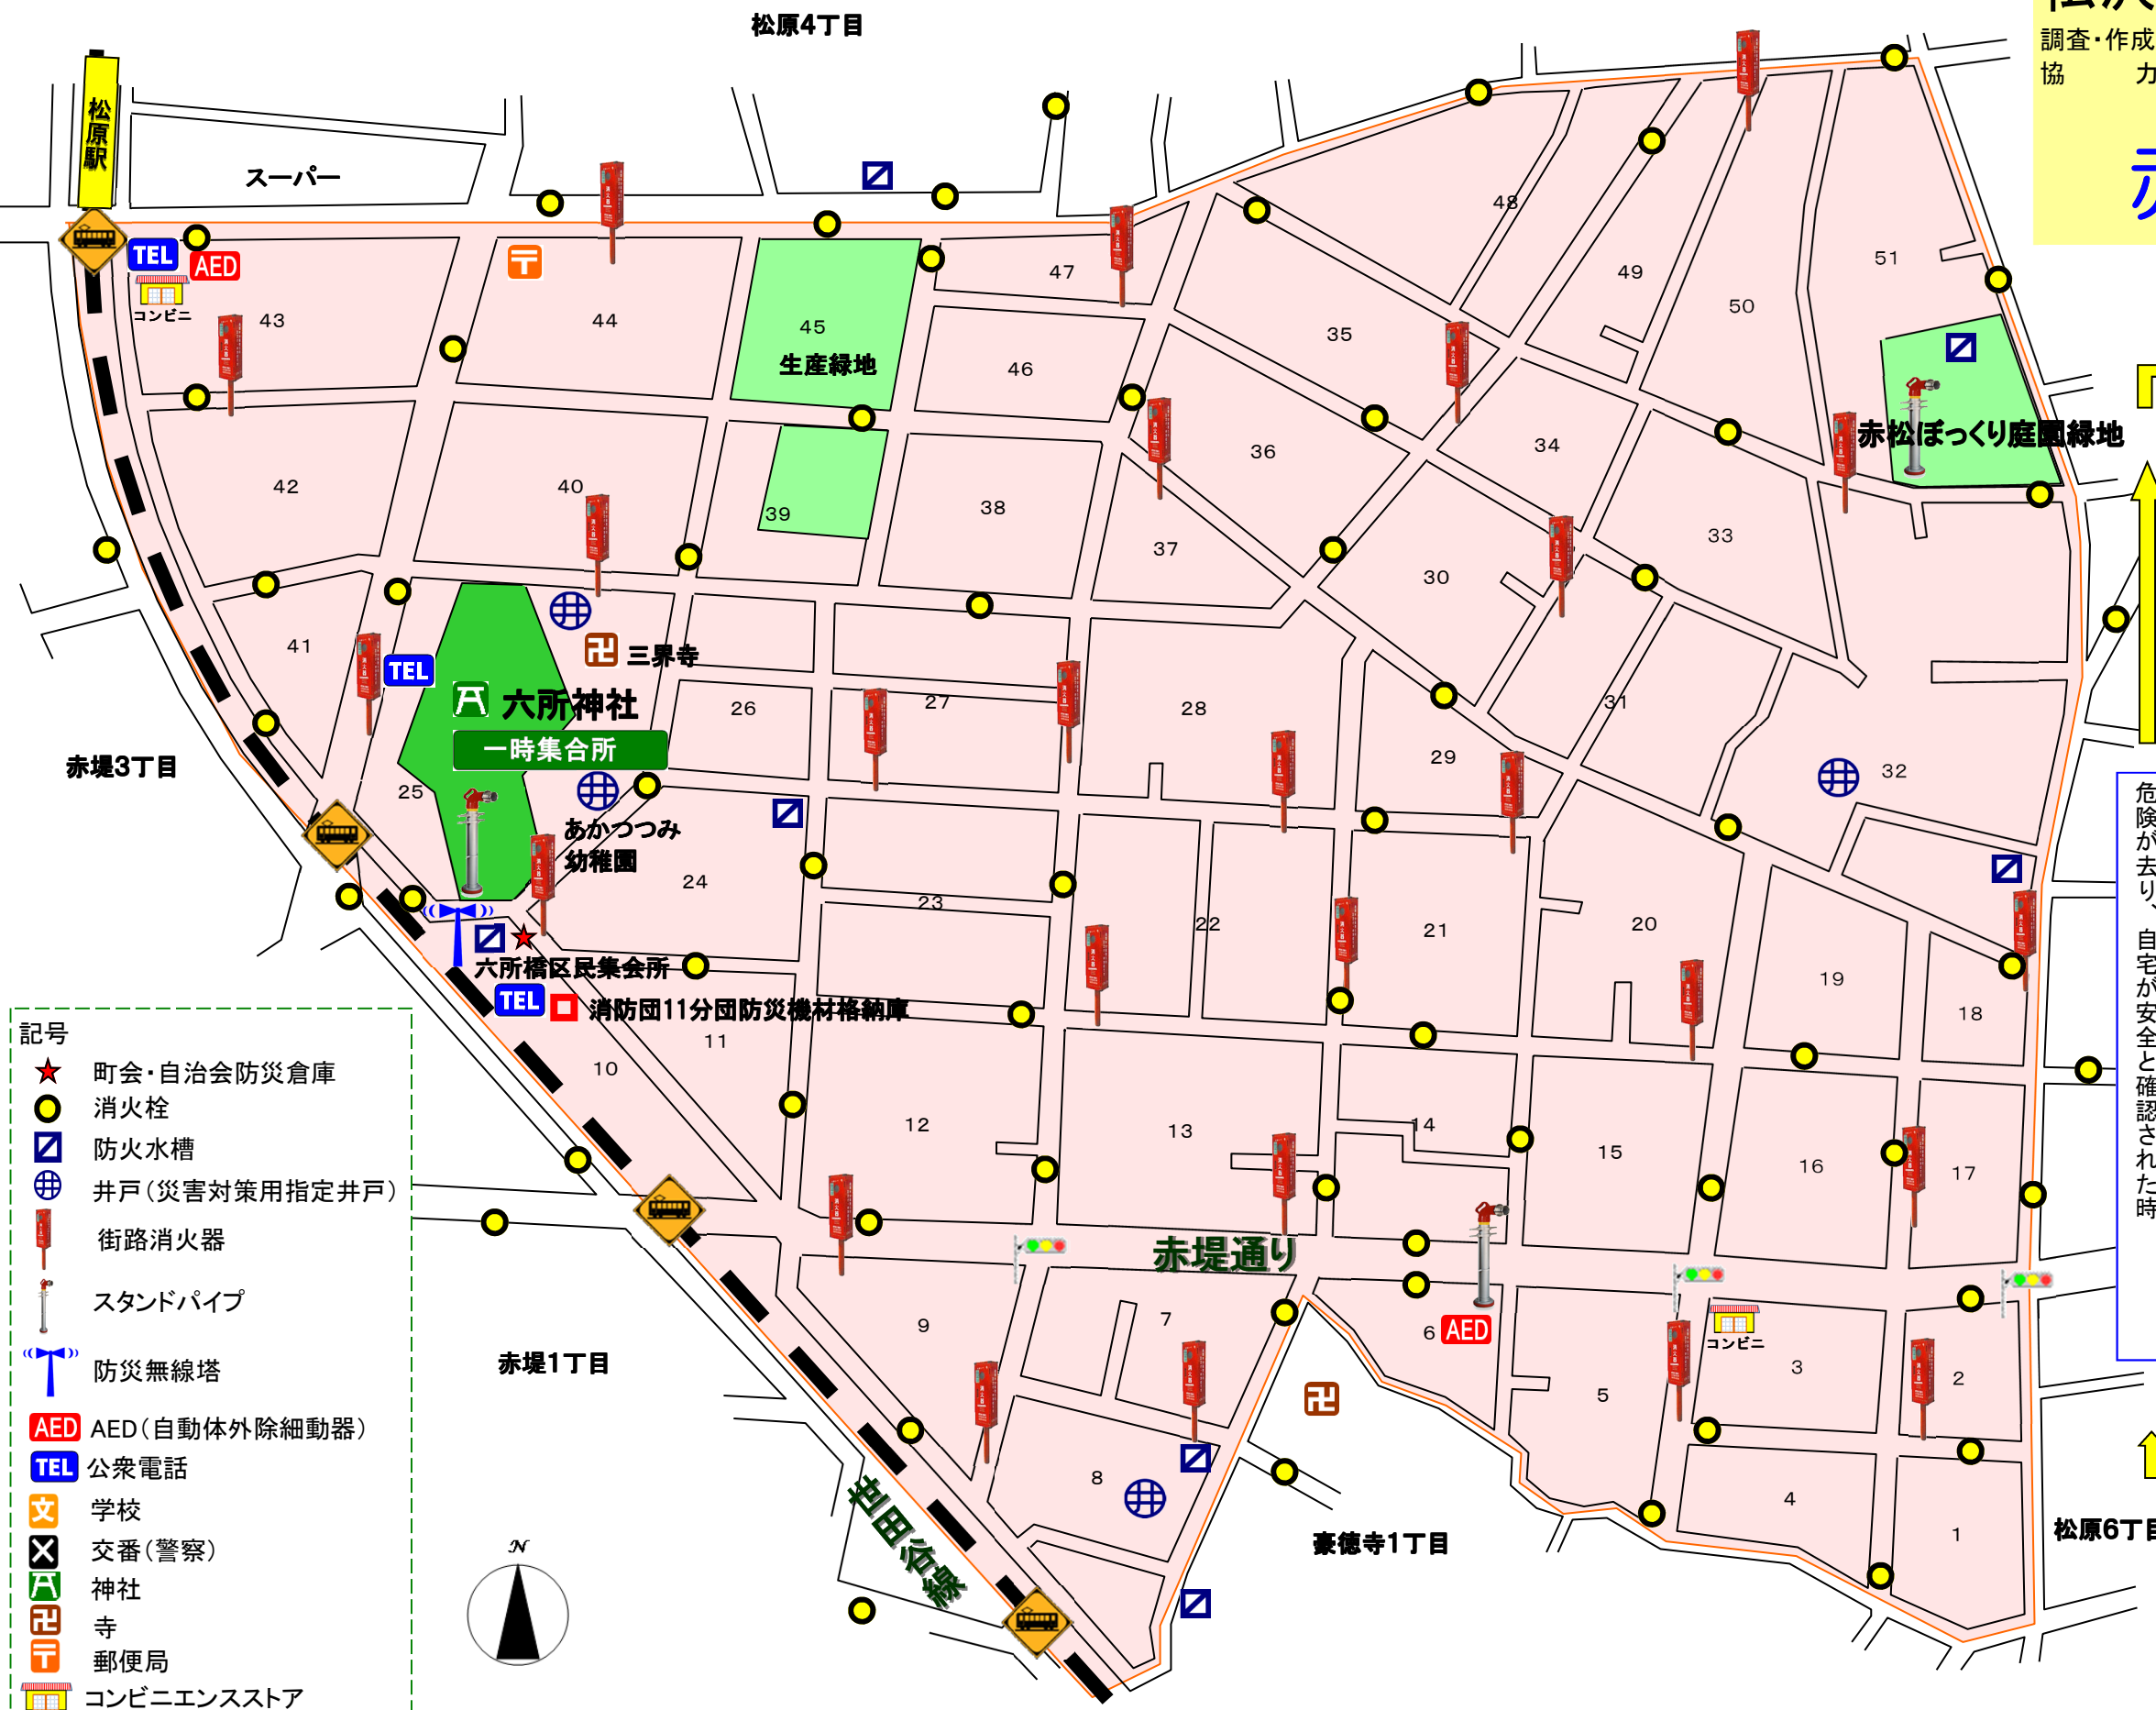

# 松沢地区防災マップ

調査・作成：松沢地区身近なまちづくり推進協議会  
協力：松沢地区各町会・自治会

## 赤堤2丁目

平成30年1月作成

- 記号
- ★ 町会・自治会防災倉庫
  - 消火栓
  - ☒ 防火水槽
  - ⊕ 井戸(災害対策用指定井戸)
  - 🔥 街路消火器
  - 📡 スタンドパイプ
  - 📡 防災無線塔
  - AED AED(自動体外除細動器)
  - TEL 公衆電話
  - 🎓 学校
  - 🚔 交番(警察)
  - 🏯 神社
  - 🏪 寺
  - 📮 郵便局
  - 🏪 コンビニエンスストア
  - 🚻 WC 公衆トイレ

**自宅**

地震等で家屋が損壊したり自宅が危険になった時

**一時集合所**

危険回避のために一時的に集合して様子を見る、または避難のために集合するところで、赤堤2丁目では六所神社を一時集合所に指定しています。

**広域避難場所**

一時集合所が危険になった時避難する場所。

- ・日本大学文理学部一帯
- ・(羽根木公園一帯)

**避難所**