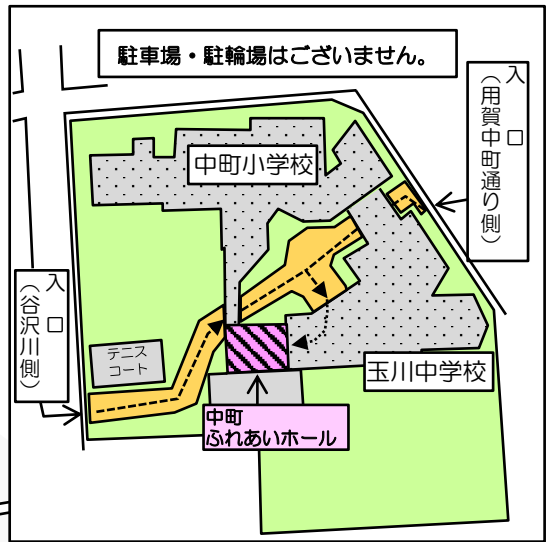

森の児童館 周辺案内図

〔トマトクラブの畑・中町ふれあいホール・ほか〕

開館時間：午前9時30分～午後6時

※午後12時～2時までは、ご利用いただけません。

休館日：毎週月曜日、第2・4日曜日

祝日 ※月曜日が祝日の場合、翌火曜日も休館
年末年始

お問い合わせ：電話 03-3704-4917

森の児童館では、児童館以外でも様々な
行事をおこなっています。

こちらの地図は、そのような行事を
おこなっている場所の参考案内図と
なります。

駐車場はございません

【中町ふれあいホール】

「年末お楽しみ会」や「春のつどい」
など、申し込みを必要とする行事など
をおこなうときに借りしている施設
です。

【おいもほり、 などの畑】

子育て支援事業(ひろばや
サークル活動など)で
使うことがある畑です。
地域の方が提供してくだ
さっている畑です。

このあたりの
区画を使用し
ています

【トマトクラブ】の畑 (中町二丁目ファミリー農園)

参加を希望される場合、児童
館に集合(午前10時までに)
する場合と、直接現地で
お待ちいただくことも
できます。