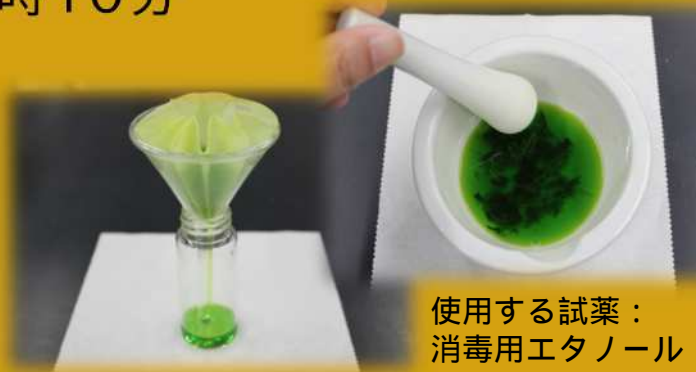

10時10分、10時40分、11時10分

計3回実施 各回先着18名

おすすめ年齢: 小学校3年生以上

(小さいおともだちは大人の人ときてね)

協力: 東京医療保健大学

ほうれん草の
 いろ
 色のふしぎ

使用する試薬:
 消毒用エタノール
 (80%)

8か国1地域の留学生が参加予定

せかい あそ

世界の遊び

場所: 2階研究スペース

10時~12時、13時10分~16時

入口でパスポートを
 受け取ったら...

かっこく あそ たいけん
**各国の遊びを体験して
 スタンプをもらおう!**
 (日本の遊びもあるよ)

※写真は昨年度の様子です

イメージ図