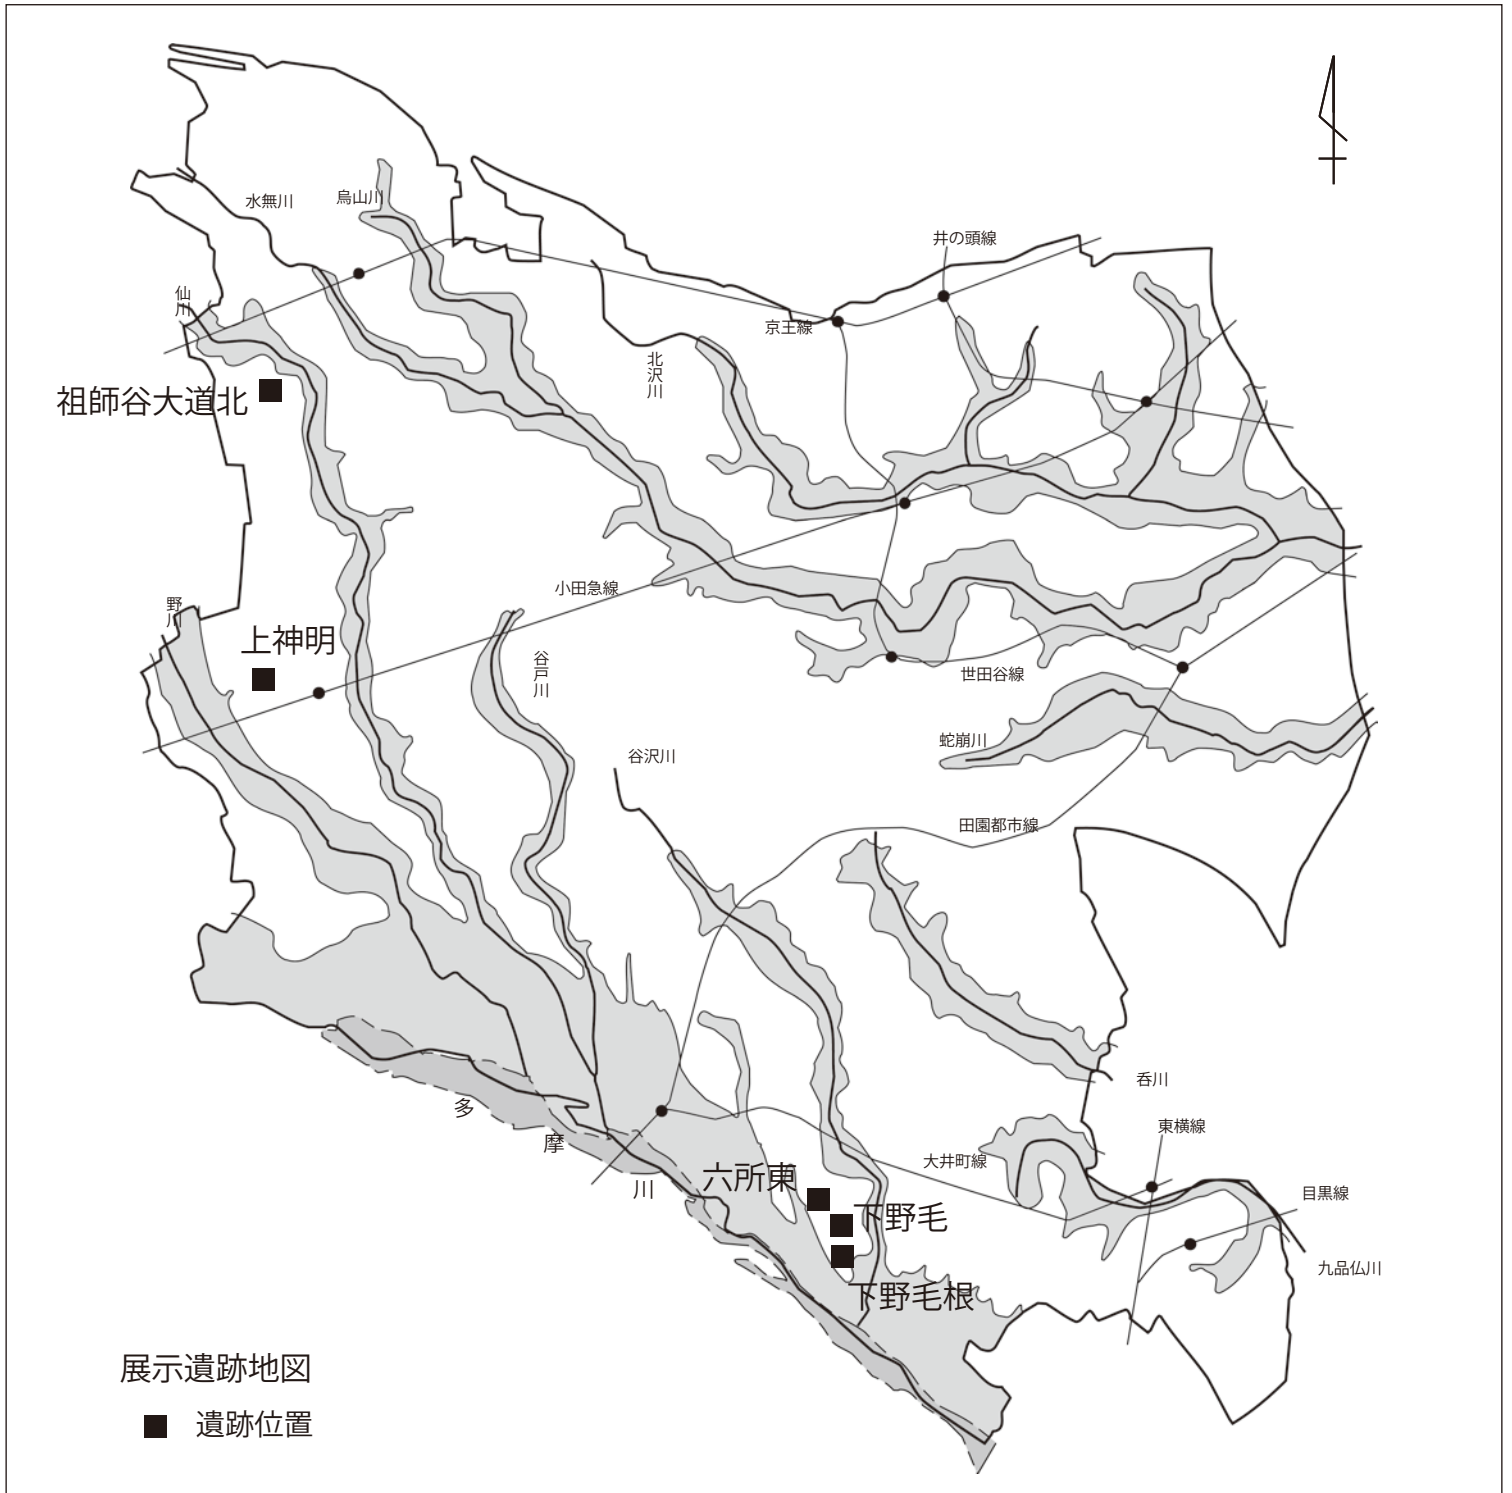

# 2024世田谷区遺跡発掘調査速報展 —最新の調査成果から

2024年4月6日(土)～6月23日(日)  
世田谷区立郷土資料館

# 展示品リスト

<b>祖師谷大道北遺跡</b> (遺跡番号3)		
93号住居跡 〈縄文時代中期〉		
	浅鉢	1
	深鉢	2

<b>上神明遺跡</b> (遺跡番号19)		
散石 〈縄文時代草創期～早期〉		
	円孔文土器	1
	表裏縄文土器	1
	深鉢(破片)	20
	丸ノミ形磨製石斧	1
	礫器	2
	礫斧	7
	磨石	2
	敲石	2
	スタンプ形石器	5
	石皿	1

<b>下野毛遺跡</b> (遺跡番号123)		
包含層 〈縄文時代〉		
	礫	1
85号住居跡 〈縄文時代中期〉		
	深鉢	2
	浅鉢	1
86号住居跡 〈縄文時代中期〉		
	深鉢	1
87号住居跡 〈縄文時代中期〉		
	石皿	1
野毛2号墳 〈古墳時代後期、6c初頭〉		
	円筒埴輪	3
	形象埴輪(鈴)	1
	須恵器-坏	1

<b>六所東遺跡</b> (遺跡番号125)		
包含層など 〈縄文時代〉		
	打製石斧	2
	磨石	1
	石鏃	2
4号住居跡 〈縄文時代中期〉 (3次調査)		
	鉢	1
3号竪穴 〈縄文時代中期〉		
	浅鉢	1
6号住居跡 〈縄文時代前期〉		
	深鉢	2
7号住居跡 〈縄文時代中期〉		
	深鉢	1
14号土坑 〈縄文時代〉		
	石皿	1
野毛14号墳 〈古墳時代後期、6c前半〉		
	須恵器-高坏	1
	円筒埴輪	8
	人物埴輪	2
	家形埴輪	3

<b>下野毛根遺跡</b> (遺跡番号168)		
野毛15号墳 〈古墳時代後期、5c末葉〉		
	土師器-広口壺	1
	土師器-坏	3
	円筒埴輪	3
	朝顔形埴輪	2
	人物埴輪	5
	馬形埴輪	2
	形象埴輪	9
	鳥形土製品	1

〈参考資料〉

<b>尾山北原塚古墳</b> (遺跡番号137)		
〈古墳時代中期〉		
	馬形埴輪(鈴)	1