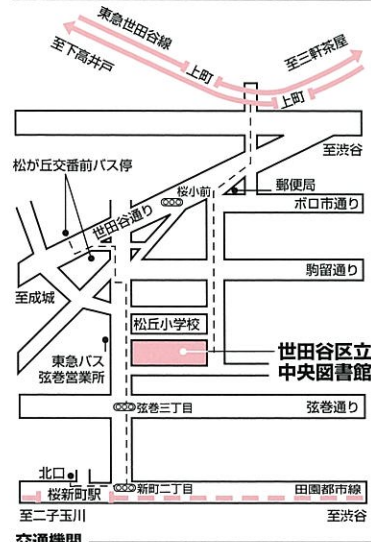

※当日午前9時から観覧券を販売します(おとな400円)。先着140名。
※中学生以下の方は、ご遠慮ください。※投影開始後の入退場はお断りしております。

天文講座

ほうき星のふしぎ・流れ星のひみつ

日時: 3月8日(土) 午後6時30分～午後7時30分

講師: 佐藤幹哉 (国立天文台 天文情報センター)

流れ星の起源の多くは彗星に由来しています。彗星と流星の関わり、それぞれの正体と流星群の予想について、佐藤先生から紹介していただきます。

※当日午前9時から観覧券を販売します(おとな400円、こども無料)。
※先着140名。※小学生以下の方は、保護者同伴でお越しください。
※投影開始後の入退場はお断りしております。

天体観望会(無料・事前申込) 午後7時～午後8時30分

プラネタリウムで当日の星空を見学した後、屋外で星を観察します。

1. 5月2日(金) 観察対象: 月・ミザール ● 6月6日(金) 観察対象: 月・アルビレオ
2. ※事前申込となります。詳細は「区のおしらせ・せたがや」または世田谷区のホームページ(<https://www.city.setagaya.lg.jp/>)をご覧ください。
   ※定員80名(応募者多数の場合は抽選)。※小学生以下の方は、保護者同伴でご参加ください。※投影開始後の入退場はお断りしております。
   ※雨天・曇天の場合はプラネタリウム内で星空解説のみ行います。

投影日 土曜日、日曜日、祝・休日、都民の日、世田谷区立小・中学校の春・夏・冬季休業日 (第3日曜りと年末年始は除く)

3月	日	月	火	水	木	金	土	1	2	3	4	5	6	7	8	9	10	11	12	13	14	15	16	17	18	19	20	21	22	23	24	25	26	27	28	29	30	31
4月	日	月	火	水	木	金	土	1	2	3	4	5	6	7	8	9	10	11	12	13	14	15	16	17	18	19	20	21	22	23	24	25	26	27	28	29	30	
5月	日	月	火	水	木	金	土	1	2	3	4	5	6	7	8	9	10	11	12	13	14	15	16	17	18	19	20	21	22	23	24	25	26	27	28	29	30	31
6月	日	月	火	水	木	金	土	1	2	3	4	5	6	7	8	9	10	11	12	13	14	15	16	17	18	19	20	21	22	23	24	25	26	27	28	29	30	

一般投影プログラム(4～6月の第3土曜日の午後3時30分～は「星空CDコンサート」)

	午前11時～	午後1時30分～	午後3時30分～
○の日	ちびっこタイム	賢治の星座早見	こだわり天文家金井三男のプラネタリウム物語
▲の日	ちびっこタイム	ポボンと調べた宇宙人探査	こだわり天文家金井三男のプラネタリウム物語 ※4/19はCDコンサート
■の日	ちびっこタイム	ポボンと調べた宇宙人探査	ハナビリウム ※5/17はCDコンサート
●の日	ちびっこタイム	宇宙生物を探せ ～ソラとミライの宇宙探査～	ハナビリウム ※6/21はCDコンサート

※「ちびっこタイム」のタイトルは、扉頁をご覧ください。

交通機関
電車: 世田谷線 上町駅下車・徒歩10分
田園都市線 桜新町駅下車・徒歩10分
バス: 弦巻営業所下車・徒歩1分
松が丘交番前下車・徒歩5分
※駐車場はありません。車での来館はご遠慮ください。

世田谷区立中央図書館プラネタリウム

世田谷区弦巻3-16-8

お問い合わせ

TEL.FAX.03-3429-0780 <https://www.city.setagaya.lg.jp/>

観覧料(一般投影・特別投影)

おとな(高校生以上)	400円
こども(小・中学生)	100円
[平日]	無料
[土日祝]	無料
幼児(小学生未満)	無料

- 身体障害者手帳、愛の手帳、精神障害者保健福祉手帳をお持ちの方は観覧料が半額になります。介助者(当該障害者1名につき、1名)は無料です(一般、特別投影)。
- 団体(一般投影のみ・20名以上) おとな320円 こども80円 (団体での観覧は予約ができます)
- 観覧券は当日午前9時から販売しています。
- 各回先着140名。
- 両替はできませんので、つり銭のないよう、ご用意ください。
- 投影開始後の入退場はお断りしております。
- 補聴支援システムがあります。

プラネタリウム ホームページ

せたがや プラネタリウム

2025 No.138 / SPRING

PROGRAM

- ちびっこタイム (午前11時～)
- 一般向け投影 (午後1時30分～、午後3時30分～)

前半: 「星空解説」

後半: 「番組」

投影期間 令和6年12月26日～令和7年3月31日

賢治の星座早見

投影期間 令和7年3月1日～令和7年4月29日

こだわり天文家 金井三男のプラネタリウム物語

※平成19年制作

投影期間 令和7年4月1日～令和7年6月1日

ポボンと調べた宇宙人探査

※平成22年制作

投影期間 令和7年5月3日～令和7年6月29日

ハナビリウム

投影期間 令和7年6月7日～令和7年6月29日

宇宙生物を探せ!

～ソラとミライの宇宙探査～(字幕付)

※平成31年制作