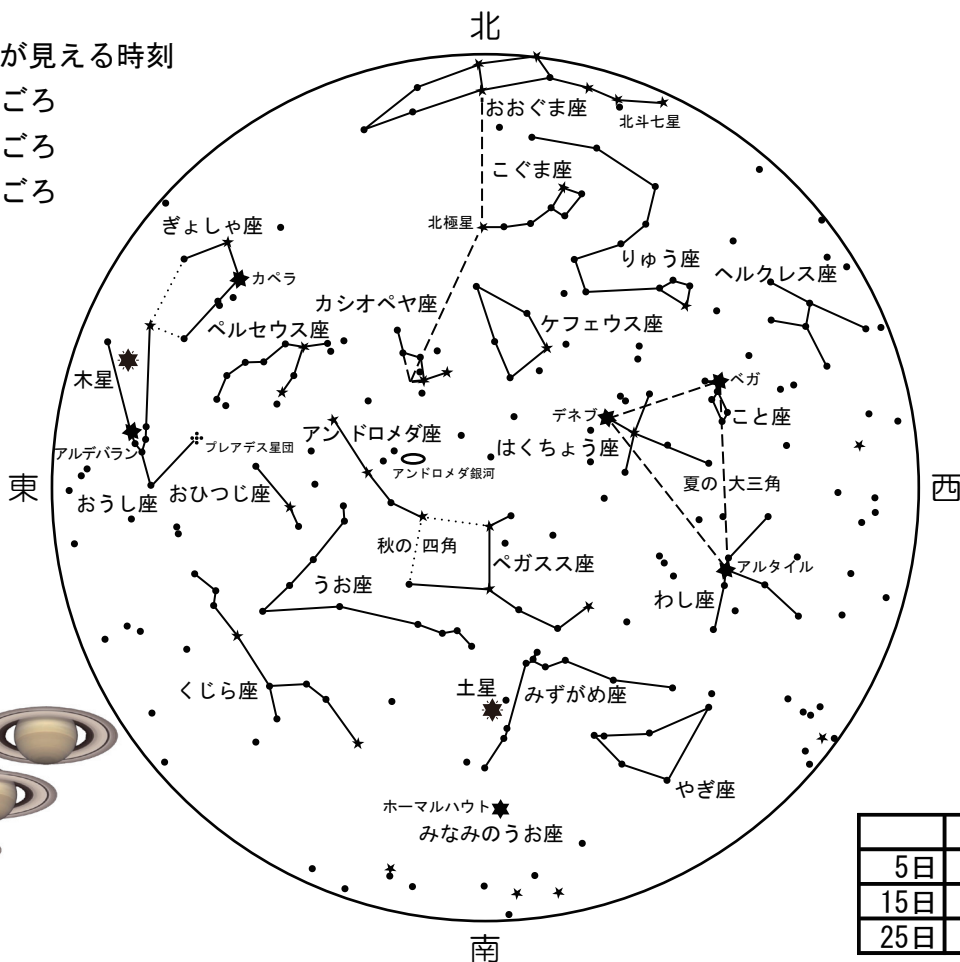

星空ガイド

2024年

10月号

世田谷区立中央図書館・プラネタリウム

TEL.FAX. 03-3429-0780

◆右図の星空が見える時刻

- 1日 22時ごろ
- 15日 21時ごろ
- 30日 20時ごろ

★ 惑星

- ★ 1等以上
- ★ 2等
- 3等以下

	日の出	日の入り
5日	5:39	17:19
15日	5:47	17:06
25日	5:56	16:53

土星環の消失

夕空に金星が、宵の空には木星と土星が見えます。春先から惑星がひとつも見えない空が続いていましたが、これからは惑星の輝きで夜空がにぎやかになります。

望遠鏡でのぞいてみたいのが土星。丸い環を持つ不思議な姿の星です。地球から見た場合、その環の傾き方が毎年少しずつ変わります。2025年には環がほとんど見えなくなってしまう「環の消失」という珍しい現象も起こります。土星の環は厚みが非常に薄いもので、環に対して地球の位置が真横になった場合に見えなくなり、また太陽の位置が真横になった場合にも光が当たらず見えなくなってしまいます。

15年ごとに見られるレアな現象なのですが、望遠鏡で見ても今ひとつ土星っぽく見えなくなってしまうので、「ぜひご覧ください！」とは言いづらい天文現象です。

惑星

- 金星 夕暮れ、西の空に輝きます。 -4.5等級
- 木星 宵の、東の空に見えます。 -3.0等級
- 土星 宵の、南の空に見えます。 0.5等級

こよみ

- 10月 3日 ● 新月
- 8日
- 11日 ● 上弦
- 14日
- 17日 ○ 満月
- 23日
- 24日 ● 下弦

かんろ 寒露

スポーツの日

そうこう 霜降