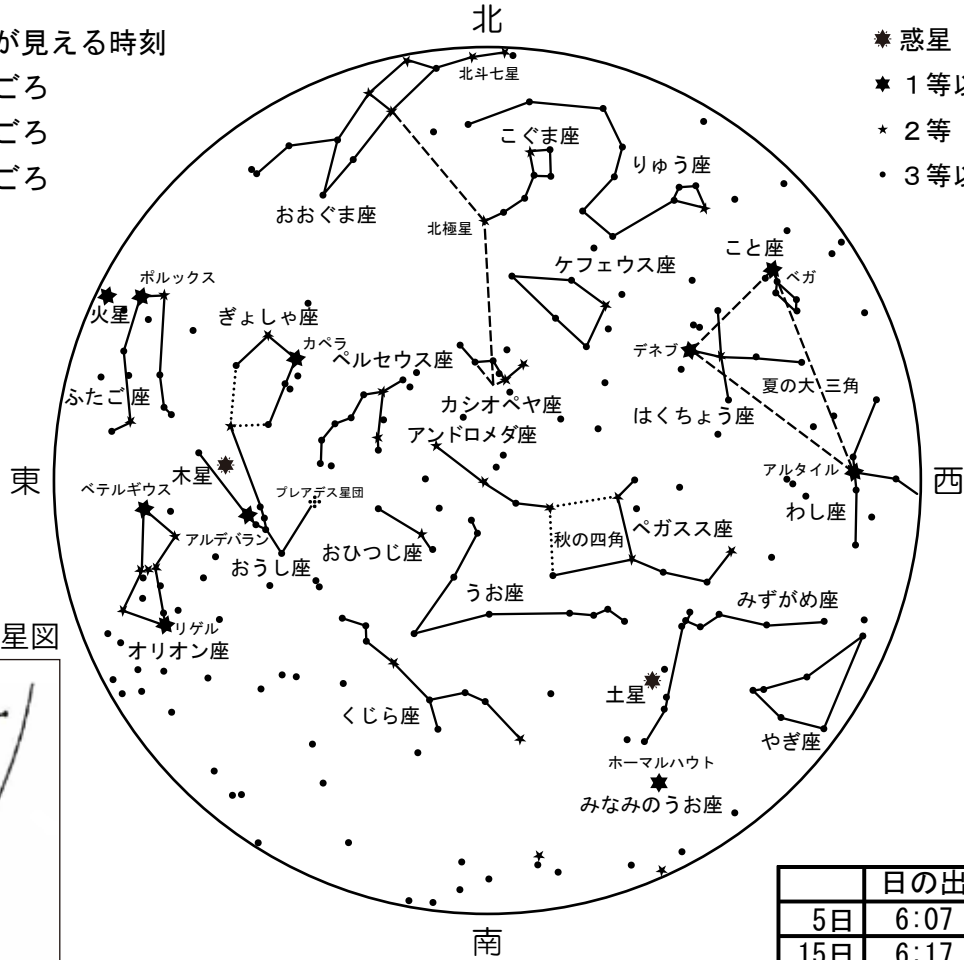

星空ガイド

2024年

11月号

世田谷区立中央図書館・プラネタリウム

TEL.FAX. 03-3429-0780

◆右図の星空が見える時刻

- 1日 22時ごろ
- 15日 21時ごろ
- 30日 20時ごろ

★ 惑星

- ★ 1等以上
- * 2等
- 3等以下

1994年の星空ガイドの星図

	日の出	日の入り
5日	6:07	16:42
15日	6:17	16:34
25日	6:26	16:29

土星30年

秋の夜空で土星が輝いています。

惑星である土星は太陽の周りをおよそ30年の周期で回ります。周期約2年の火星や12年の木星と比較すると、星座のなかの土星は実にゆっくりとその位置を変えていきます。今はみずがめ座に見える土星ですが、やがてうお座、そしておひつじ座というふうに、少しずつ東へ東へ移動するでしょう。

長い間ずっと星空に親しみ続けて、やがて30年が経過すると、土星が「初めて見たころの土星」の位置に戻ってきます(上図:30年前、1994年の星空ガイドの星図をご覧ください)。

今から30年前、皆さんはどんなふうに星空を見ていたでしょうか?そして30年後の私たちはどこで土星を見ているでしょう?

惑星

金星	夕方、西の空に見えます。	-4.0等級
土星	宵の、南西の空に見えます。	1.0等級
木星	宵の、南東の空に輝きます。	-3.0等級
火星	夜半の、東の空に見えます。	0.0等級

こよみ

11月 1日	● 新月	
3日		文化の日
7日		りっとう 立冬
9日	◐ 上弦	
16日	○ 満月	
22日		しょうせつ 小雪
23日	◑ 下弦	勤労感謝の日