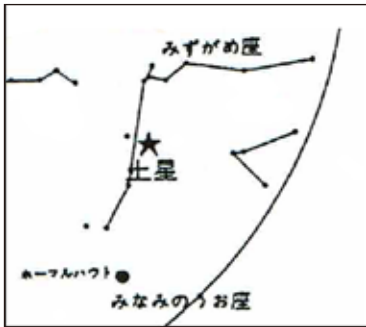

星空ガイド

2024年

11月号

世田谷区立中央図書館・プラネタリウム

TEL.FAX. 03-3429-0780

◆右図の星空が見える時刻

- 1日 22時ごろ
- 15日 21時ごろ
- 30日 20時ごろ

★ 惑星

- ★ 1等以上
- * 2等
- 3等以下

1994年の星空ガイドの星図

	日の出	日の入り
5日	6:07	16:42
15日	6:17	16:34
25日	6:26	16:29

土星30年

秋の夜空で土星が輝いています。

惑星である土星は太陽の周りをおよそ30年の周期で回ります。周期約2年の火星や12年の木星と比較すると、星座のなかの土星は実にゆっくりとその位置を変えていきます。今はみずがめ座に見える土星ですが、やがてうお座、そしておひつじ座というふうに、少しずつ東へ東へ移動するでしょう。