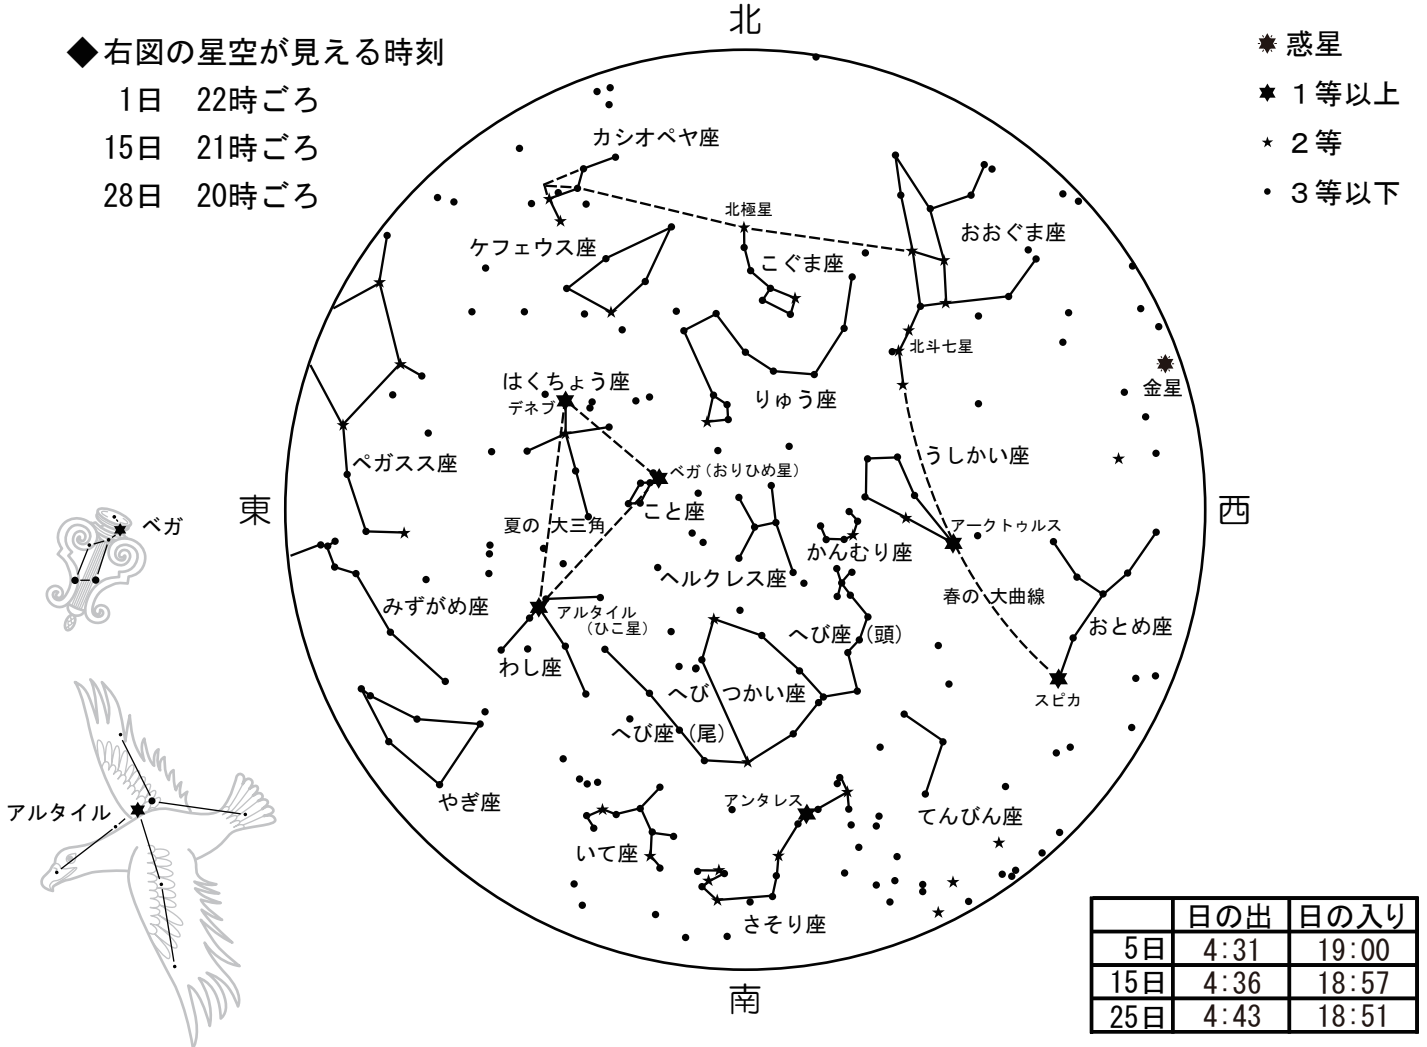

星空ガイド

2026年

7月号

世田谷区立中央図書館・プラネタリウム TEL.FAX.03-3429-0780

◆右図の星空が見える時刻

- 1日 22時ごろ
- 15日 21時ごろ
- 28日 20時ごろ

★ 惑星

- ★ 1等以上
- ☆ 2等
- 3等以下

	日の出	日の入り
5日	4:31	19:00
15日	4:36	18:57
25日	4:43	18:51

フィンランドの星物語

こと座のベガとわし座のアルタイルといえば、日本では七夕のおりひめ星・ひこ星として有名ですが、今回はフィンランドのお話を紹介しましょう。

あるところに、とても仲の良い夫婦がいました。二人はいつも一緒でしたが、寿命まで同じとはいきません。二人は別々の時に亡くなって、空で星になりました。ところが夫婦の星はとても遠くに離れていて、会うことすらできなくなってしまいました。そこで二人は、星のかけらを集めて橋を造ることにしました。何千年もかけて、二人の間には星の橋が完成しました。こうして、夫婦はまた、仲良く暮らすことができるようになったのです。

日本以外の国でも、ベガとアルタイルを夫婦に見立てているんですね。

わくせい

惑星

- 金星 夕方、西の空に見えます。 -4.1 等級
- 土星 明け方、南の空に見えます。 0.7 等級
- 火星 明け方、東の低空に見えます。 1.3 等級

こよみ

- 7月 7日
- 8日 ● 下弦
- 14日 ● 新月
- 20日
- 21日 ● 上弦
- 23日
- 29日 ○ 満月

しょうしょ
小暑

海の日