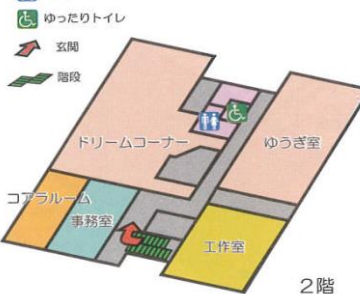

★通っている学校や幼稚園などが感染症の発生を理由に、休校・休園・学級閉鎖をした場合、感染拡大防止のため児童館の利用はご遠慮ください。ご理解ご協力をお願いします。

世田谷区立 弦巻児童館
世田谷区弦巻 1-26-11 2F
電話:3426-9626 / FAX:3426-1911

ようこそ 弦巻児童館

つるまきじどうかん

0歳のおかちゃんから中高生世代のみんなが過ごせる場所です。あそんだり、おしゃべりしたり、のんびりしたり...

過ごし方はいろいろ！

午前9:30~午後6:00

第2・4日曜日、月曜日、祝日はおやすみ。5月5日は特別開館日。

(帰る時間は、おうちの人と決めてね)

ハンカチ・のみもの

(貴重品は、事務室に預けることができます)

どんなことができるかは

なかをチェック!!

2階

つるゴンです！
みんなで楽しくあそぼう！

名前: つるゴン
 誕生日: 10月23日
 好きなもの:
 ビリヤード(隠し玉)
 地域の人々が作った
 ポップコーン

げんかん

いんしょく、げんかん
飲食は、玄関の
ベンチでどうぞ♪

じどうかん いりぐち
児童館の入口です。

つるまきぐみん かいだん
弦巻区民センターの階段をあがって2階だよ。

あそびにきこひと にゆうかんひょう
遊びに来た人は、入館表を書いてね。

【ビリヤードコーナー】

しょうがく ねんせい と しかく ジェーツー ジェーワン も
小学4年生から取れる資格「J2」「J1」を持っている人が
あそび 遊ぶコーナーです。資格を取りたい人は職員に声をかけてね。

コアルーム

さい ほごしや かたせんよう
0・1歳と保護者の方専用のお部屋です。

あかちゃんむけのおもちゃがあります。

えほん よ
絵本を読むこともできます。0・1歳さんじゃなくても読めるから、職員に声を
かけてね(乳幼児さんには、貸出もしています)