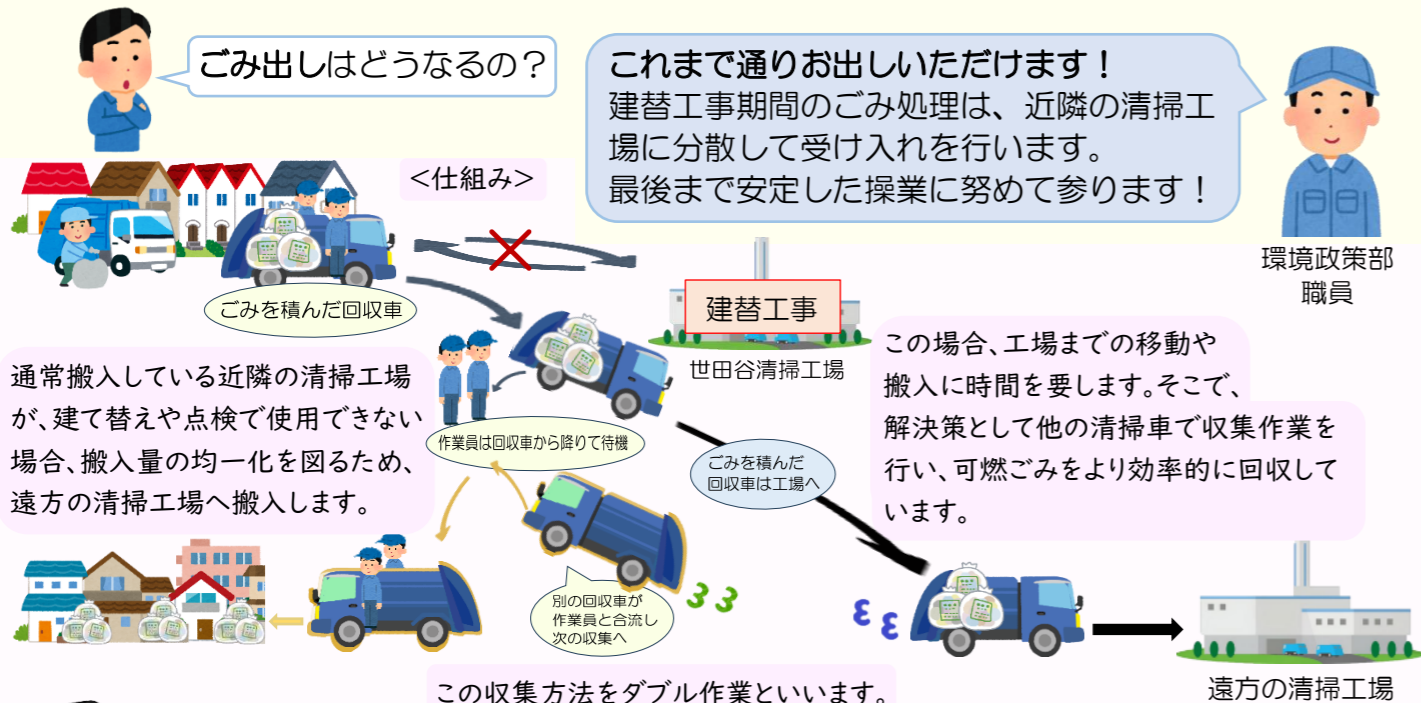

平成20年3月に操業を開始した2代目世田谷清掃工場ですが、建替え工事のため令和8年度より操業を一時停止することとなりました。
工事期間は令和8年度～令和15年度の8年間で予定しています。

世田谷区資源循環センターリセタはどうなるの？

これまで通り稼働いたします！
区内在住・在勤・在学の方は事前申込みで施設見学（無料）が可能です。

記事プロデュース：竹内佳文（大蔵住宅自治会）

雲の形のデザインをしている煙突は、そのまま残ります！