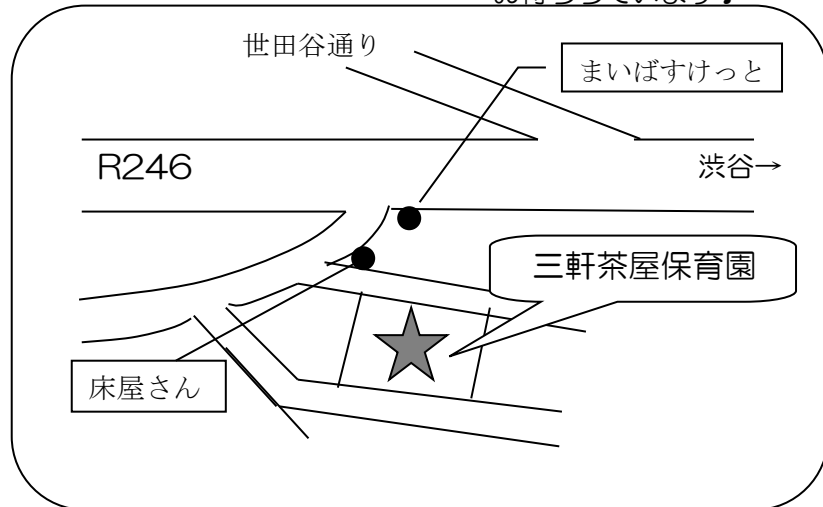

令和6年度 三軒茶屋保育園

～プチひろば「ネバーランド三茶」～

世田谷区立 三軒茶屋保育園

世田谷区三軒茶屋 1丁目 23番地 4号

TEL 03-3418-2841

《 時間 》 ホール・お庭で遊べる時間
10:00～11:00

※受付は園舎裏側職員駐輪場から入った所になります
(園舎正門ではありません)

※予約は必要ありません。気軽にお越しください。

お待ちしております♪

ネバーランド三茶 R6年度年間予定

月	日	曜日	内 容
5	8	水	保育園のおもちゃで遊ぼう
6	5	水	保育園のおもちゃで遊ぼう
7	10	水	ふれあい遊びで楽しもう
8			お休み
9	12	木	栄養士さんと話そう
10	9	水	保育園のおもちゃで遊ぼう
11	6	水	ミニシアターを楽しもう
12	11	水	看護師さんと話そう
1	15	水	保育園のおもちゃで遊ぼう
2	13	木	栄養士さんと話そう