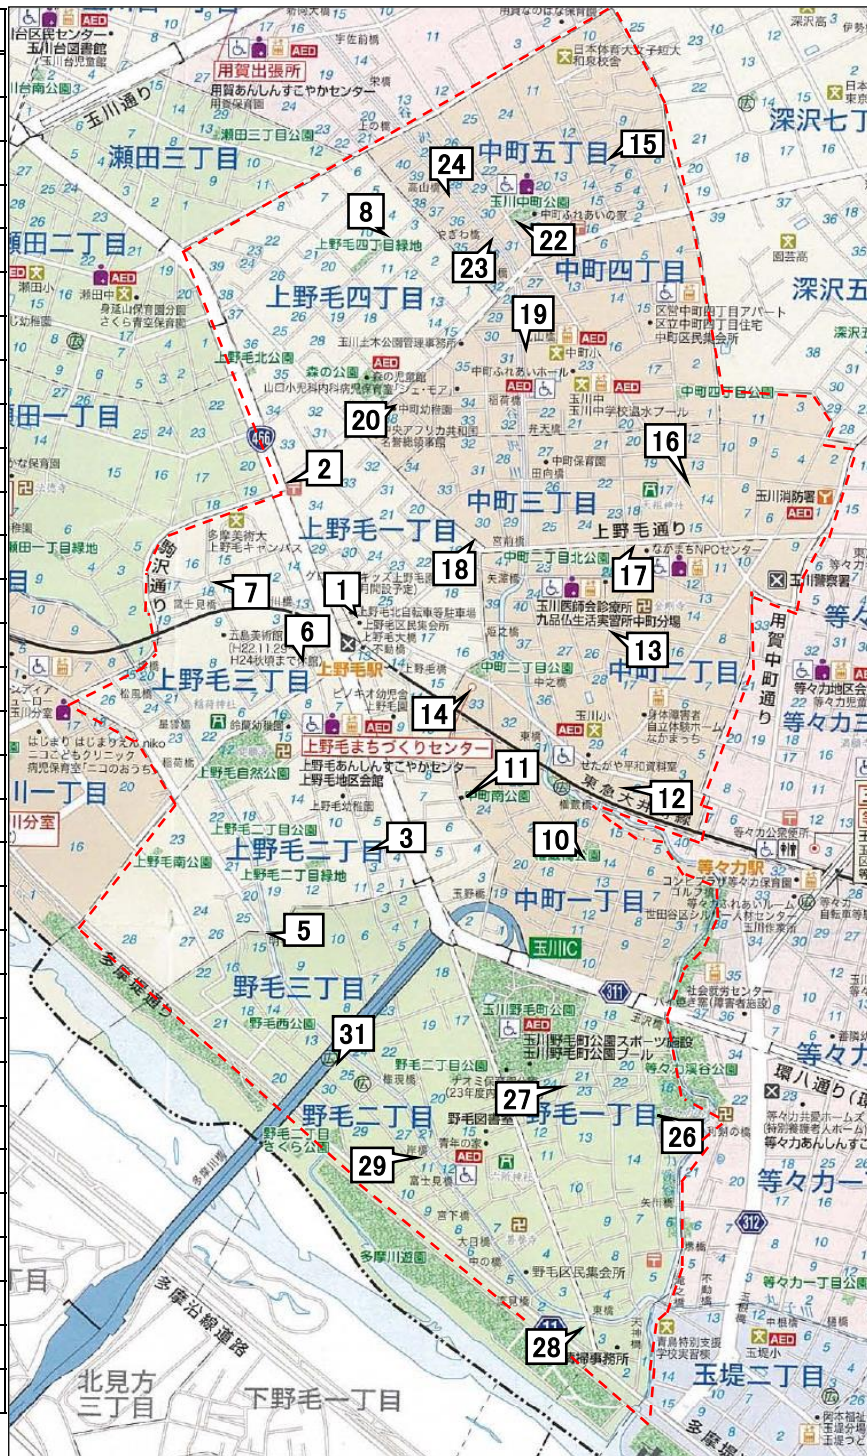

上野毛まちづくりセンター管内 広報板設置地図

番号	所在地	場所
1	上野毛 1-27	上野毛北自転車駐車場前
2	上野毛 4-33	環八交差点
3	上野毛 2-5-6	
4		(欠番)
5	上野毛 2-20-1	
6	上野毛 3-4	
7	上野毛 3-15-12	多摩美大裏
8	上野毛 4-4-6	上野毛コートハウス角
9		(欠番)
10	中町 1-14	権蔵橋公園内
11	中町 1-24-9	中町南公園内
12	中町 2-2	キクエイパレス北角
13	中町 2-25-1	
14	中町 2-33-11	上野毛まちづくりセンター前
15	中町 5-9	
16	中町 3-14-9	
17	中町 3-18-3	天祖神社前
18	中町 3-30	駐車場前
19	中町 4-23-1	中町小学校横
20	中町 4-38-20	中町幼稚園前
21		(欠番)
22	中町 5-19	中町公園
23	中町 5-31-8	やざわ橋
24	中町 5-37	高山橋
25		(欠番)
26	野毛 1-22	元国土交通省官舎角
27	野毛 1-25	野毛町公園内
28	野毛 2-3	東橋脇
29	野毛 2-27-18	岸橋
30		(欠番)
31	野毛 2-25-13	第3京浜高架下

(令和2年2月現在)

掲示部分は右側の上2段:○の6箇所です

行政コーナー	地域コーナー		
X	○	○	○
	○	○	○
	町会連合会コーナー		
	X		

上野毛まちづくりセンター
(中町2-33-11 TEL3705-1361)

裏面もご覧ください