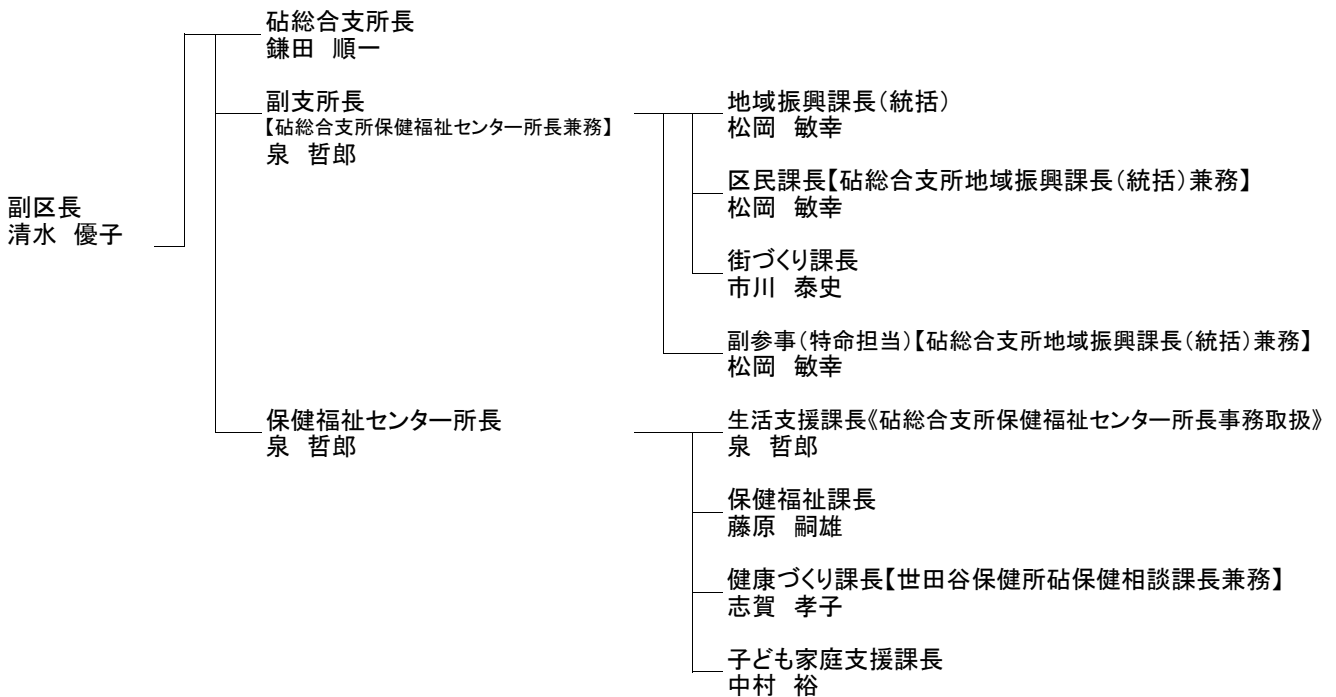

### ◎文教領域(教育委員会事務局)

- ・ 教育政策・生涯学習部 学校教育部 教育総合センター  
..... [P11](#)

〔 玉川総合支所 〕

〔 砧総合支所 〕

〔 烏山総合支所 〕

〔 政策経営部 DX推進担当部 〕

〔 総務部 庁舎整備担当部 区長室 危機管理部 財務部 施設営繕担当部 〕

〔 生活文化政策部 地域行政部 〕