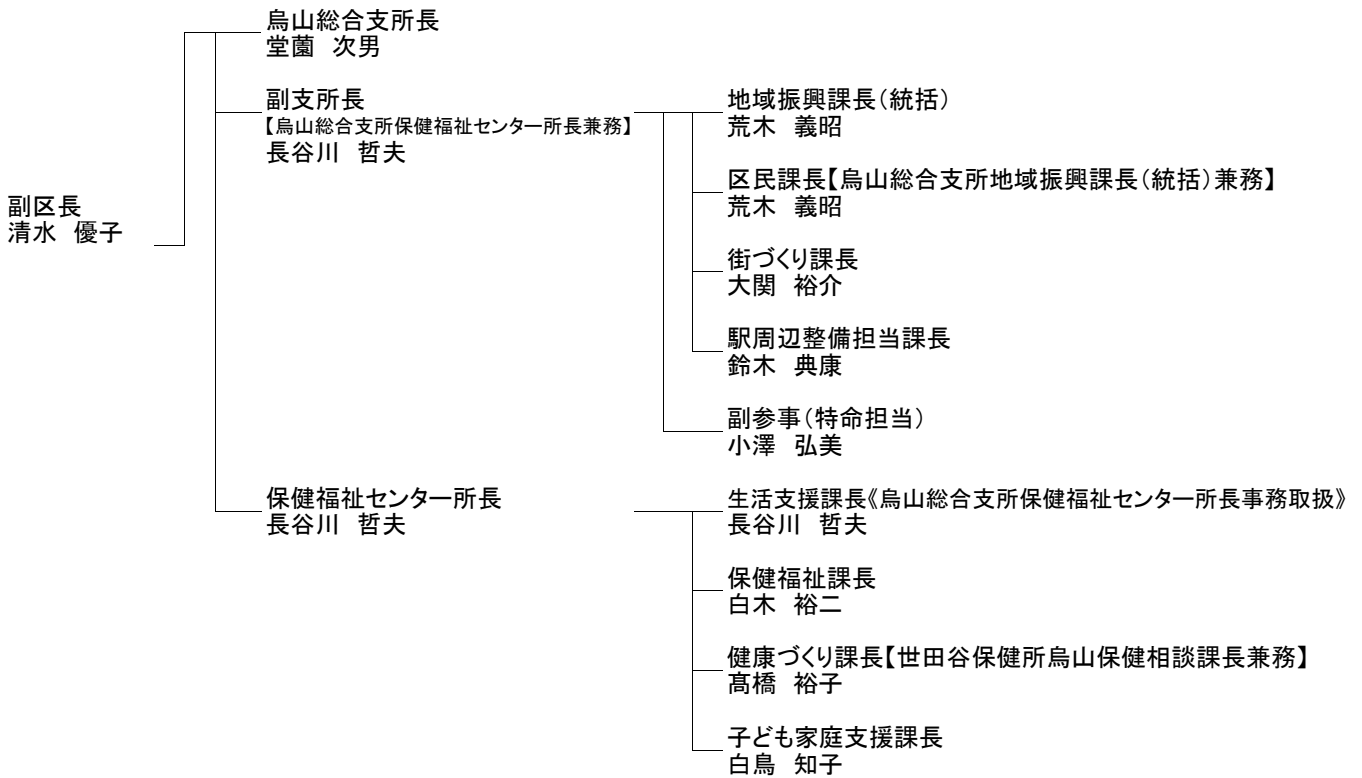

### ◎文教領域(教育委員会事務局)

- ・ 教育政策・生涯学習部 学校教育部 教育総合センター  
..... [P11](#)

〔 玉川総合支所 〕

〔 砧総合支所 〕

〔 烏山総合支所 〕

〔 政策経営部 DX推進担当部 〕

〔 総務部 庁舎整備担当部 区長室 危機管理部 財務部 施設営繕担当部 〕

〔 生活文化政策部 地域行政部 〕