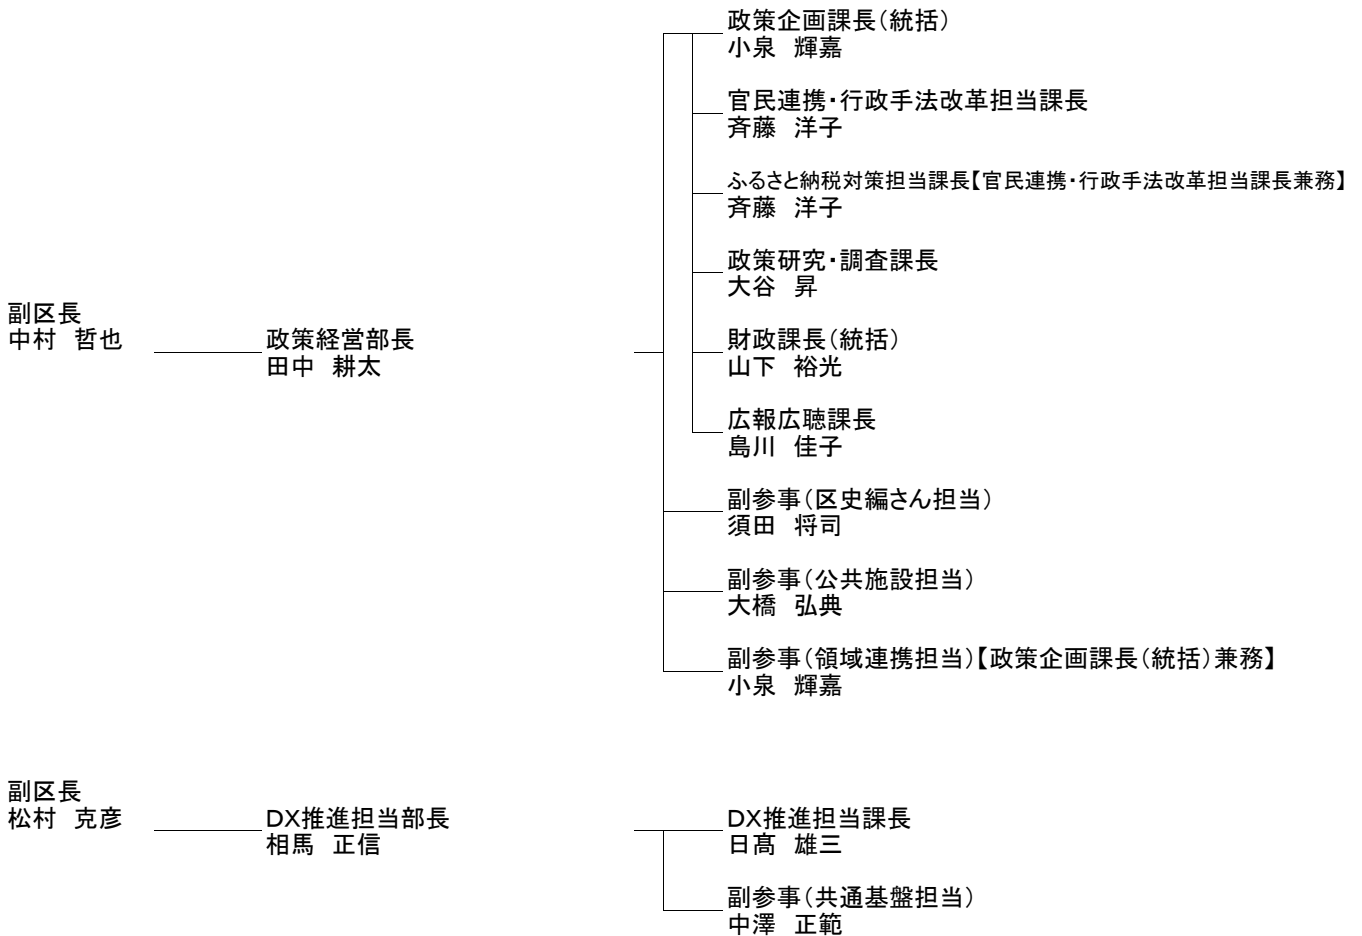

### ◎文教領域(教育委員会事務局)

- ・ 教育政策・生涯学習部 学校教育部 教育総合センター  
..... [P11](#)

〔 玉川総合支所 〕

〔 砧総合支所 〕

〔 烏山総合支所 〕

〔 政策経営部 DX推進担当部 〕

〔 総務部 庁舎整備担当部 区長室 危機管理部 財務部 施設営繕担当部 〕

〔 生活文化政策部 地域行政部 〕