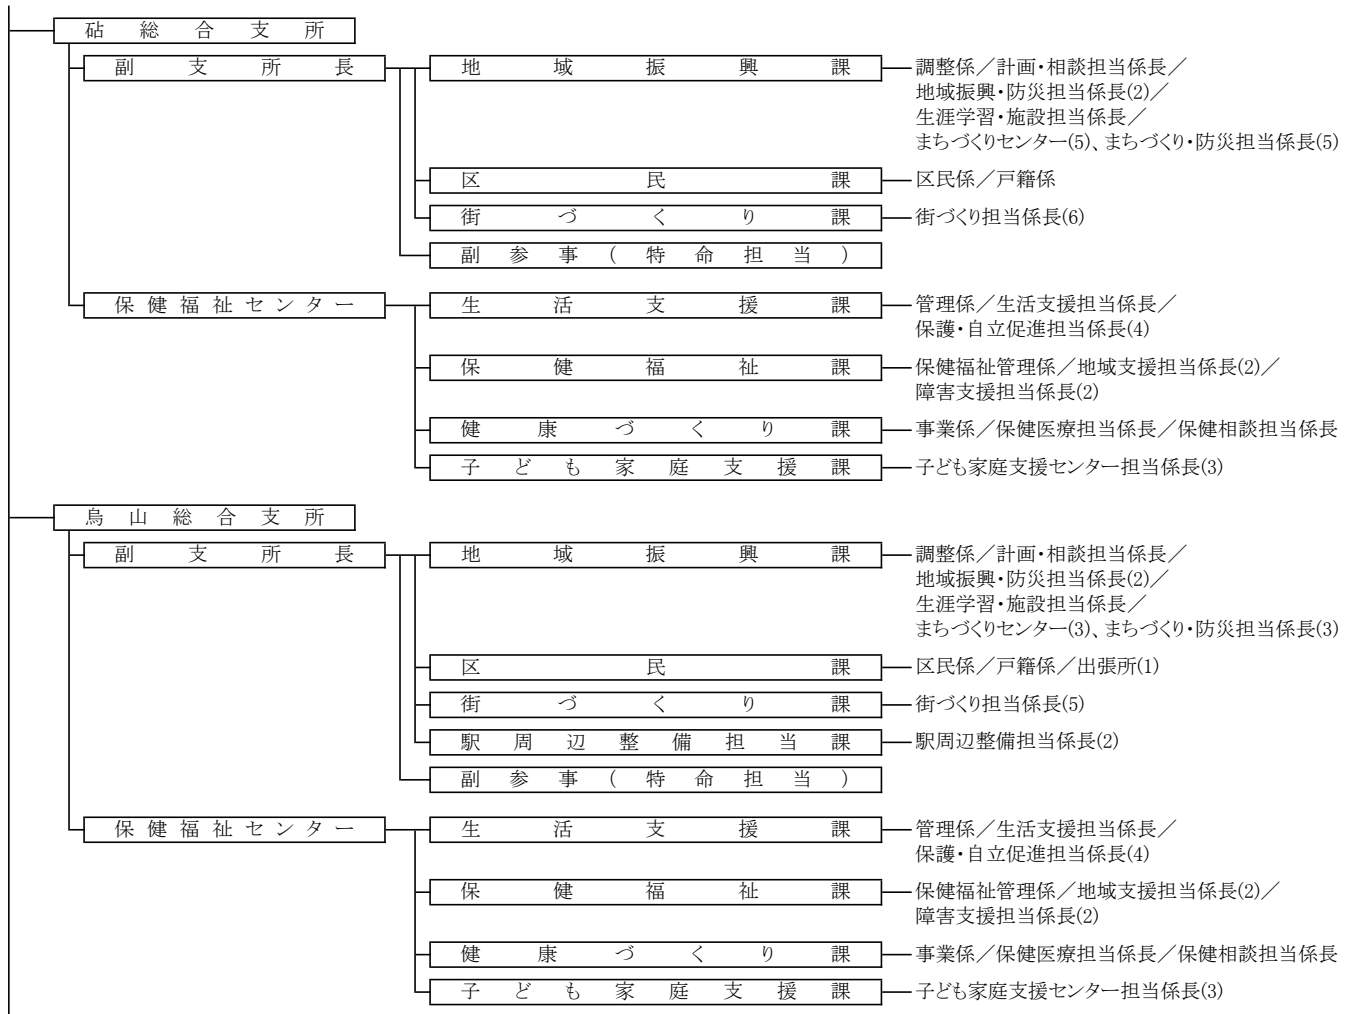

令和8年度 世田谷区組織図

政策経営部政策企画課
《令和8年4月1日現在》

区副
長
3

区議会事務局及び各行政委員会組織図

<教育委員会>

<世田谷区議会>

<選挙管理委員会>

<監査委員>

<農業委員会>