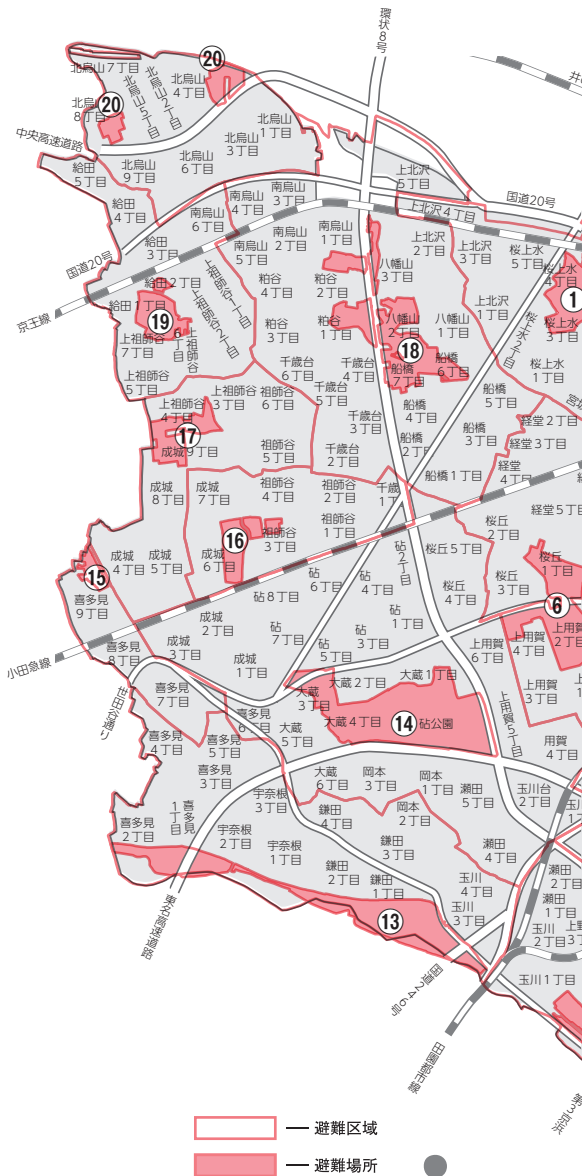

⑥ 広域避難場所区域地図

広域避難場所一覧

地図上の番号	避難場所名
1	日本大学文理学部一帯
2	羽根木公園一帯
3	国士舘大学一帯
4	世田谷公園一帯
※ 5	昭和女子大学一帯
※ 6	馬事公苑・東京農業大学一帯
7	学芸大学附属高校一帯
8	駒沢オリンピック公園一帯
9	東京学芸大学附属世田谷小学校一帯
※ 10	都立園芸高校
※ 11	玉川野毛町公園一帯
12	多摩川河川敷・田園調布先一帯
13	多摩川河川敷・二子橋一帯
※ 14	砧公園・大蔵運動公園一帯
15	きたみふれあい広場一帯
16	成城学園一帯
※ 17	祖師谷公園・総合工科高校一帯
※ 18	芦花公園・明大八幡山グラウンド一帯
19	第一生命グラウンド一帯
20	烏山北住宅・日本女子体育大学一帯
21	駒場東大一帯
22	明大和泉校舎一帯
23	太子堂円泉ヶ丘公園・三宿の森緑地一帯
24	駒場地区
25	区立二子玉川公園

※広域避難場所について

広域避難場所内にある施設等が工事中のため、広域避難場所の一部は避難場所としての利用が制限されます。震災時に火災の延焼などで避難する際には、利用できる場所へ避難してください。広域避難場所に関する最新の情報は区ホームページ(ページID:5455)をご覧ください。

1 災害への備え

2 地震が起きた時

3 風水害・土砂災害対策

4 災害知識

5 情報収集・連絡方法

防災メモ