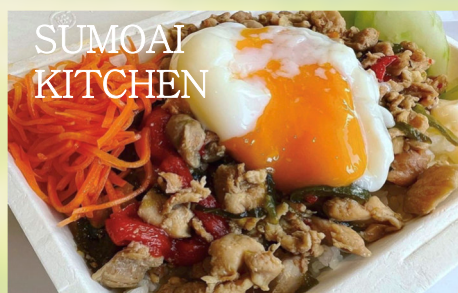

# オープン 森パーク

5月24日（日）10時～16時  
予約・申込不要（荒天中止）

イベント参加で、  
せたがやPayポ  
イントや景品を  
プレゼント！詳  
しくは裏面をご  
確認ください。

愛知・名古屋アジア・アジアパラ競技大会  
大会マスコット