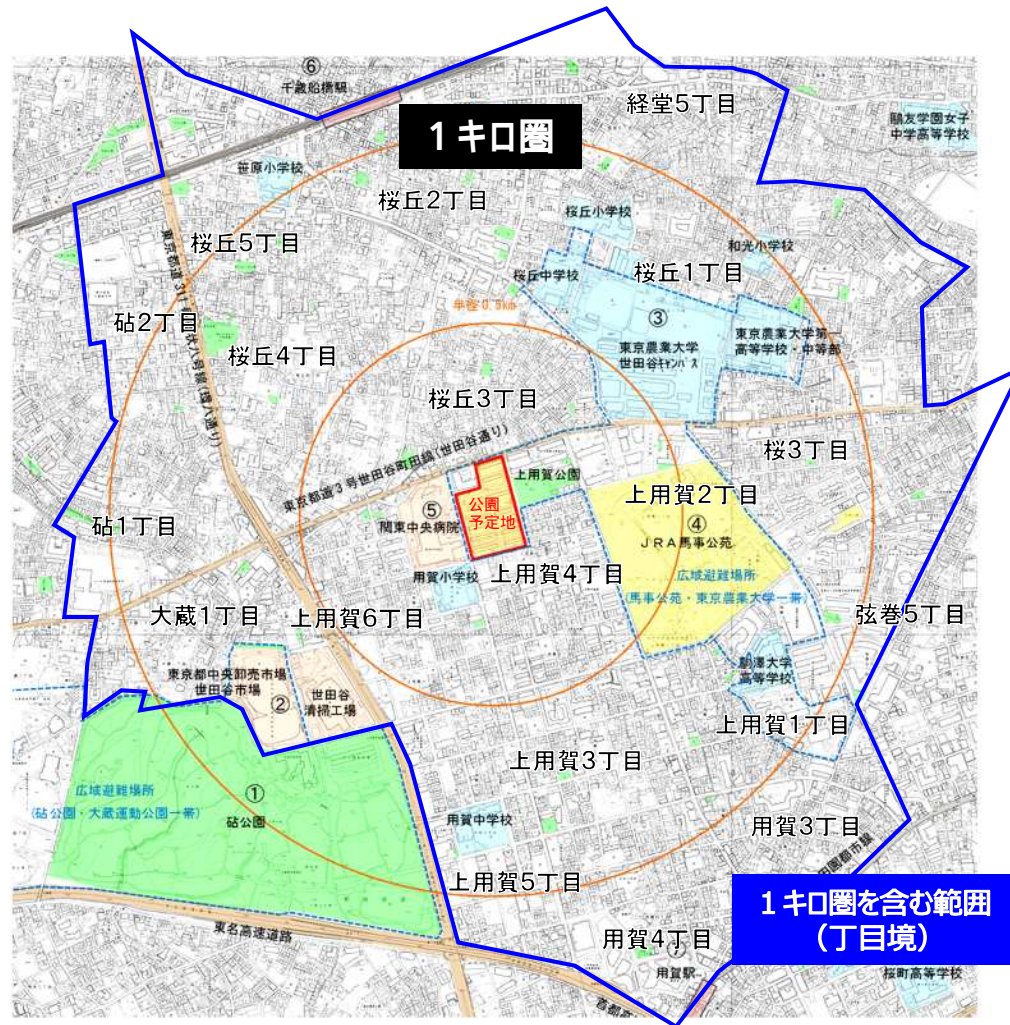

上用賀公園予定地1キロ圏内にかかる丁目別の人口

地域	世帯数 (戸)	人口(人)		
		総数	男	女
上用賀1丁目	1,483	2,860	1,347	1,513
上用賀2丁目	464	967	412	555
上用賀3丁目	1,157	2,419	1,098	1,321
上用賀4丁目	1,465	3,315	1,635	1,680
上用賀5丁目	1,334	2,790	1,332	1,458
上用賀6丁目	1,205	2,704	1,305	1,399
用賀3丁目	2,328	4,399	2,092	2,307
用賀4丁目	1,775	2,932	1,351	1,581
砧1丁目	1,807	4,036	1,961	2,075
砧2丁目	1,768	3,659	1,746	1,913
大蔵1丁目	920	2,081	1,010	1,071
桜丘1丁目	1,162	2,401	1,158	1,243
桜丘2丁目	1,994	3,834	1,736	2,098
桜丘3丁目	1,970	4,206	2,005	2,201
桜丘4丁目	2,033	4,275	2,067	2,208
桜丘5丁目	2,547	4,913	2,278	2,635
経堂5丁目	2,269	4,155	1,976	2,179
桜3丁目	1,947	4,277	2,032	2,245
弦巻5丁目	2,605	5,754	2,720	3,034
合計	32,233	65,977	31,261	34,716

2019.2.1 時点