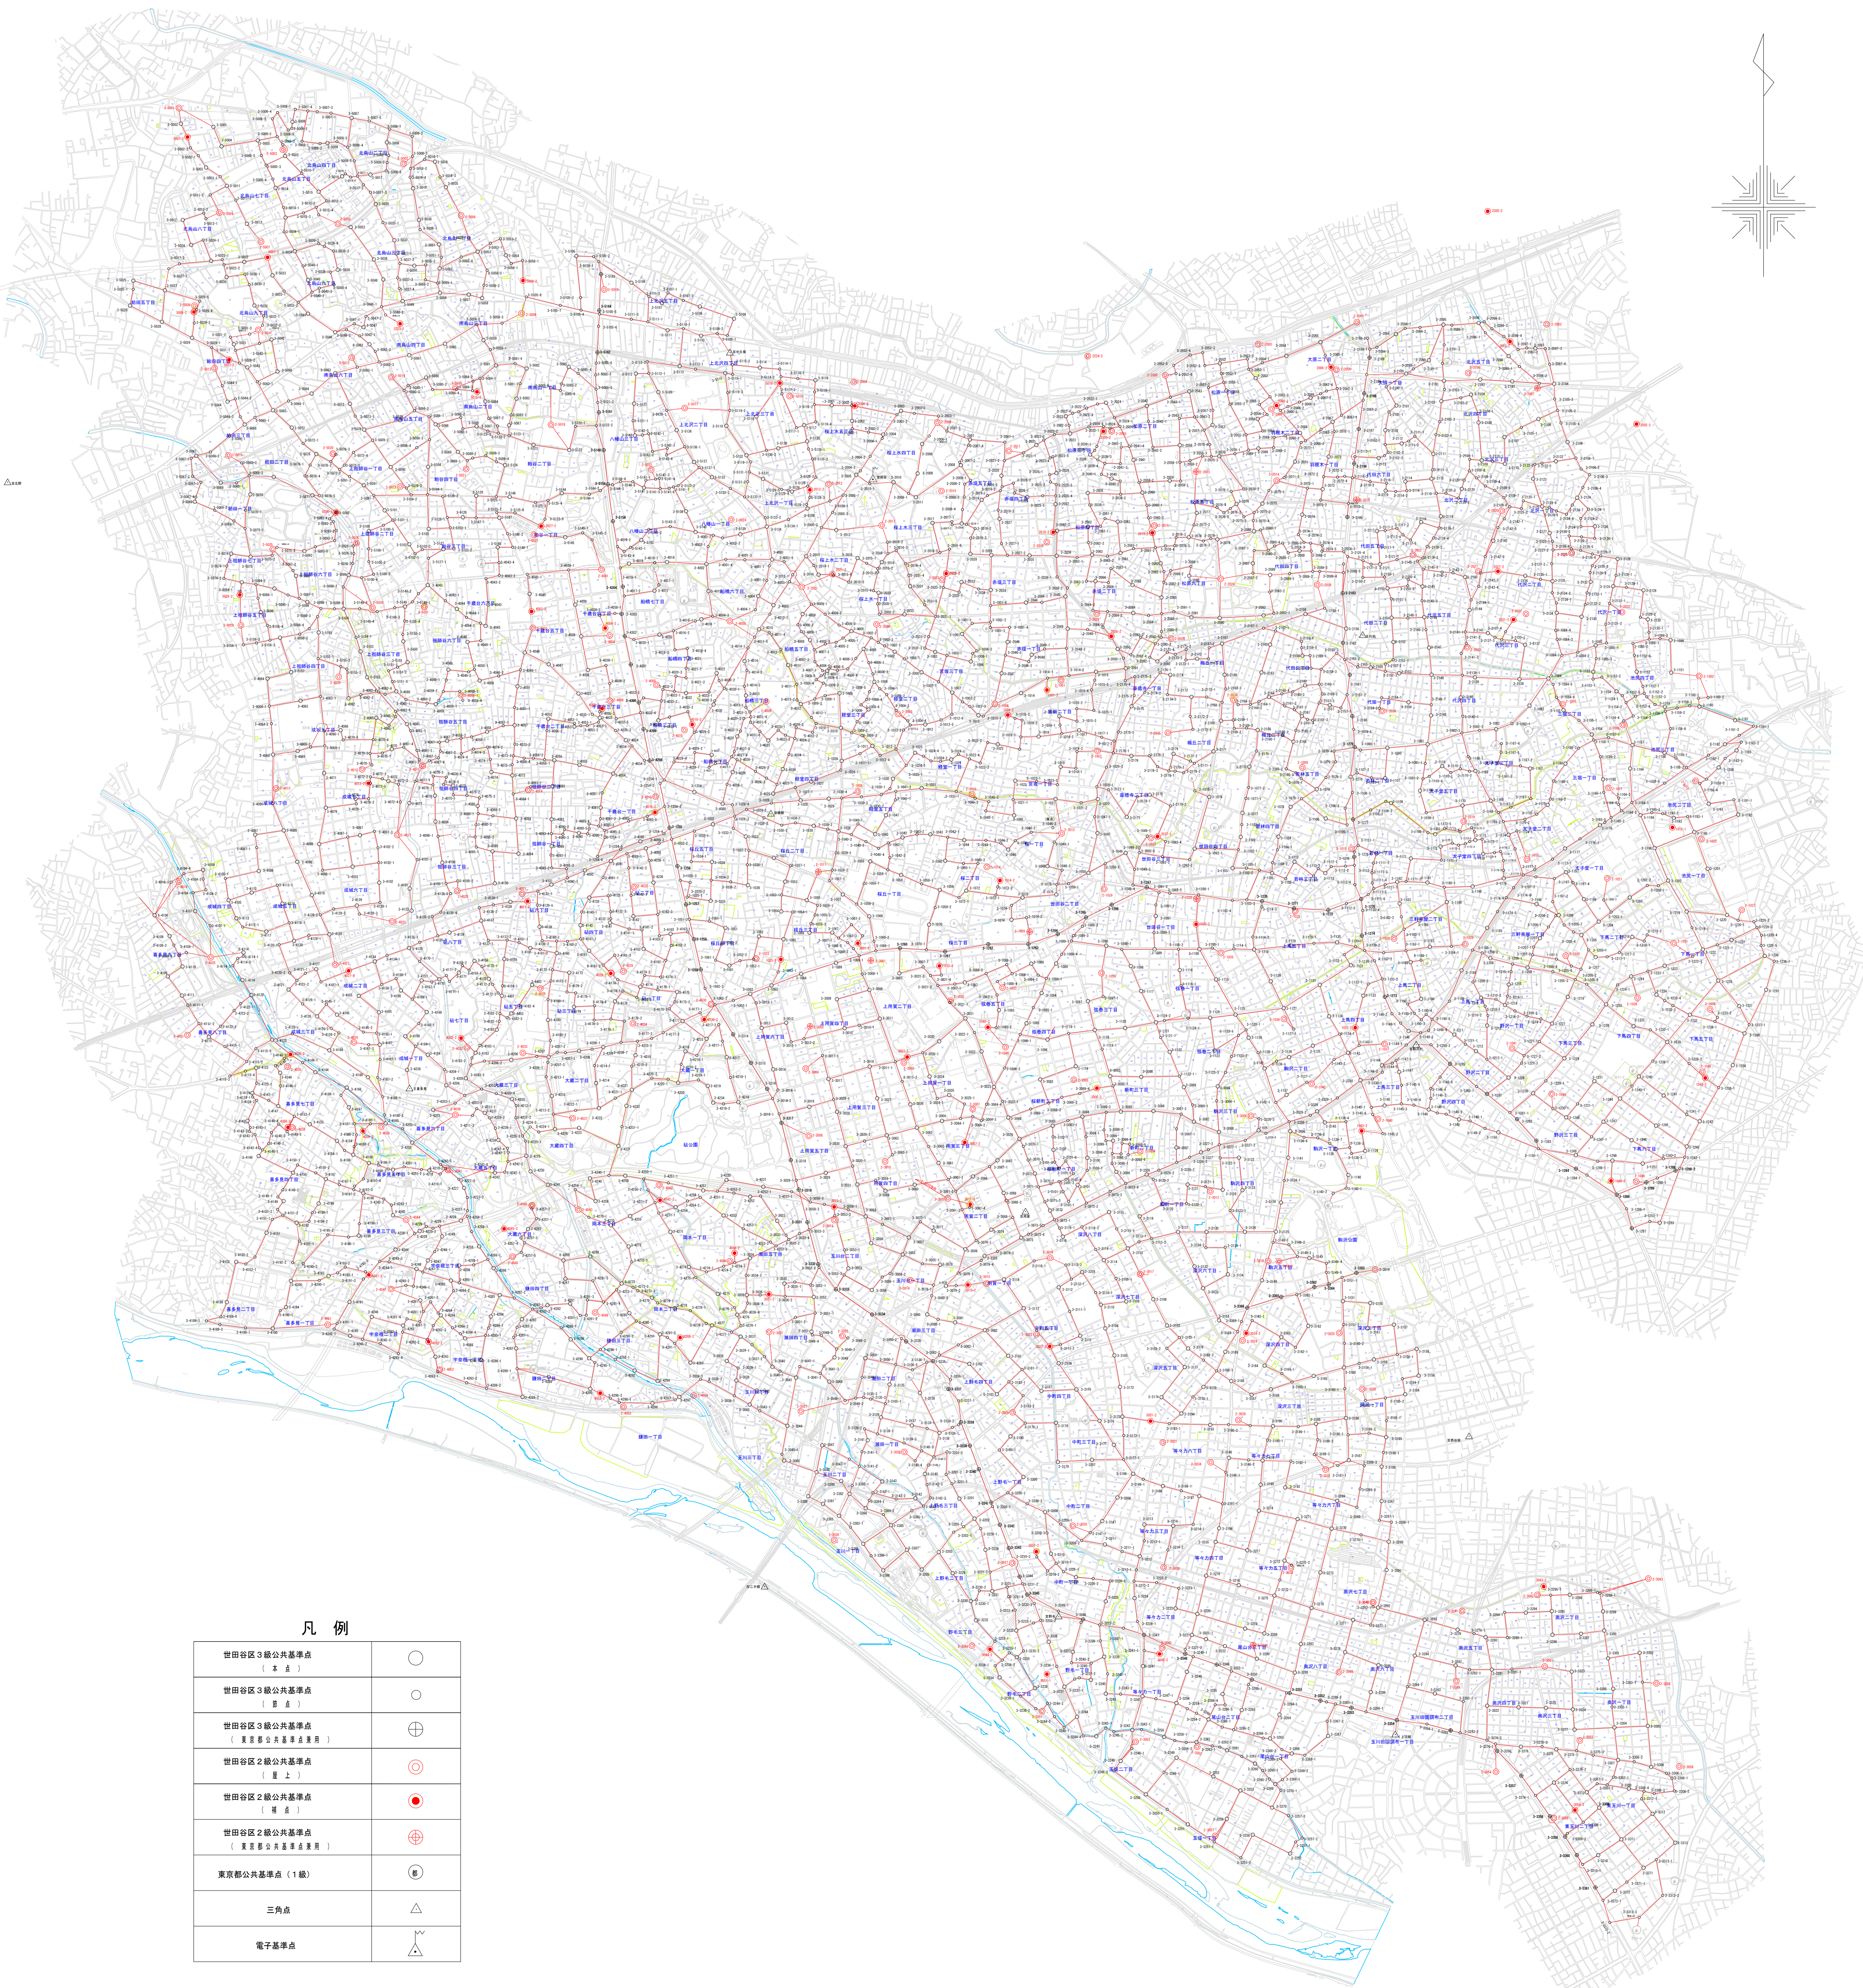

# 世田谷区公共基準点網図

縮尺1:13,000

## 凡例

|                             |   |
|-----------------------------|---|
| 世田谷区3級公共基準点<br>(本点)         | ○ |
| 世田谷区3級公共基準点<br>(基点)         | ○ |
| 世田谷区3級公共基準点<br>(東京都公共基準点兼用) | ⊕ |
| 世田谷区2級公共基準点<br>(基点)         | ⊙ |
| 世田谷区2級公共基準点<br>(本点)         | ● |
| 世田谷区2級公共基準点<br>(東京都公共基準点兼用) | ⊕ |
| 東京都公共基準点(1級)                | ⊗ |
| 三角点                         | △ |
| 電子基準点                       | ⚡ |